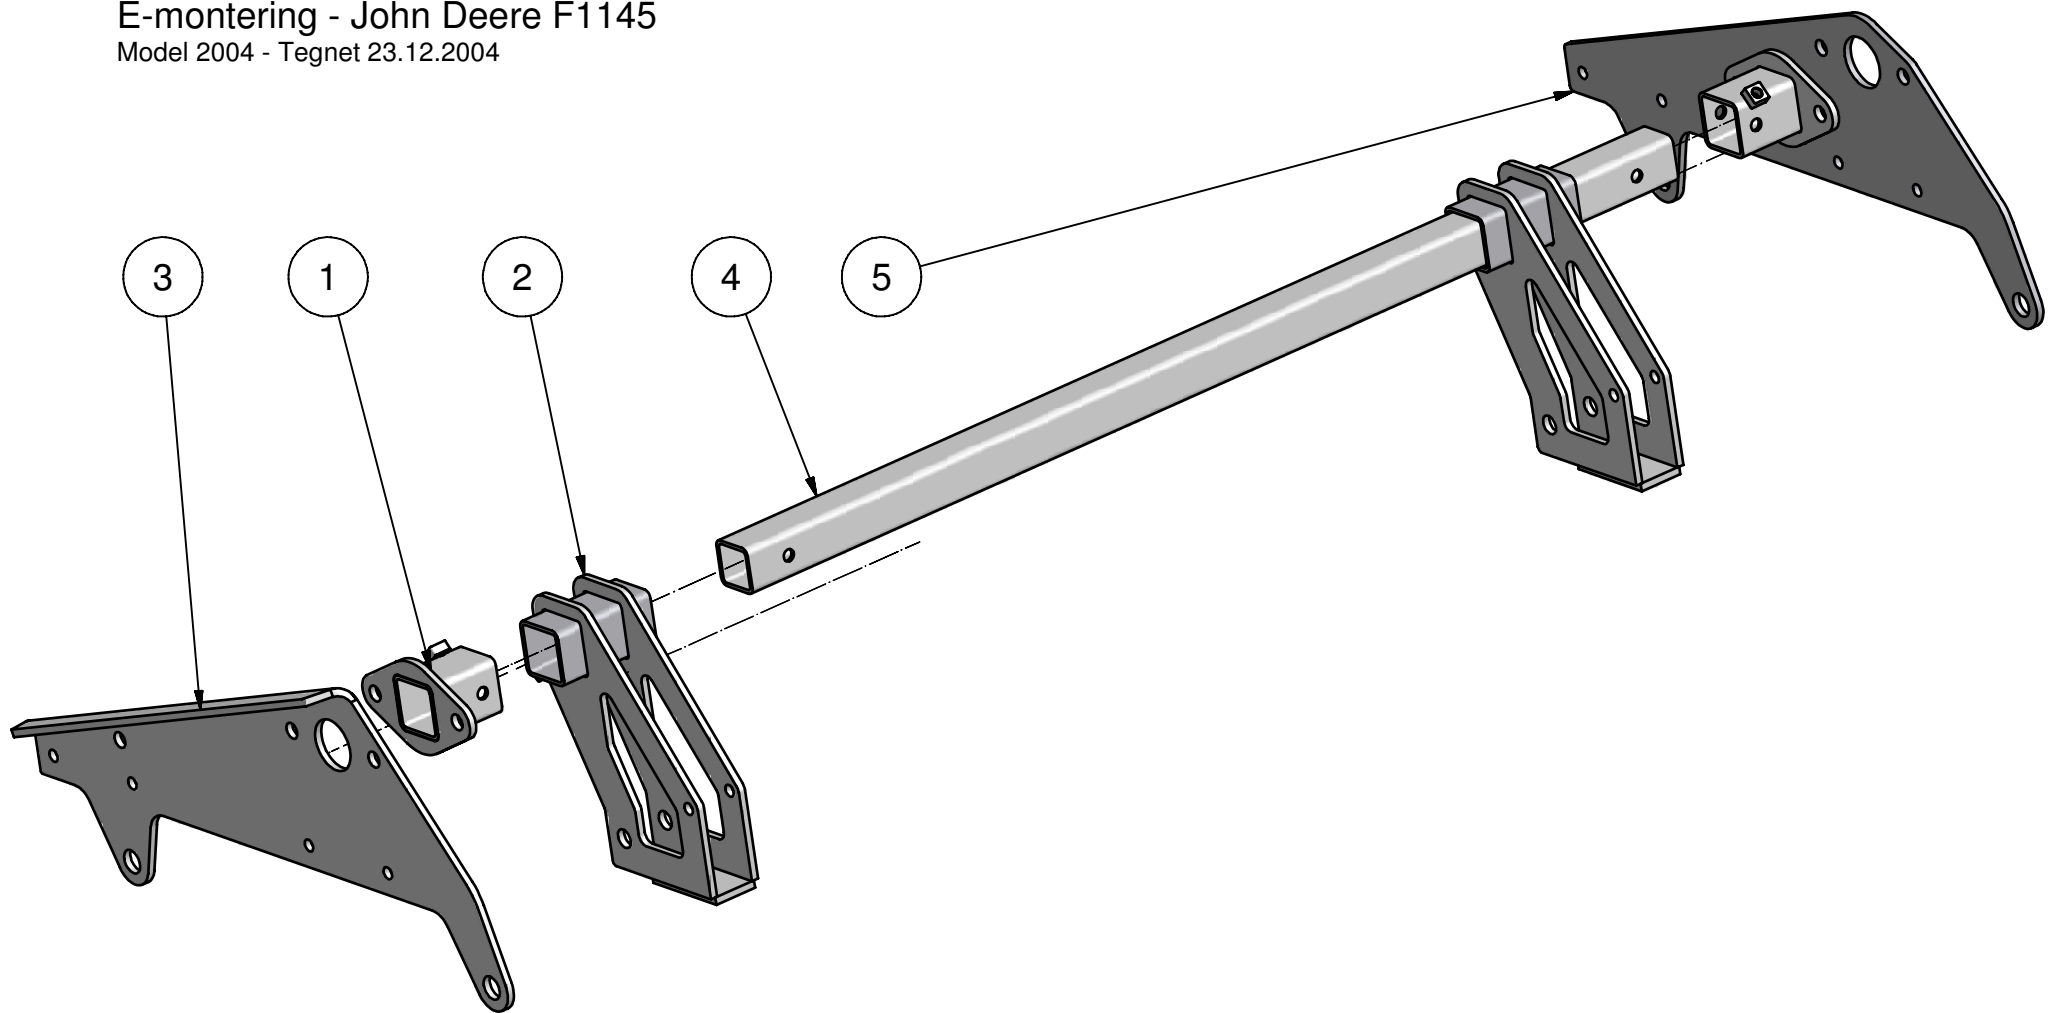

STENSBALLE

Rotorklipper type RK 1500 LM

E-montering - John Deere F1145

Model 2004 - Tegnet 23.12.2004

STENSBALLE

Rotorklipper type RK 1500 LM

Montering John Deere F1145

Model 2004 23.12.2004

Pos.	Benævnelse	Antal	Res. nummer	Bemærkning
1	Ankerbeslag	2	77-406-520	RK/L - 2004
2	Monteringsblok	2	77-406-510	FR/RK - L.JD 1145
3	Sideplade - venstre	1	77-406-502	
4	Bæreprøfil	1	77-302-505	
5	Sideplade - højre	1	77-406-501	
6				
7				
8				
9				
10				
11				
12				
13				
14				
15				
16				
17				
18				
19				
20				
21				
22				
23				
24				