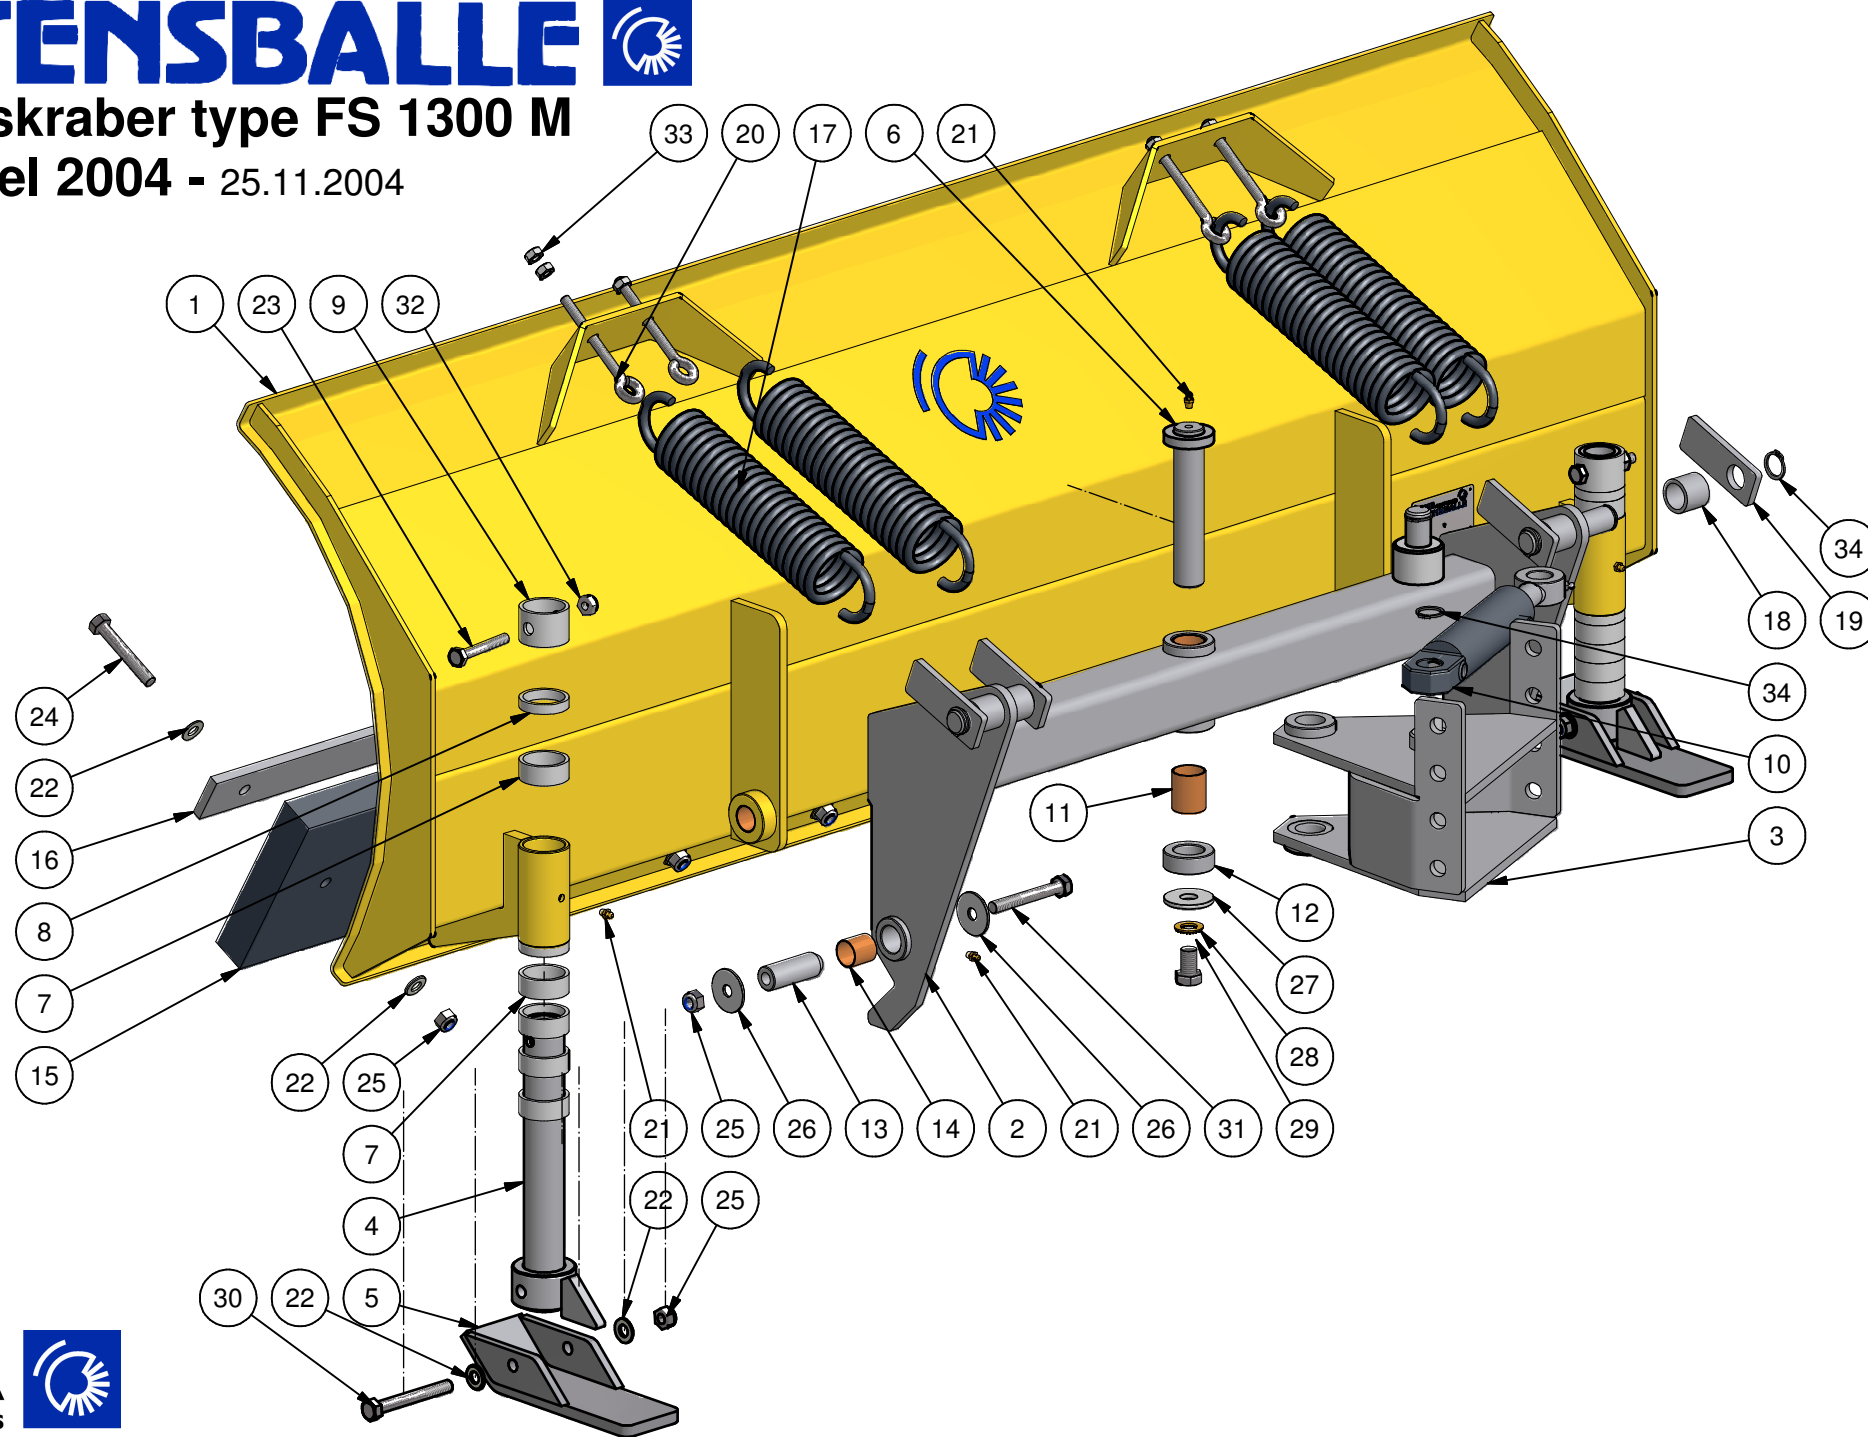

STENSBALLE

Sneskraber type FS 1300 M

Model 2004 - 25.11.2004

STENSBALLE

Sneskraber type FS 1300 M

model 2004 tegnet 25-11-2004

<i>Pos.</i>	<i>Benævnelse</i>	<i>Antal</i>	<i>Nummer</i>	<i>Bemærkning</i>
1	Sneblad	1	80-013-150	
2	Hovedbom	1	80-000-250	
3	Hulrækkeramme	1	80-000-350	
4	Ben for slæbesko	2	77-506-110	
5	Slæbesko	2	77-501-450	
6	Drejenagle	1	80-113-010	
7	Afstandsring - 20mm	10	80-000-002	
8	Afstandsring - 10mm	4	80-000-003	
9	Spændering	2	80-000-001	
10	Cylinder	1	01-640-205	
11	Bronzebøsning	2	54-630-040	
12	Afstandsring for drejenagle	1	80-113-013	
13	Kipbøsning	2	80-013-001	
14	Broncebøsning	4	54-625-030	
15	Gummiskær	1	80-013-006	
16	Holder for gummi	1	80-013-110	
17	Trækfjeder	4	61-699-525	
18	Fjederbøsning	4	80-000-005	
19	Fjederstop	4	80-000-004	
20	Øjebolt	4	30-910-100	
21	Smørenippel	5	57-000-008	
22	Facetskive	18	36-300-012	
23	Maskinbolt	2	28-110-070	
24	Maskinbolt	7	28-112-080	
25	Låsemøtrik	11	31-101-012	
26	Svær skive	4	36-150-012	
27	Svær skive	1	36-150-016	
28	Contact-skive	1	35-200-016	
29	Sætskrue	1	29-116-025	
30	Maskinbolt	2	28-112-100	
31	Maskinbolt	2	28-112-090	
32	Låsemøtrik	2	31-101-010	
33	Møtrik	8	31-001-010	
34	Låsering	6	20-101-025	