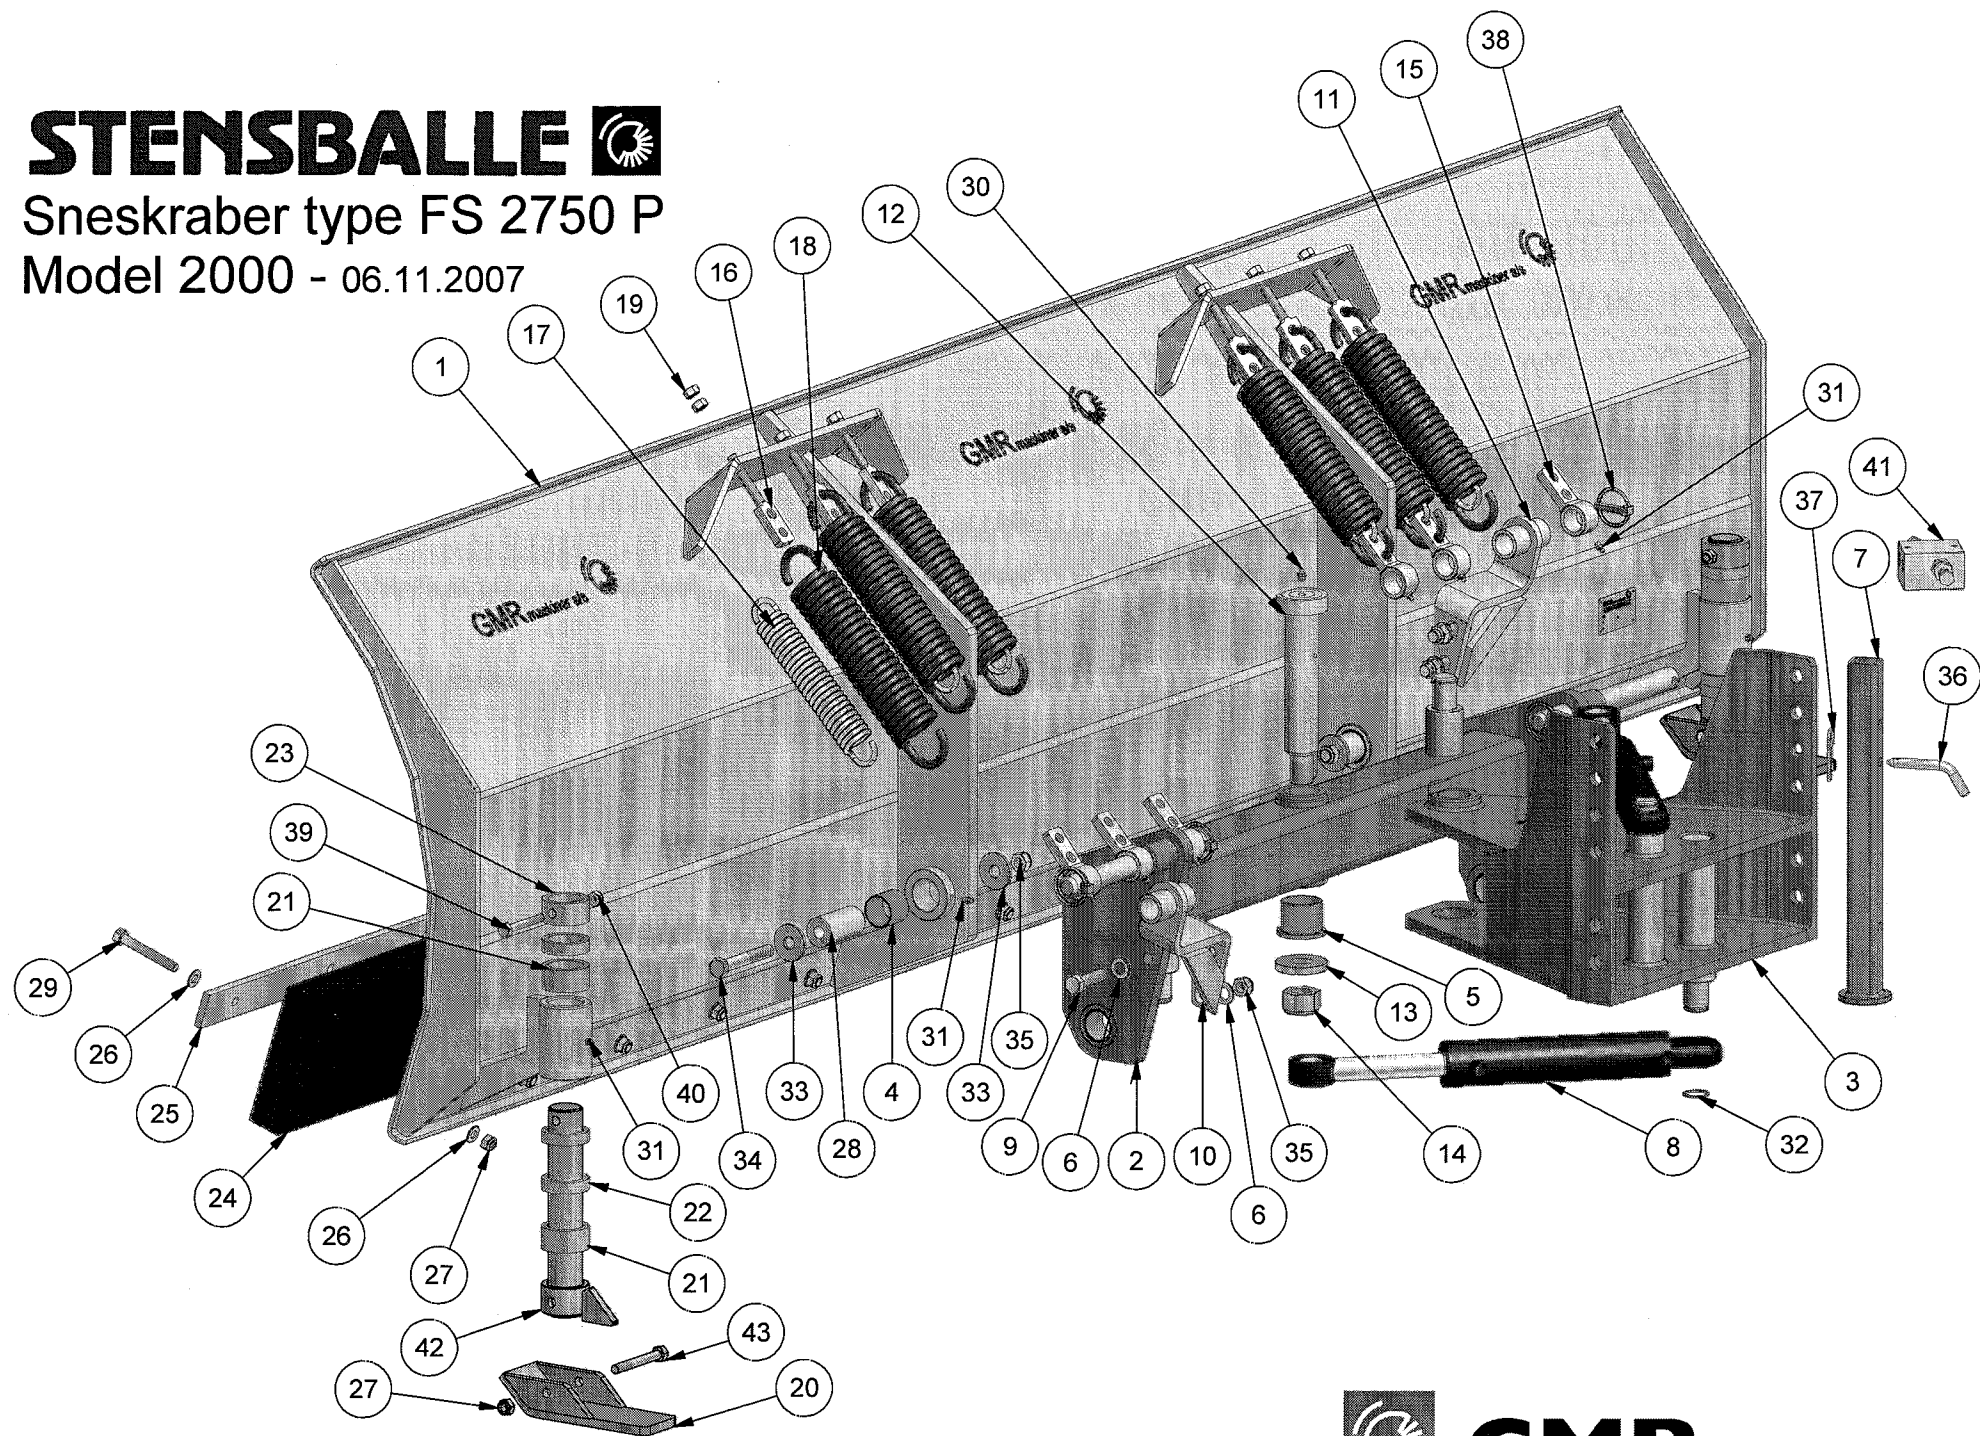

# STENSBALLE

Sneskraber type FS 2750 P

Model 2000 - 06.11.2007

**GMR** maskiner a/s

# STENSBALLE

Sneskraber type FS 2750 P

Model 2000

06.11.2007

<i>Pos.</i>	<i>Benævnelse</i>	<i>Antal</i>	<i>Nummer</i>	<i>Bemærkning</i>
1	Sneblad	1	80-130-100	
2	Hovedbom	1	80-130-200	
3	Hulrækkeramme 460mm	1	89-902-200	
4	Bronzebøsning	4	54-640-040	
5	Bronzebøsning	2	80-122-002	
6	Facetskive	8	36-300-016	
7	Støtteben	1	80-122-010	
8	Cylinder	2	01-650-208	
9	Sætskrue	4	29-116-060	
10	Fjedertapbeslag - højre	1	80-130-010	
11	Fjedertapbeslag - venstre	1	80-130-020	
12	Drejebolt	1	80-122-020	
13	Skive for drejenagle	1	53-622-004	
14	Låsemøtrik	1	31-111-030	
15	Fjederholder - nederste	6	80-122-040	
16	Fjederholder - øverst	6	80-122-045	
17	Trækfjeder	6	61-386-532	
18	Trækfjeder	6	61-699-525	
19	Møtrik	12	31-001-012	
20	Slæbesko	2	77-501-450	
21	Justerring - bred	4	80-122-035	
22	Justerring - smal	6	80-122-036	
23	Spændering	2	80-122-037	
24	Gummiskær	1	80-130-006	
25	Holder for gummiskær	1	80-130-130	
26	Facetskive	28	36-300-012	
27	Låsemøtrik	16	31-101-012	
28	Kipaksel	2	80-122-001	
29	Maskinbolt	14	28-112-090	
30	Smørenippel	1	57-000-010	
31	Smørenippel	12	57-000-008	
32	Låsering	4	20-101-032	
33	Svær skive	4	36-150-016	
34	Maskinbolt	2	28-116-110	
35	Låsemøtrik	6	31-101-016	
36	Splitnagle	1	13-000-004	

# STENSBALLE

Sneskraber type FS 2750 P

Model 2000

06.11.2007

37	Hårnålesplit	1	38-204-075	
38	Ringsplit	4	38-000-011	
39	Maskinbolt	2	28-110-080	
40	Låsemøtrik	2	31-101-010	
41	Chokventil	1	LGH700Y	
42	Ben for slæbesko	2	77-501-455	
43	Maskinbolt	2	28-112-100	