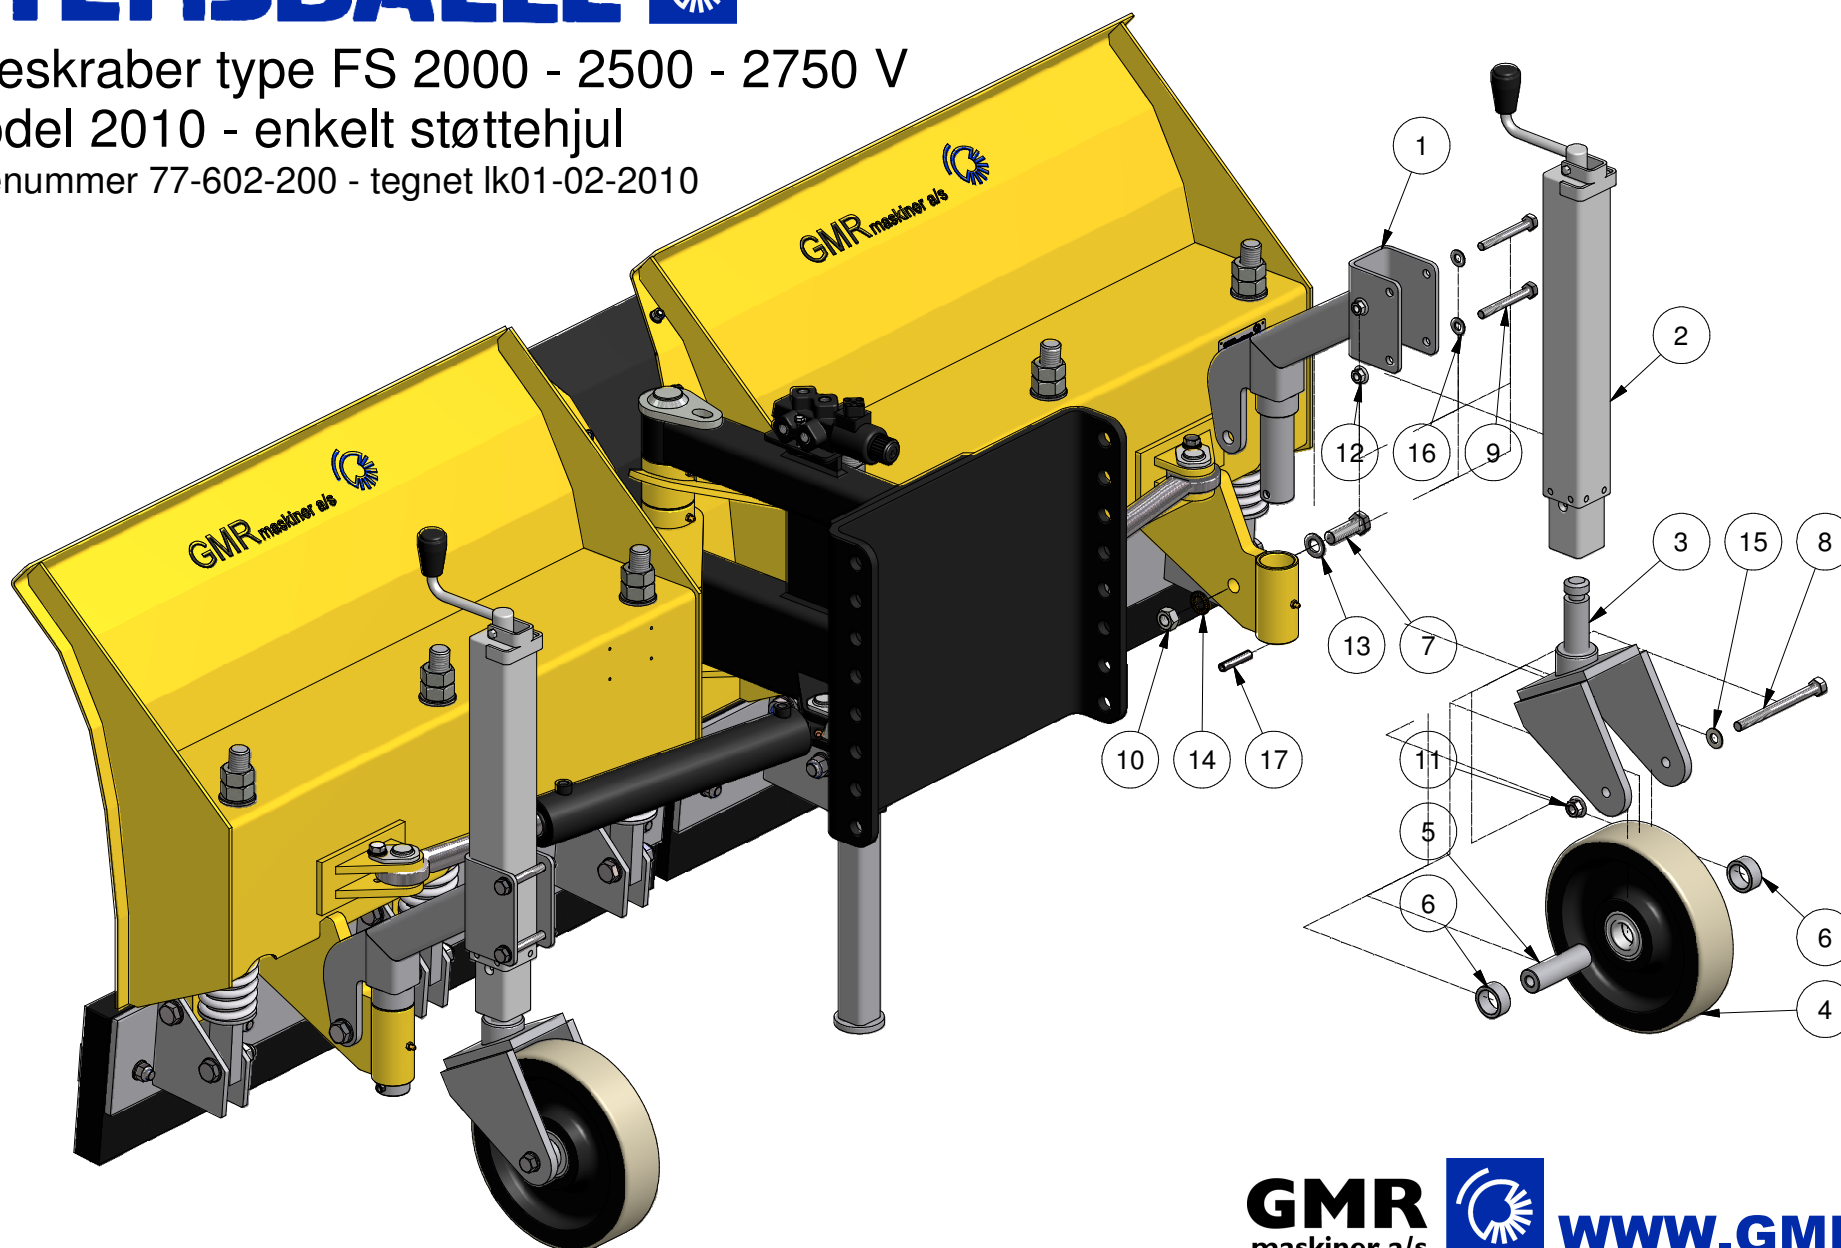

Sneskraber type FS 2000 - 2500 - 2750 V  
model 2010 - enkelt støtthjul  
varenummer 77-602-200 - tegnet lk01-02-2010

# STENSBALLE

Sneskraber type FS 2000 - 2500 - 2750 V

model 2010 - enkelt støttehjul

Varenummer 77-602-200 - tegnet lk01-02-2010

<i>Pos.</i>	<i>Benævnelse</i>	<i>Antal</i>	<i>Nummer</i>	<i>Bemærkning</i>
1	Holder for hjulopstander	2	77-602-220	
2	Hjulopstander	2	73-900-902	
3	Hjulgaffel - enkelthjul	2	77-511-120	
4	Sværlasthjul	2	11FTP250	
5	Hjulbøsning	2	77-608-225	
6	Afstands bøsning for hjul	4	77-608-226	
7	Sætskrue	2	29-116-050	
8	Stålbolt	2	28-112-140	
9	Maskinbolt	4	28-110-085	
10	Møtrik	2	31-001-016	
11	Flangemøtrik	2	31-601-012	
12	Flangemøtrik	4	31-601-010	
13	Facetskive	2	36-300-016	
14	Contact-skive	2	35-200-016	
15	Facetskive	2	36-300-012	
16	Facetskive	4	36-300-010	
17	Rørstift	2	38-310-050	

Sneskraber type FS 2000 - 2500 - 2750 V  
model 2010 - dobbelt støttehjul  
varenummer 77-602-250 - tegnet lk01-02-2010

# STENSBALLE

Sneskraber type FS 2000 - 2500 - 2750 V

model 2010 - dobbelt støttehjul

Varenummer 77-602-250 - tegnet lk01-02-2010

<i>Pos.</i>	<i>Benævnelse</i>	<i>Antal</i>	<i>Nummer</i>	<i>Bemærkning</i>
1	Holder for hjulopstander	2	77-602-220	
2	Hjulopstander	2	73-900-902	
3	Hjulgaffel - dobbelthjul	2	77-602-210	
4	Sværlasthjul	4	11FTP250	
5	Prop for hjul	8	11RØR9680D	
6	Sætskrue	2	29-116-050	
7	Stålbolt	2	28-112-180	
8	Maskinbolt	4	28-110-085	
9	Møtrik	2	31-001-016	
10	Låsemøtrik	2	31-101-012	
11	Flangemøtrik	4	31-601-010	
12	Facetskive	2	36-300-016	
13	Contact-skive	2	35-200-016	
14	Facetskive	6	36-300-012	
15	Facetskive	4	36-300-010	
16	Rørstift	2	38-310-050	