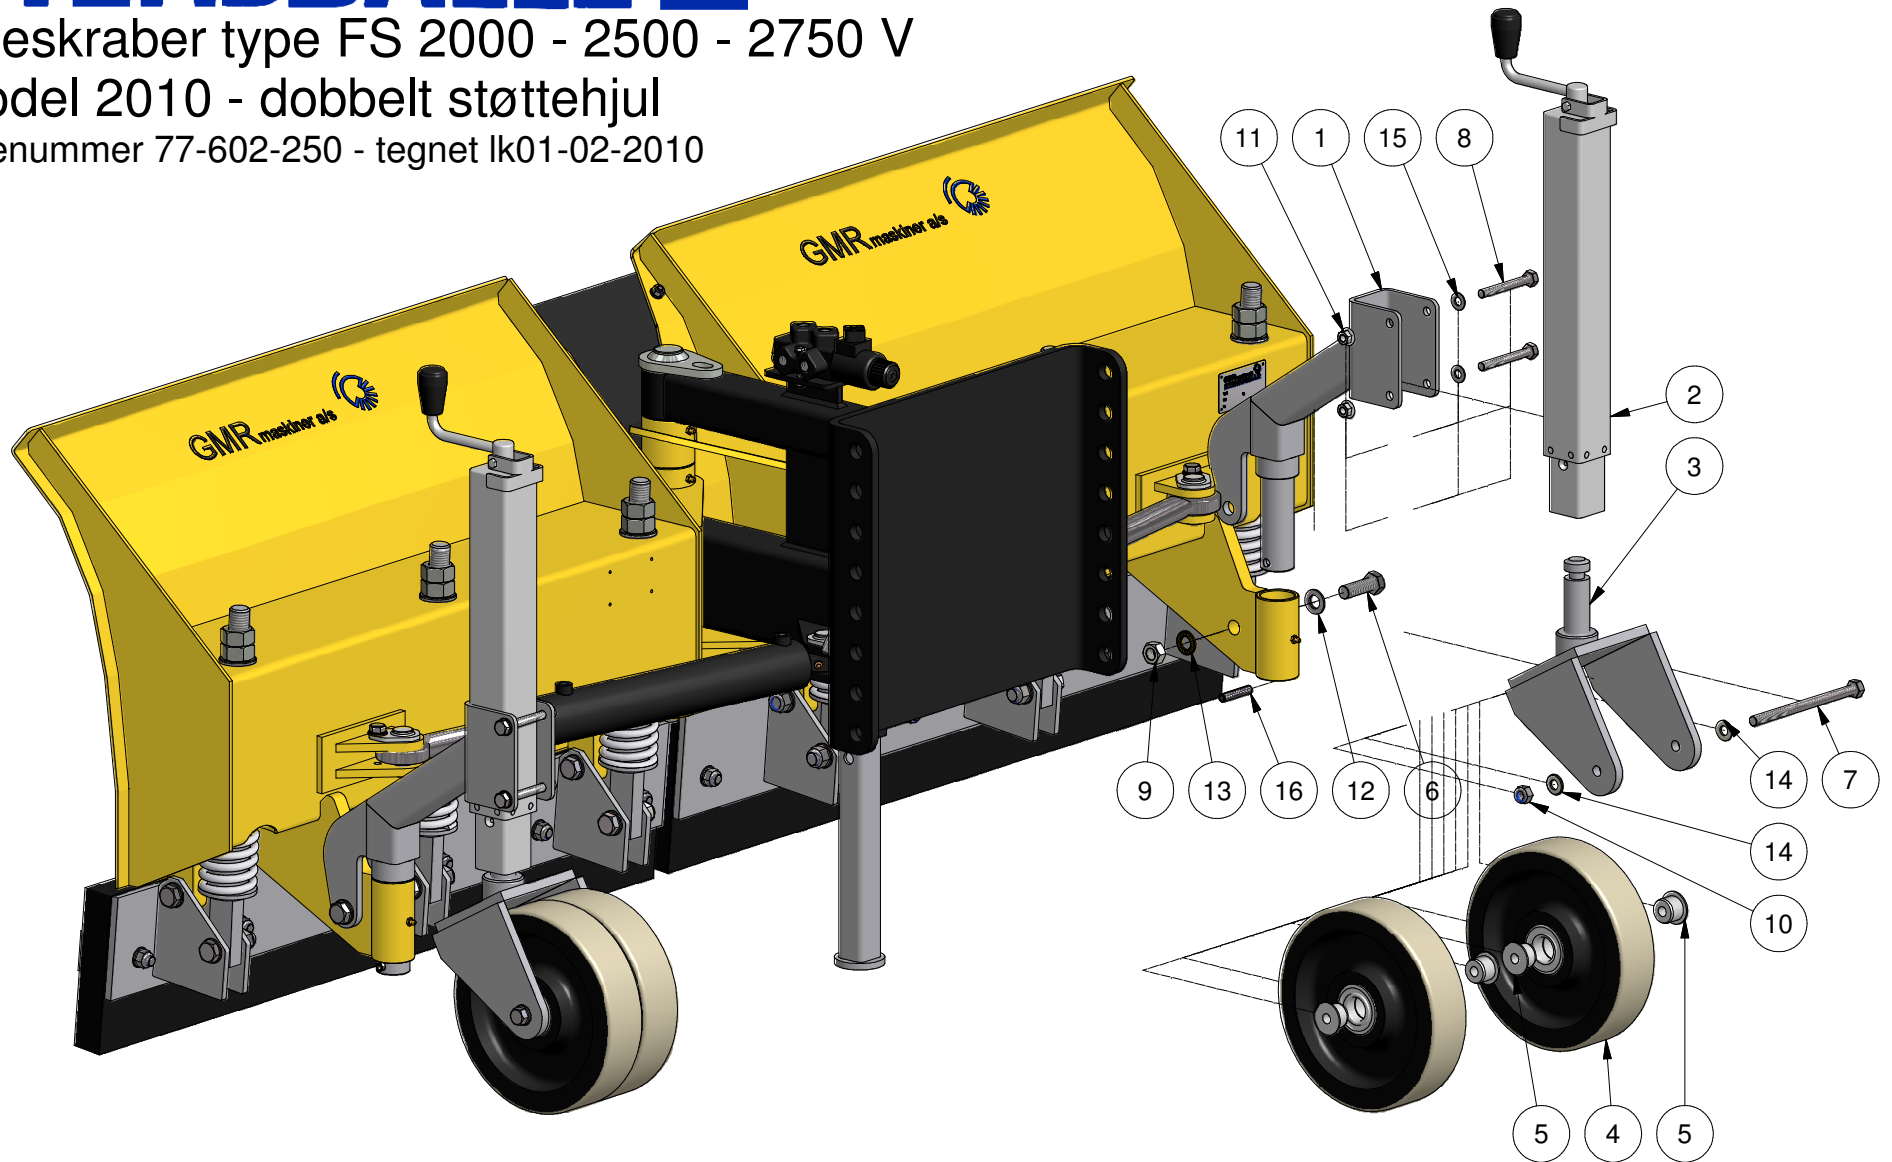

Sneskraber type FS 2000 - 2500 - 2750 V  
model 2010 - enkelt støtthjul  
varenummer 77-602-200 - tegnet lk01-02-2010

# STENSBALLE

Sneskraber type FS 2000 - 2500 - 2750 V

model 2010 - enkelt støttehjul

Varenummer 77-602-200 - tegnet lk01-02-2010

<i>Pos.</i>	<i>Benævnelse</i>	<i>Antal</i>	<i>Nummer</i>	<i>Bemærkning</i>
1	Holder for hjulopstander	2	77-602-220	
2	Hjulopstander	2	73-900-902	
3	Hjulgaffel - enkelthjul	2	77-511-120	
4	Sværlasthjul	2	11FTP250	
5	Hjulbøsning	2	77-608-225	
6	Afstands bøsning for hjul	4	77-608-226	
7	Sætskrue	2	29-116-050	
8	Stålbolt	2	28-112-140	
9	Maskinbolt	4	28-110-085	
10	Møtrik	2	31-001-016	
11	Flangemøtrik	2	31-601-012	
12	Flangemøtrik	4	31-601-010	
13	Facetskive	2	36-300-016	
14	Contact-skive	2	35-200-016	
15	Facetskive	2	36-300-012	
16	Facetskive	4	36-300-010	
17	Rørstift	2	38-310-050	

Sneskraber type FS 2000 - 2500 - 2750 V  
model 2010 - dobbelt støttehjul  
varenummer 77-602-250 - tegnet lk01-02-2010

# STENSBALLE

Sneskraber type FS 2000 - 2500 - 2750 V

model 2010 - dobbelt støttehjul

Varenummer 77-602-250 - tegnet lk01-02-2010

<i>Pos.</i>	<i>Benævnelse</i>	<i>Antal</i>	<i>Nummer</i>	<i>Bemærkning</i>
1	Holder for hjulopstander	2	77-602-220	
2	Hjulopstander	2	73-900-902	
3	Hjulgaffel - dobbelthjul	2	77-602-210	
4	Sværlasthjul	4	11FTP250	
5	Prop for hjul	8	11RØR9680D	
6	Sætskrue	2	29-116-050	
7	Stålbolt	2	28-112-180	
8	Maskinbolt	4	28-110-085	
9	Møtrik	2	31-001-016	
10	Låsemøtrik	2	31-101-012	
11	Flangemøtrik	4	31-601-010	
12	Facetskive	2	36-300-016	
13	Contact-skive	2	35-200-016	
14	Facetskive	6	36-300-012	
15	Facetskive	4	36-300-010	
16	Rørstift	2	38-310-050	