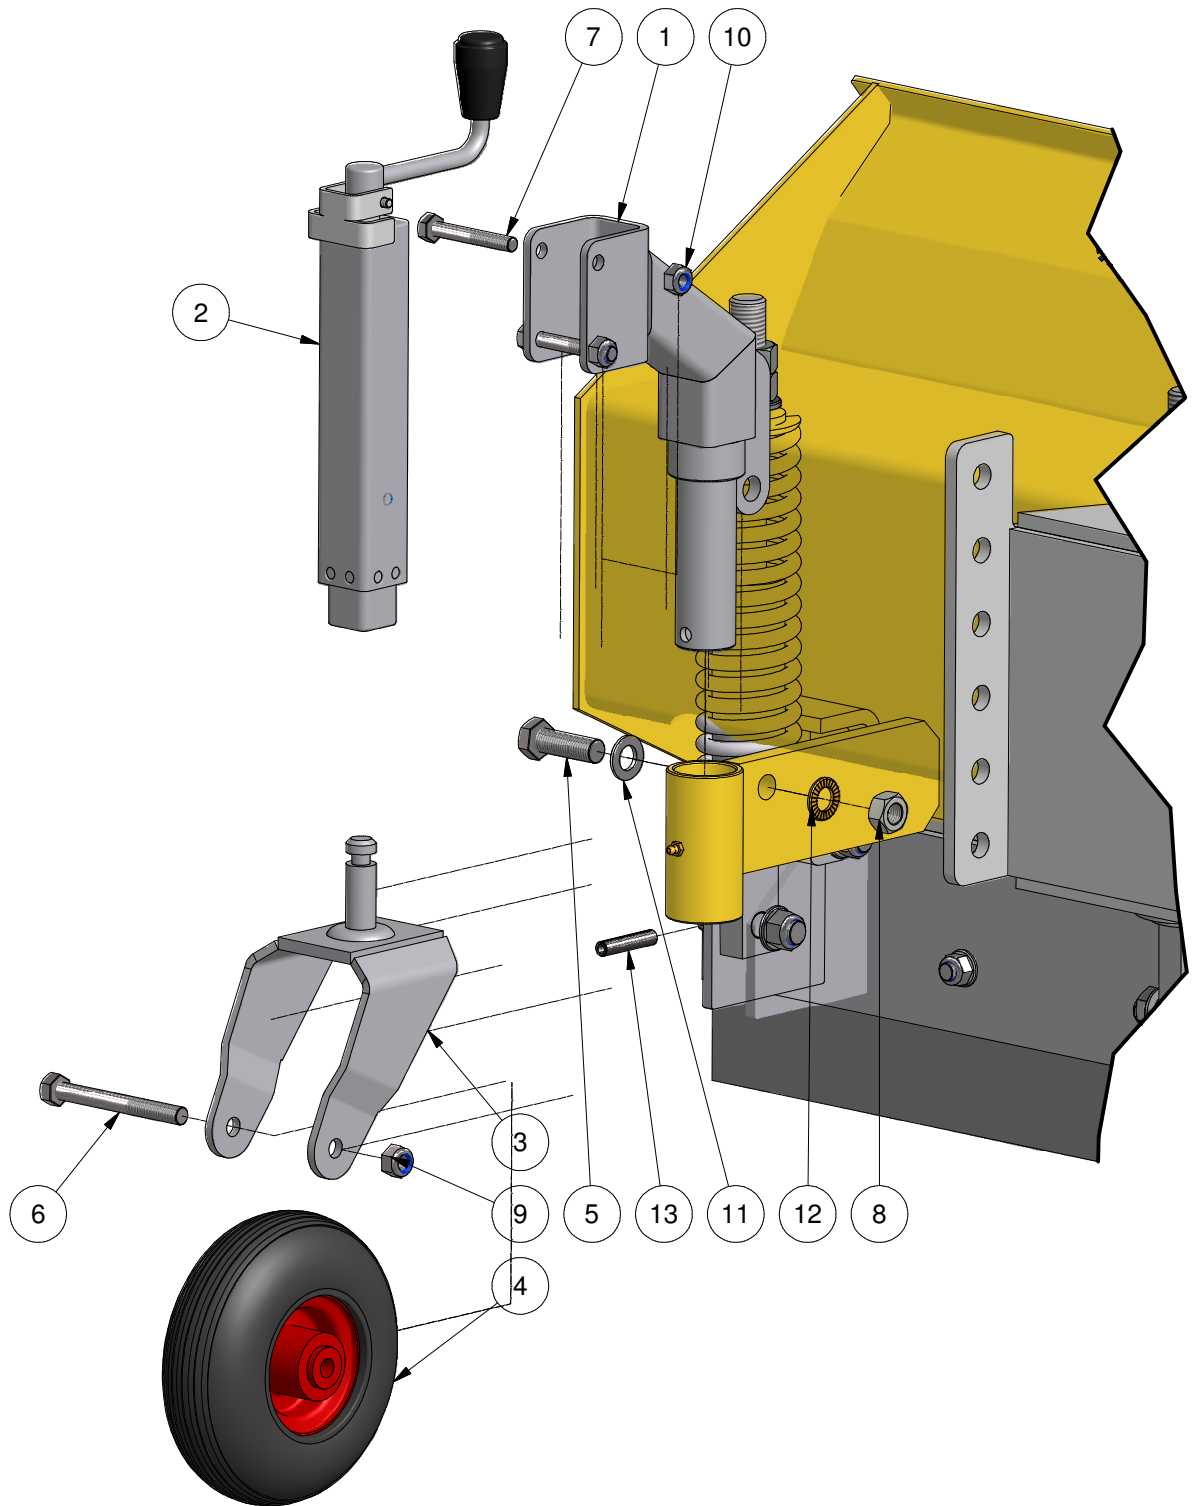

STENSBALLE

Sneskraber type FS/MK

Montering af 10" støttehjul
tegnet lk 22-01-2010

STENSBALLE

Sneskraber type FS/MK

Montering af 10" støttehjul
tegnet lk22-01-2010

<i>Pos.</i>	<i>Benævnelse</i>	<i>Antal</i>	<i>Nummer</i>	<i>Bemærkning</i>
1	Holder for hjulopstander	2	77-609-110	
2	Hjulopstander m/lås	2	73-800-902	
3	Hjulgaffel	2	73-808-812	
4	Fastgummihjul	2	19-101-825	
5	Sætskrue	2	29-116-050	
6	Maskinbolt	2	28-112-110	
7	Maskinbolt	4	28-110-070	
8	Møtrik	2	31-001-016	
9	Låsemøtrik	2	31-101-012	
10	Låsemøtrik	4	31-101-010	
11	Facetskive	2	36-300-016	
12	Contact-skive	2	35-200-016	
13	Rørstift	2	38-310-050	