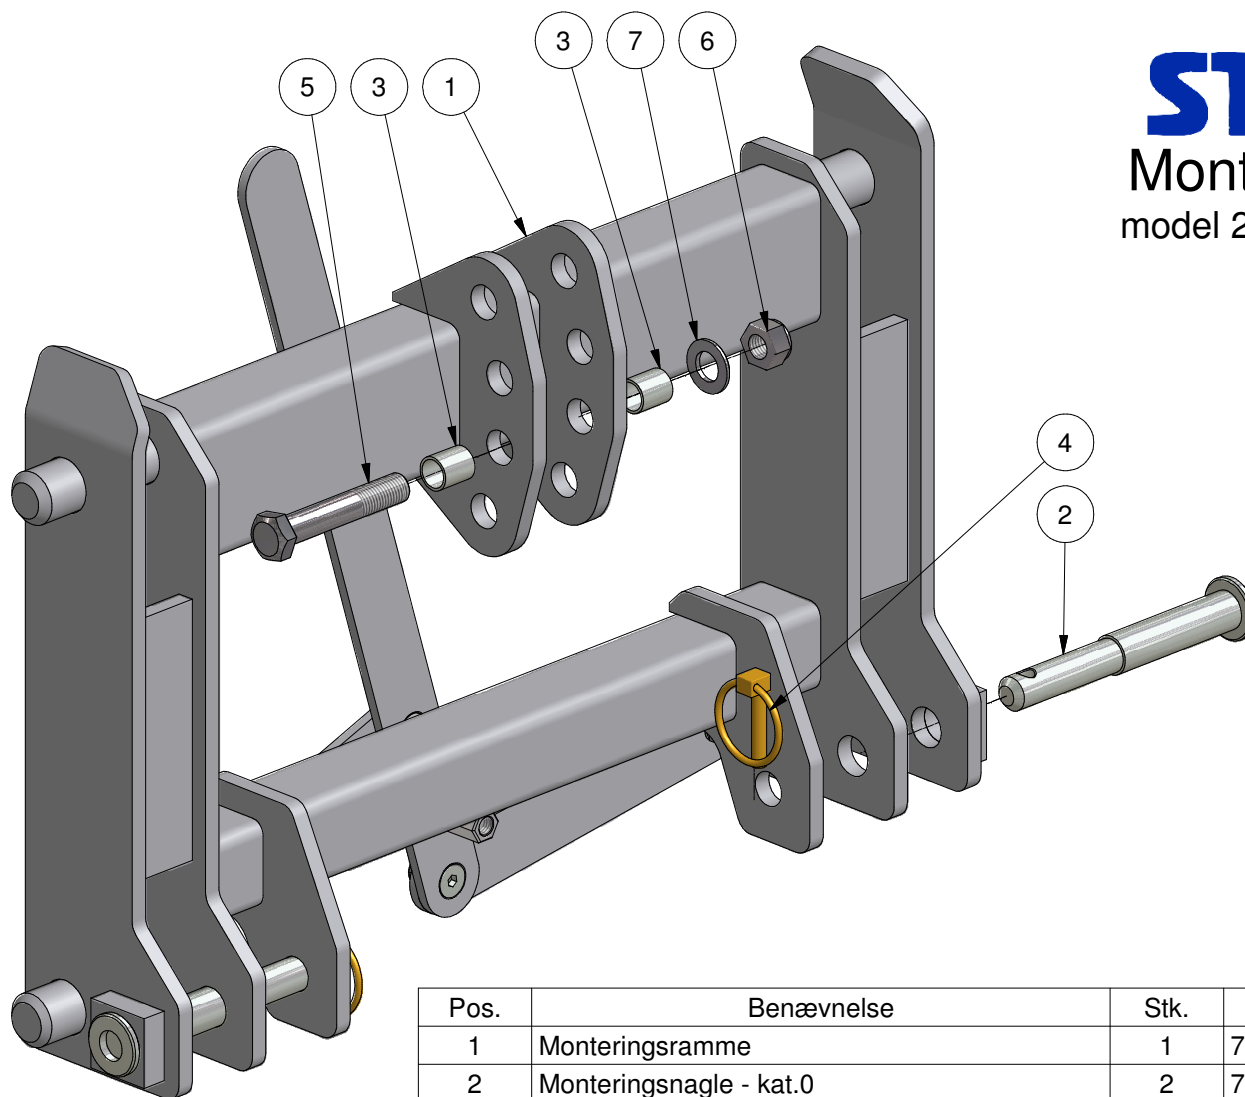

STENSBALLE

Monteringsramme type Belos 4-punkt
model 2010 for GMR universalophæng kat.0 og 1
Varenummer 78-001-100 - tegnet lk 15-01-2010

STENSBALLE

Monteringsramme type Belos 4-punkt
model 2010 for GMR universalophæng kat.0 og 1
Varenummer 78-001-100 - tegnet lk 15-01-2010

<i>Pos.</i>	<i>Benævnelse</i>	<i>Antal</i>	<i>Nummer</i>	<i>Bemærkning</i>
1	Grundramme - hanpart	1	78-001-110	
2	Låsebeslag	2	78-001-120	
3	Låsehåndtag	1	78-001-101	
4	Låseplade	2	78-001-104	
5	Mellembøsning	5	13-200-705	
6	Trykfjeder (17 mm)	1	78-001-102	
7	Unbracoskrue	2	32-010-025	
8	Sætskrue	1	29-110-040	
9	Påsbolt	1	32-410-016	
10	Rundhovedet Unbracobolt	2	32-108-025	
11	Låsemøtrik	4	31-101-010	
12	Facetskive	6	36-300-010	
13	Facetskive	1	36-300-016	
14	Kontramøtrik	1	31-201-010	

STENSBALLE

Monteringsramme Belos 4-punkt
 model 2010 - Montering kat.0 (3/4" bund - 5/8" top)
 tegnet lk 10-01-2010

Pos.	Benævnelse	Stk.	Nummer	Bemærkning
1	Monteringsramme	1	78-001-100	Belos 4-punkt GMR
2	Monteringsnagle - kat.0	2	78-001-140	
3	Mellemrør - kat.0	2	78-001-103	
4	Ringsplit	2	38-000-008	
5	Maskinbolt	1	28-116-090	
6	Låsemøtrik	1	31-101-016	
7	Facetskive	1	36-300-016	

STENSBALLE

Monteringsramme Belos 4-punkt

model 2010 - Montering kat.1 (7/8" bund 3/4" top)
tegnet lk 11-01-2010

Reservedelsliste til eksport				
Pos.	Benævnelse	Stk.	Nummer	Bemærkning
1	Monteringsramme	1	78-001-100	Belos 4-punkt GMR
2	Monteringsnagle	2	47-022-091	
3	Topstangsnagle	1	47-019-065	
4	Ringsplit	2	38-000-011	
5	Ringsplit	1	38-000-008	