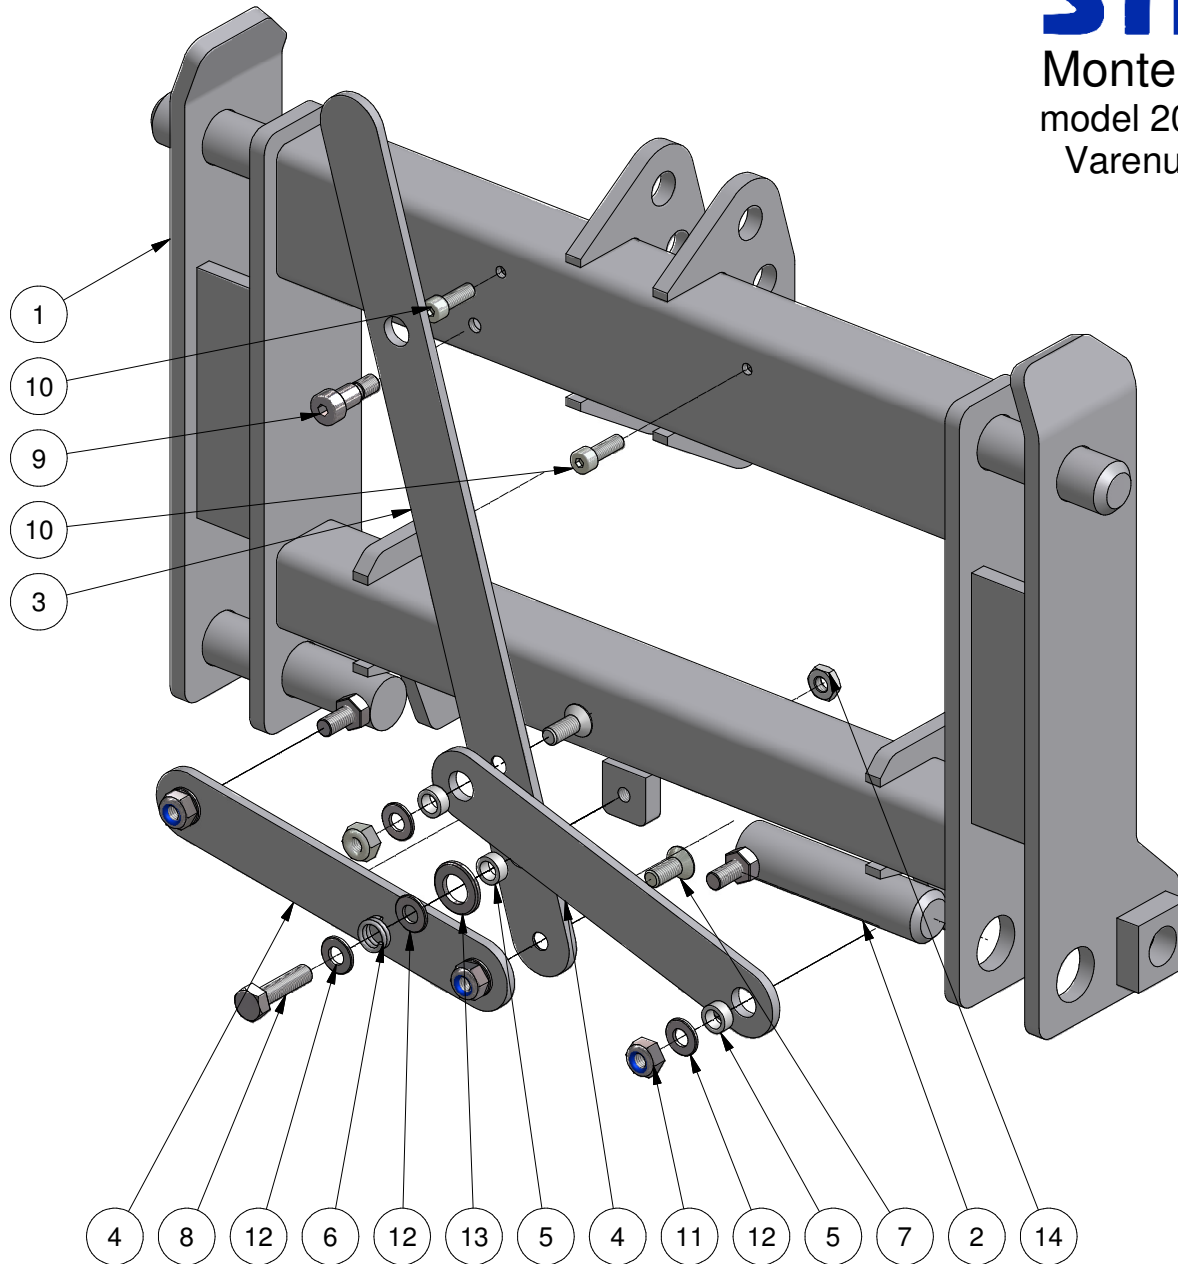

STENSBALLE

Monteringsramme type Belos 4-punkt
model 2010 for GMR universalophæng kat.0 og 1
Varenummer 78-001-100 - tegnet lk 15-01-2010

STENSBALLE

Monteringsramme type Belos 4-punkt
model 2010 for GMR universalophæng kat.0 og 1
Varenummer 78-001-100 - tegnet lk 15-01-2010

<i>Pos.</i>	<i>Benævnelse</i>	<i>Antal</i>	<i>Nummer</i>	<i>Bemærkning</i>
1	Grundramme - hanpart	1	78-001-110	
2	Låsebeslag	2	78-001-120	
3	Låsehåndtag	1	78-001-101	
4	Låseplade	2	78-001-104	
5	Mellembøsning	5	13-200-705	
6	Trykfjeder (17 mm)	1	78-001-102	
7	Unbracoskrue	2	32-010-025	
8	Sætskrue	1	29-110-040	
9	Påsbolt	1	32-410-016	
10	Rundhovedet Unbracobolt	2	32-108-025	
11	Låsemøtrik	4	31-101-010	
12	Facetskive	6	36-300-010	
13	Facetskive	1	36-300-016	
14	Kontramøtrik	1	31-201-010	

STENSBALLE

Monteringsramme Belos 4-punkt
 model 2010 - Montering kat.0 (3/4" bund - 5/8" top)
 tegnet lk 10-01-2010

Pos.	Benævnelse	Stk.	Nummer	Bemærkning
1	Monteringsramme	1	78-001-100	Belos 4-punkt GMR
2	Monteringsnagle - kat.0	2	78-001-140	
3	Mellemrør - kat.0	2	78-001-103	
4	Ringsplit	2	38-000-008	
5	Maskinbolt	1	28-116-090	
6	Låsemøtrik	1	31-101-016	
7	Facetskive	1	36-300-016	

STENSBALLE

Monteringsramme Belos 4-punkt

model 2010 - Montering kat.1 (7/8" bund 3/4" top)
tegnet lk 11-01-2010

Reservedelsliste til eksport				
Pos.	Benævnelse	Stk.	Nummer	Bemærkning
1	Monteringsramme	1	78-001-100	Belos 4-punkt GMR
2	Monteringsnagle	2	47-022-091	
3	Topstangsnagle	1	47-019-065	
4	Ringsplit	2	38-000-011	
5	Ringsplit	1	38-000-008	