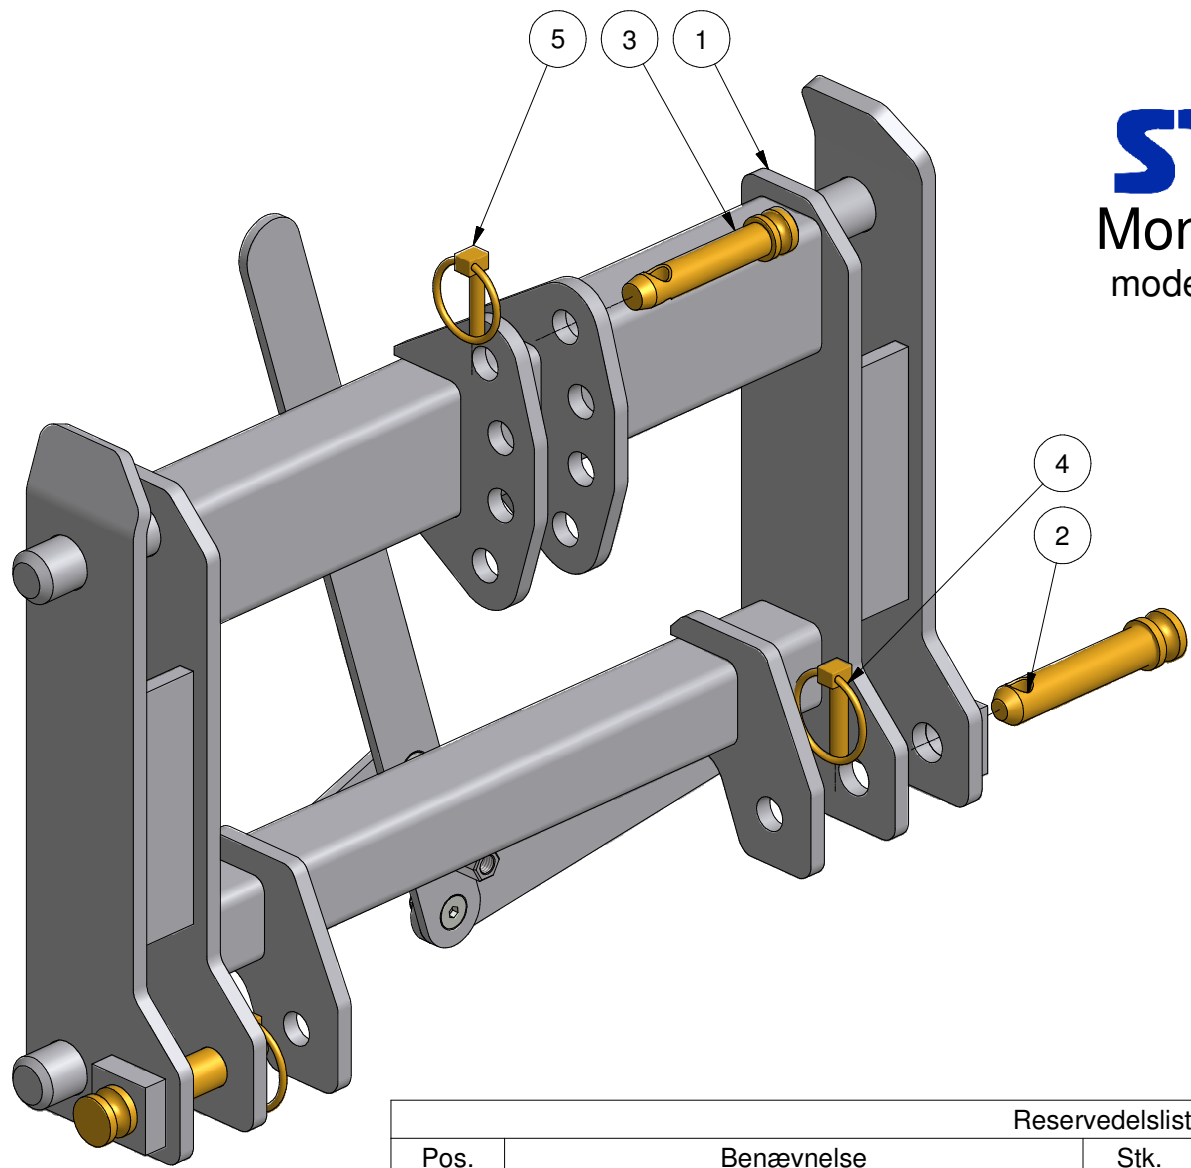

STENSBALLE

Monteringsramme type Belos 4-punkt
model 2010 for GMR universalophæng kat.0 og 1
Varenummer 78-001-100 - tegnet lk 15-01-2010

STENSBALLE

Monteringsramme type Belos 4-punkt
model 2010 for GMR universalophæng kat.0 og 1
Varenummer 78-001-100 - tegnet lk 15-01-2010

<i>Pos.</i>	<i>Benævnelse</i>	<i>Antal</i>	<i>Nummer</i>	<i>Bemærkning</i>
1	Grundramme - hanpart	1	78-001-110	
2	Låsebeslag	2	78-001-120	
3	Låsehåndtag	1	78-001-101	
4	Låseplade	2	78-001-104	
5	Mellembøsning	5	13-200-705	
6	Trykfjeder (17 mm)	1	78-001-102	
7	Unbracoskrue	2	32-010-025	
8	Sætskrue	1	29-110-040	
9	Påsbolt	1	32-410-016	
10	Rundhovedet Unbracobolt	2	32-108-025	
11	Låsemøtrik	4	31-101-010	
12	Facetskive	6	36-300-010	
13	Facetskive	1	36-300-016	
14	Kontramøtrik	1	31-201-010	

STENSBALLE

Monteringsramme Belos 4-punkt
 model 2010 - Montering kat.0 (3/4" bund - 5/8" top)
 tegnet lk 10-01-2010

Pos.	Benævnelse	Stk.	Nummer	Bemærkning
1	Monteringsramme	1	78-001-100	Belos 4-punkt GMR
2	Monteringsnagle - kat.0	2	78-001-140	
3	Mellemrør - kat.0	2	78-001-103	
4	Ringsplit	2	38-000-008	
5	Maskinbolt	1	28-116-090	
6	Låsemøtrik	1	31-101-016	
7	Facetskive	1	36-300-016	

STENSBALLE

Monteringsramme Belos 4-punkt

model 2010 - Montering kat.1 (7/8" bund 3/4" top)
tegnet lk 11-01-2010

Reservedelsliste til eksport				
Pos.	Benævnelse	Stk.	Nummer	Bemærkning
1	Monteringsramme	1	78-001-100	Belos 4-punkt GMR
2	Monteringsnagle	2	47-022-091	
3	Topstangsnagle	1	47-019-065	
4	Ringsplit	2	38-000-011	
5	Ringsplit	1	38-000-008	