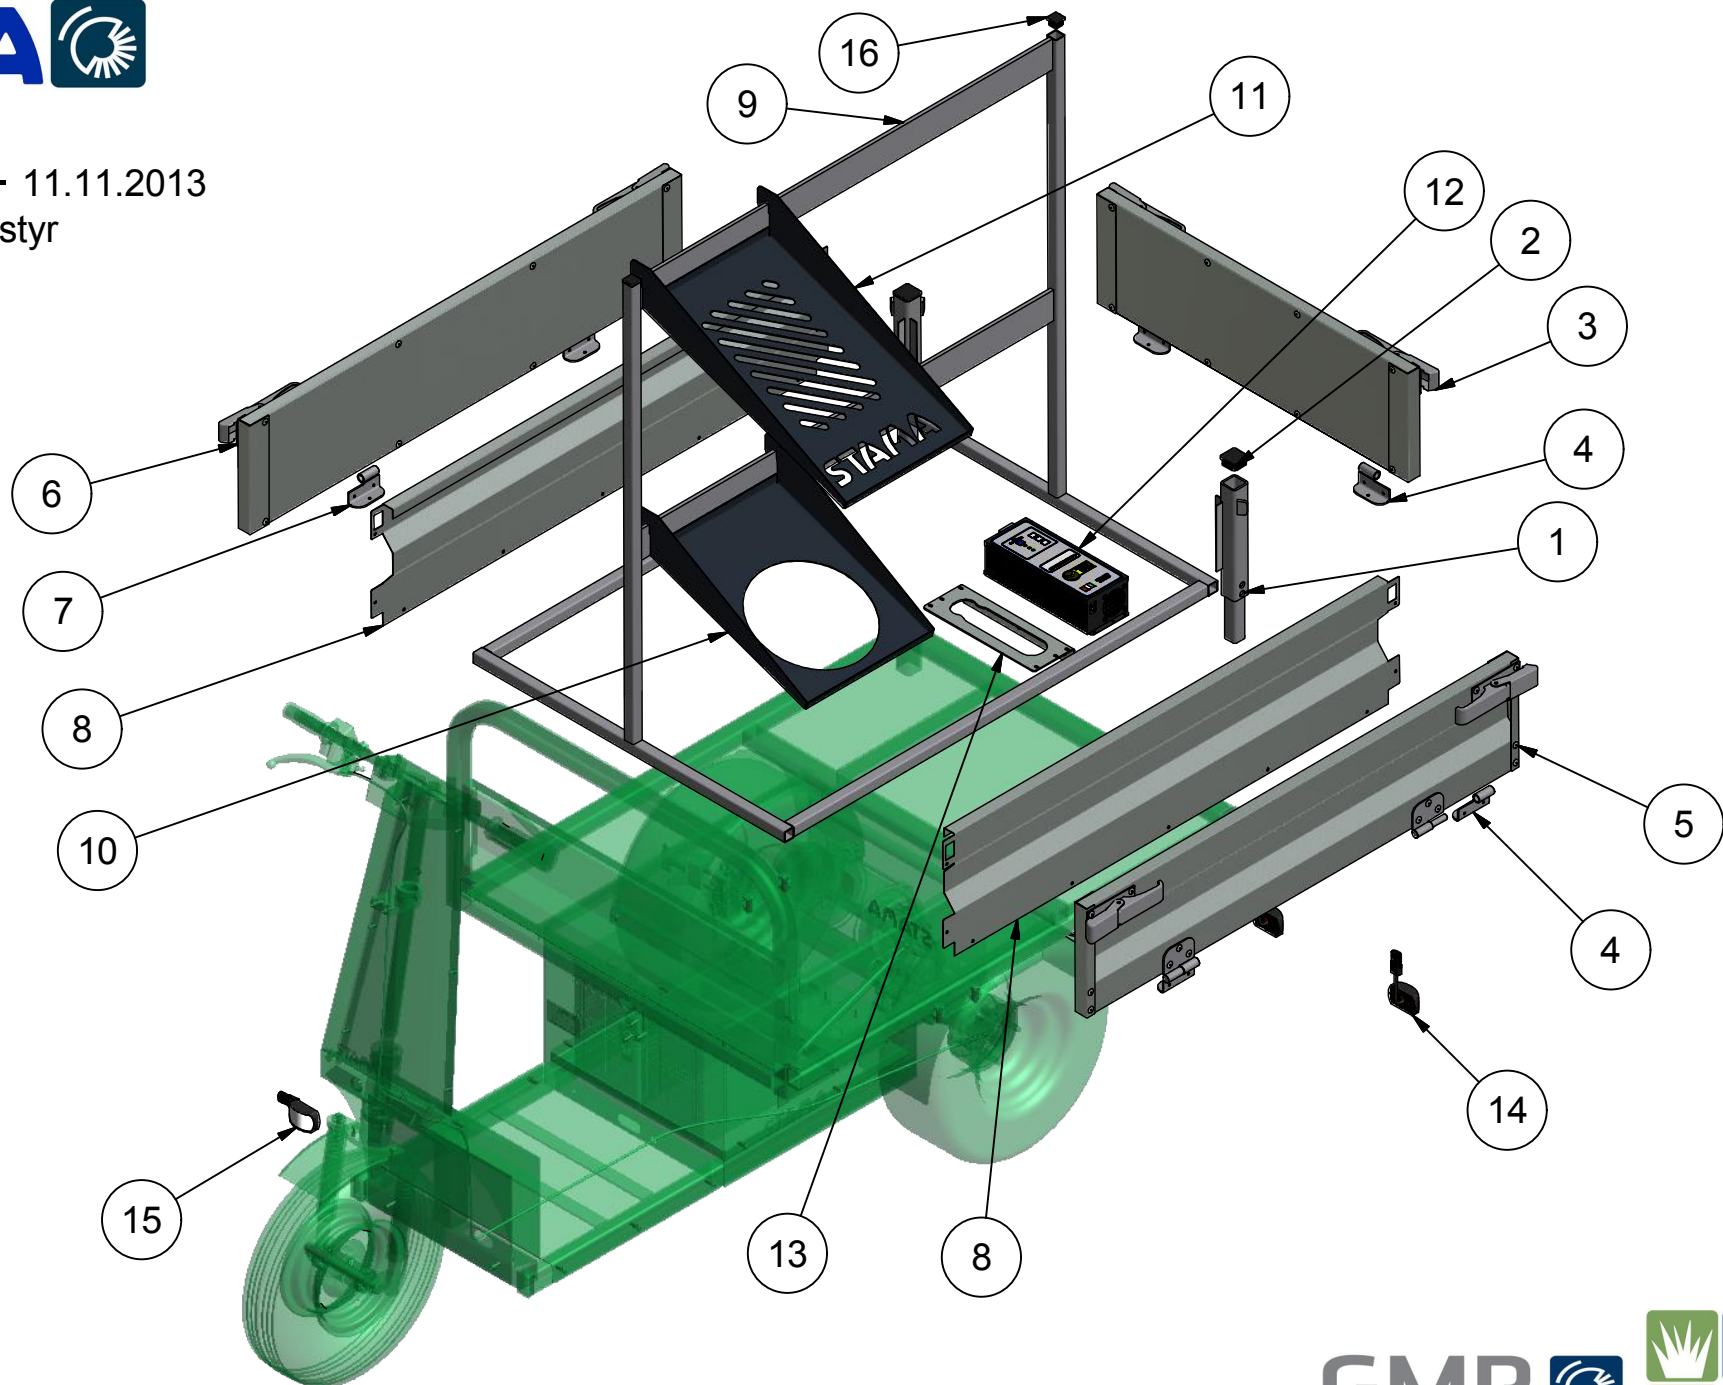

Micro-Truck

Model 2013 - 11.11.2013

Ekstra udstyr

Pos.	Benævnelse	Antal	Nummer	Bemærkning
1	Hjørnestolpe	2	77-409-940	
2	Dupsko 40mm	2	DPD 40x40	
3	Bagsmæk	1	77-502-240	
4	Hængsel - hun venstre / bag	4	223-002-30	
5	Ladside - højre	1	78-206-130	
6	Ladside - venstre	1	78-206-135	
7	Hængsel - hun/højre	2	223-002-35	
8	Ladside - fast	2	78-301-262	
9	Stativ for holdere	1	78-301-335	
10	Spandeholder	1	78-301-331	
11	Blomsterbakkeholder	1	78-301-330	
12	Lader	1	CB 7 HF	
13	Holder for lader	1	78-301-297	
14	Baglygte	2	098 203 501	
15	Forlygte	1	098 230 501	
16	Dupsko 25mm	2	DPD 25x25	

GMR
Care for the ground

Saturnvej 17. DK 8700 Horsens
Tlf.:+4575643611 Fax:+45645320
E-mail: stensballe@gmr.dk Web: www.gmr.dk