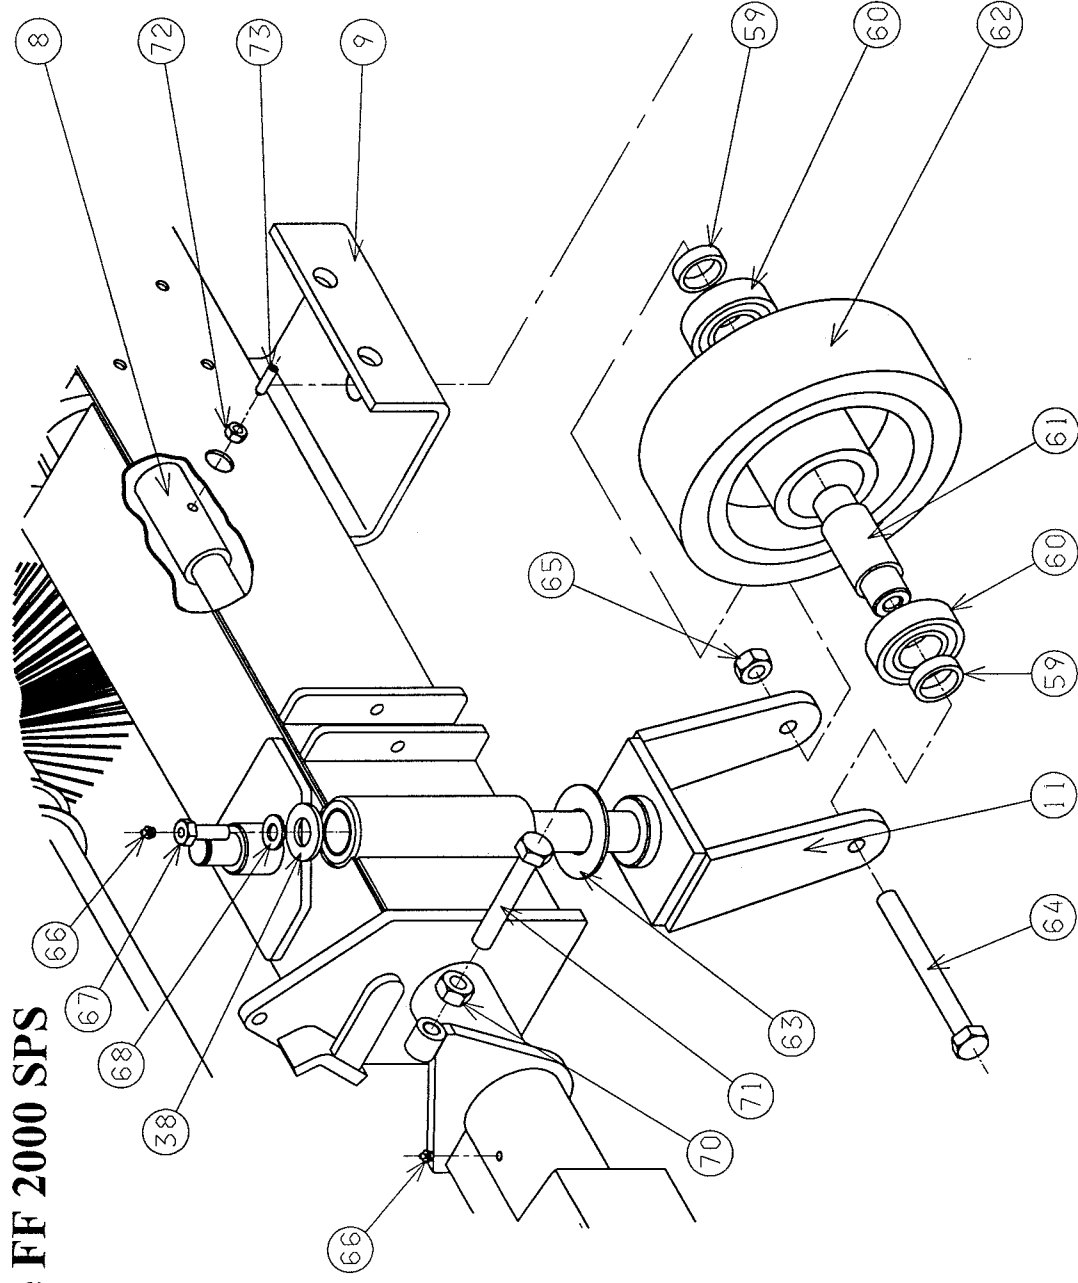

STENSBALLE

Fejemaskine type FF 2000 SPS

Model 2001 04.12.2001