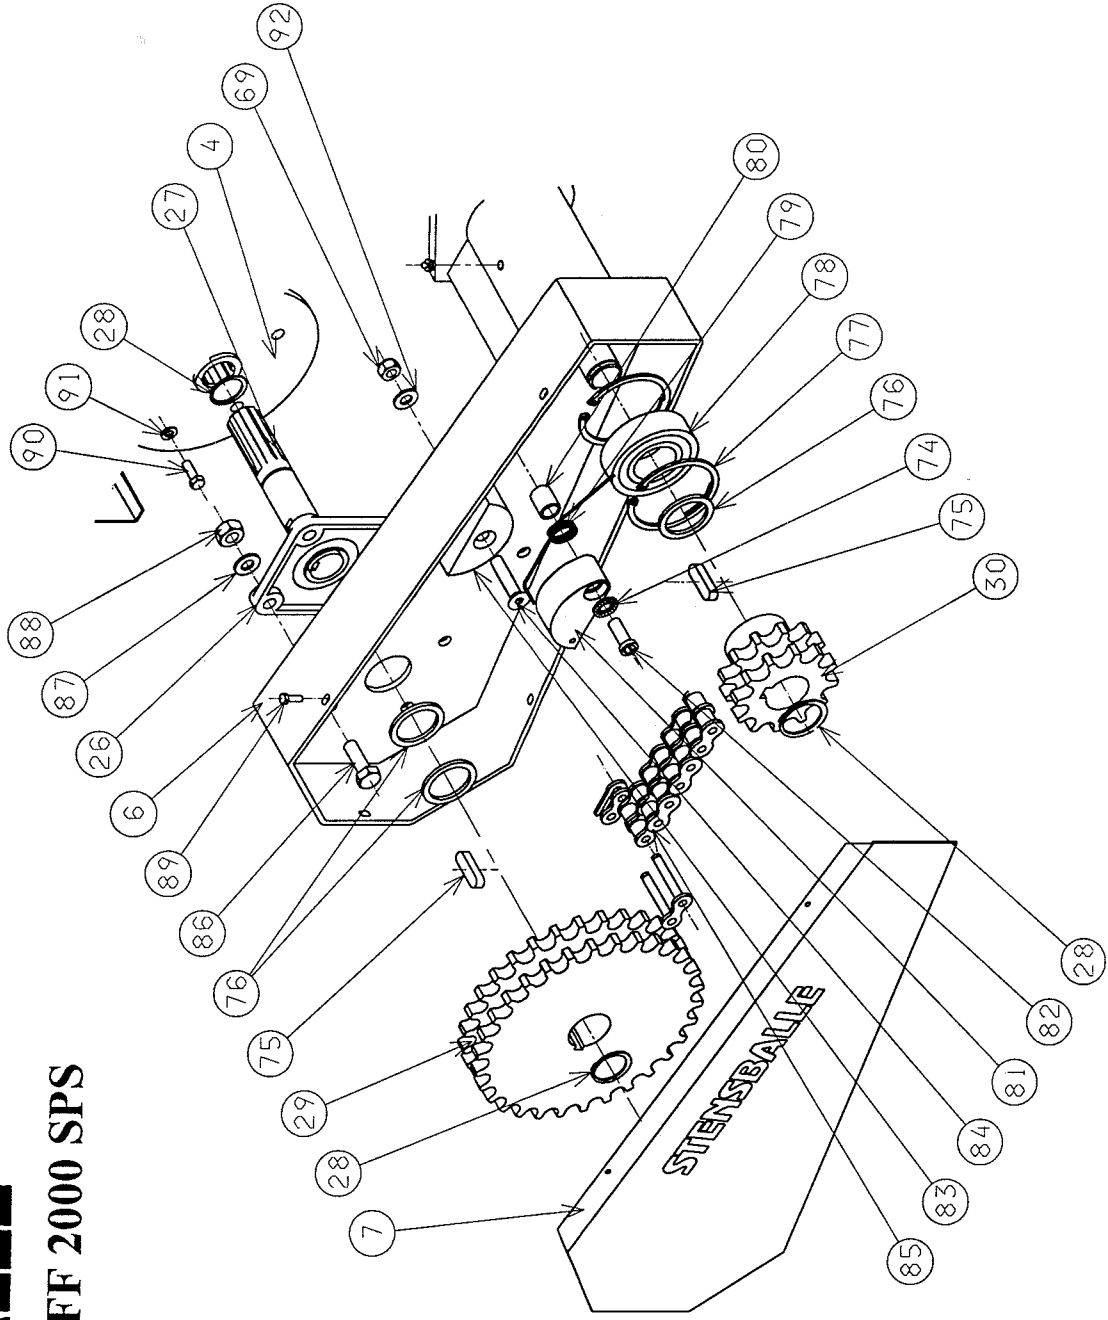

STENSBALLE

Fejemaskine type FF 2000 SPS

Model 2001 04.12.2001

STENSBALLE

Fejemaskine type FF 2000 SPS

Model 2001

04.12.2001

Pos.	Benævnelse	Antal	Res. nummer	Bemærkninger
1	Hovedbom	1	77-108-110	
2	Børstevalse	1	53-120-601	
3	Skærmplade	1	77-108-101	
4	Flangebøsning	2	53-113-602	
5	Højre sidestykke	1	53-125-300	
6	Kædekasse	1	53-125-200	
7	Kædeskærm	1	53-125-001	
8	Drivaksel	1	77-108-150	
9	Bundbeslag	1	77-106-560	
10	Topbeslag	1	77-106-550	
11	Hjulgaffel	2	77-106-570	
12	Mellemaksel	1	77-106-502	
13	Overdel for hulrækkeramme	1	77-106-620	
14	Underdel for hulrækkeramme	1	77-106-610	
15	Skærbånd højre	2	83-013-815	
	Skærbånd venstre	2	83-013-810	Ikke vist
16	Støtteben	2	53-113-041	
17	Cylinder	2	01-650-208	
18	Endestop	1	53-622-002	
19	Skive for mellemaksel	2	77-106-503	
20	Vinkelgear - top	1	267004	
21	Vinkelgear - bund	1	267502	
22	Vantskrue	2	59-016-212	
23	Skærbolt	2	53-125-802	
24	Glideskive	2	54-860-000	
25	Notaksel højre	1	53-113-008	
26	Flangeleje	2	54-500-207	
27	Notaksel venstre	1	53-125-009