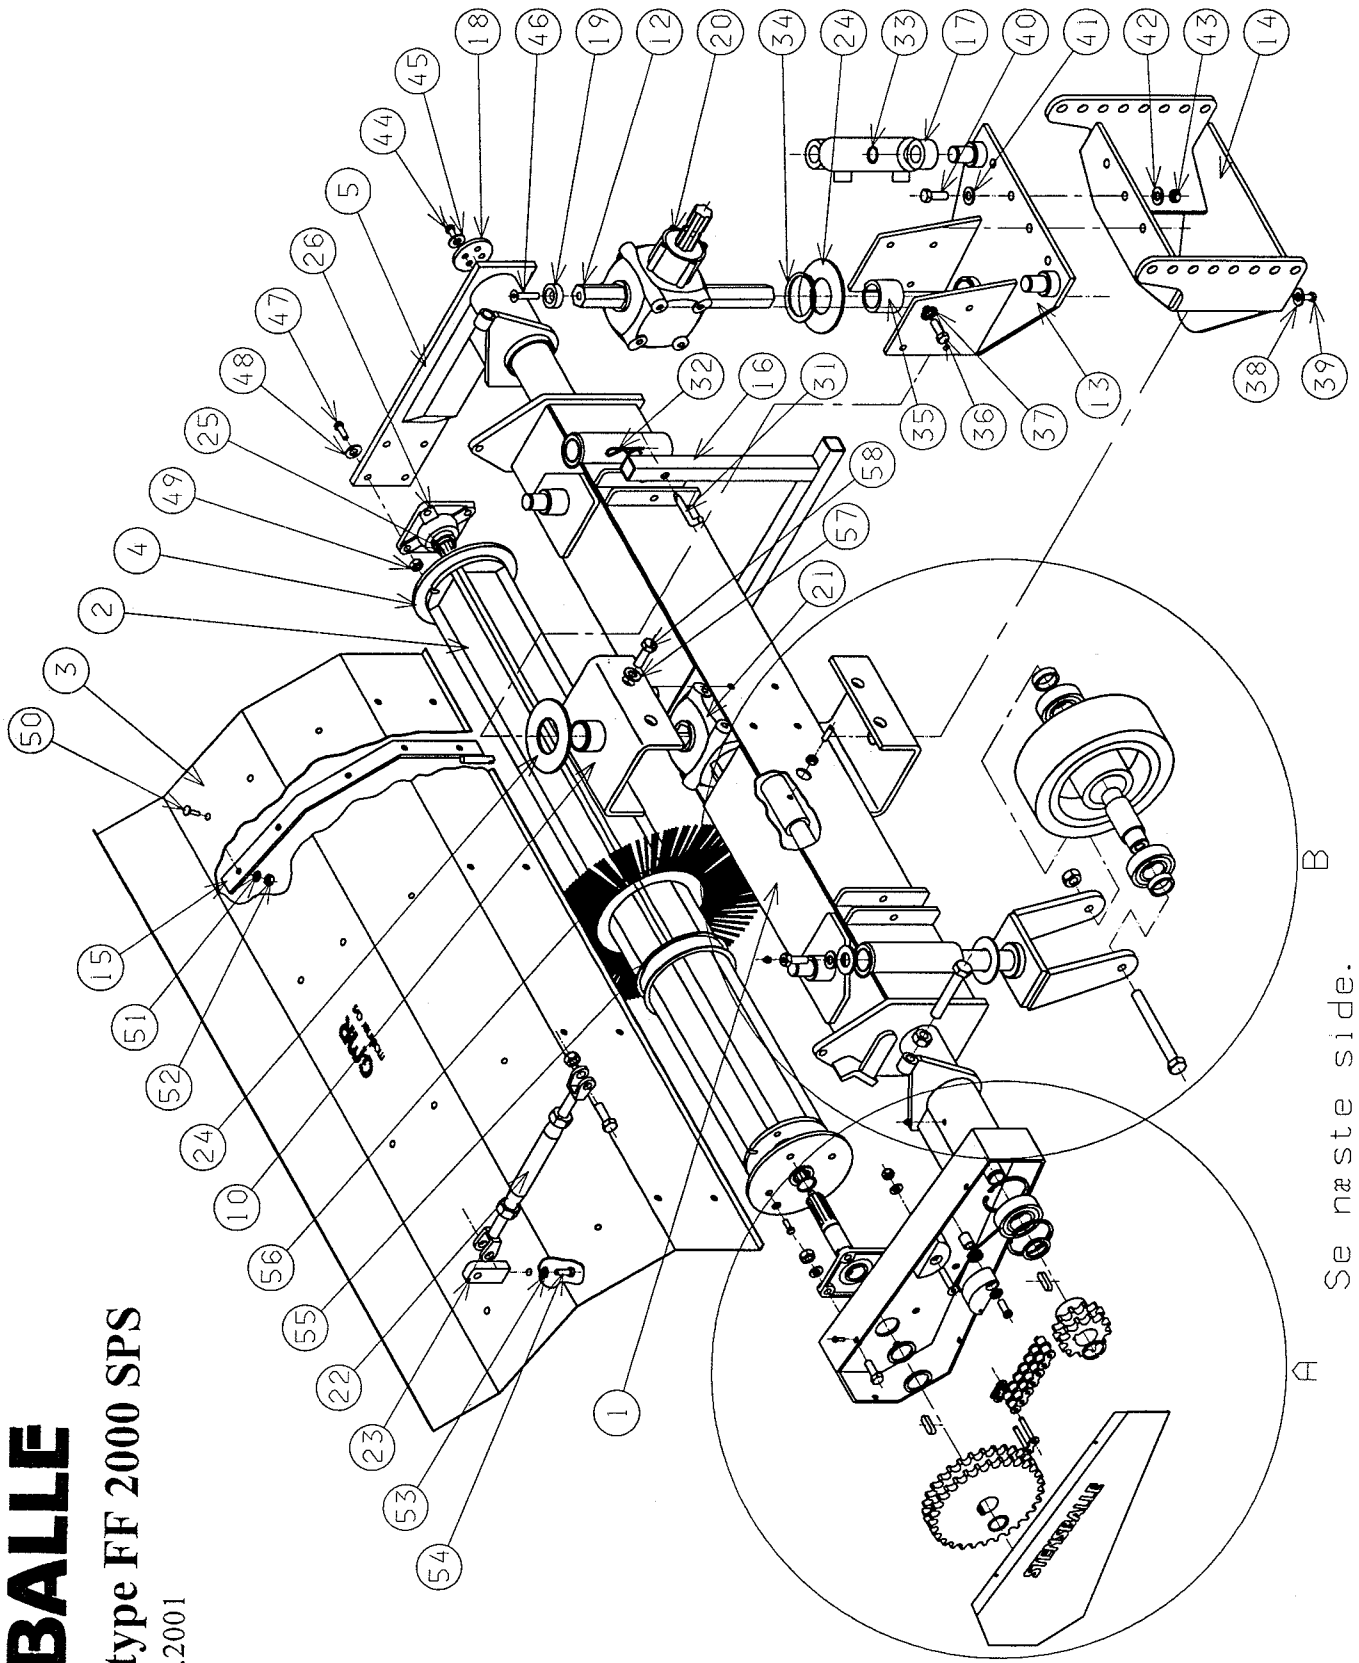

# STENSVALLE

Fejemaskine type FF 2000 SPS

Model 2001 04.12.2001

Se næste side.