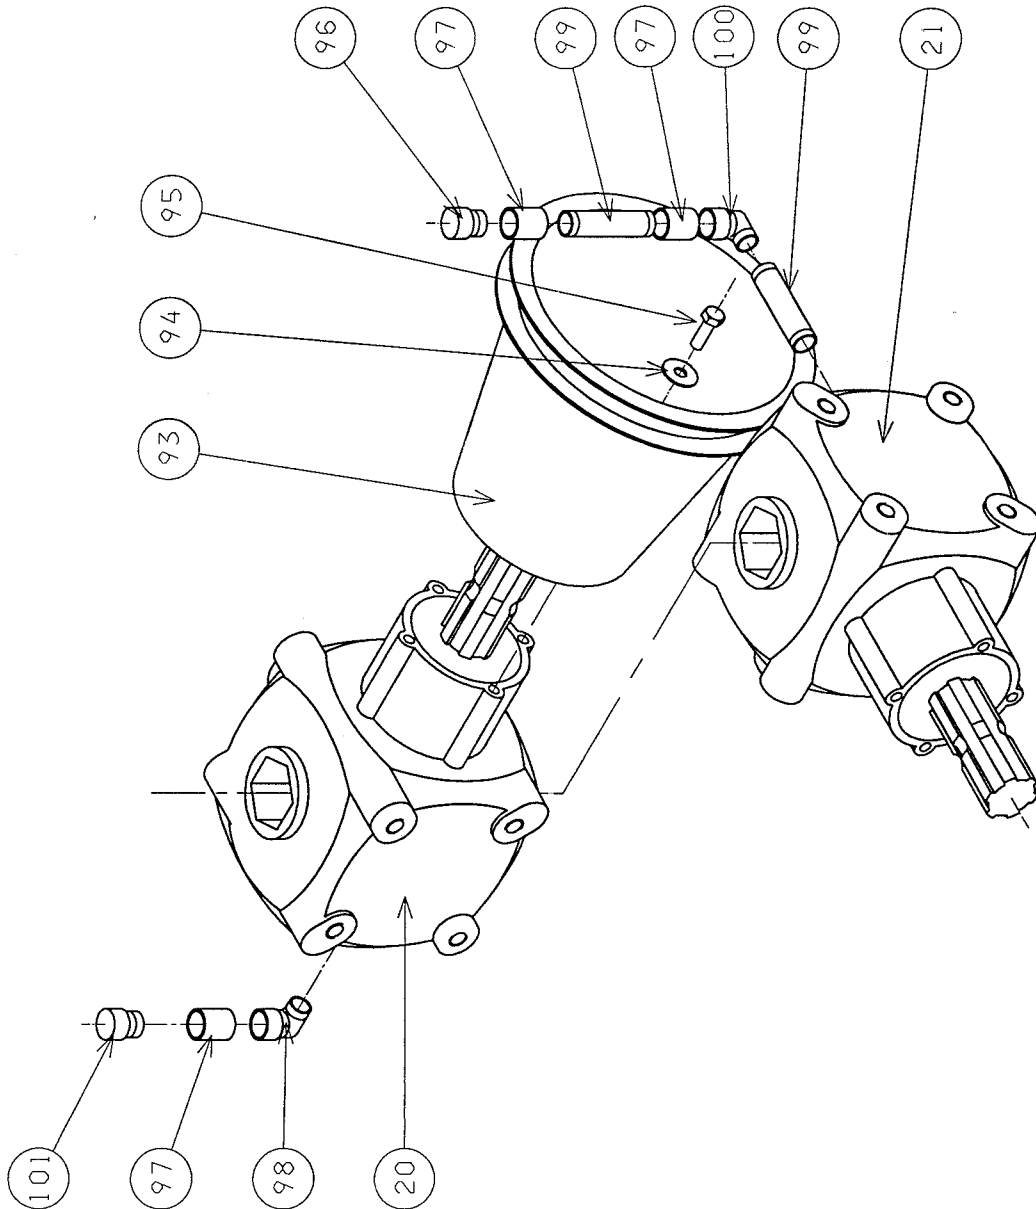

STENSBALLE

Fejemaskine type FF 2000 SPS
Model 2001 04.12.2001