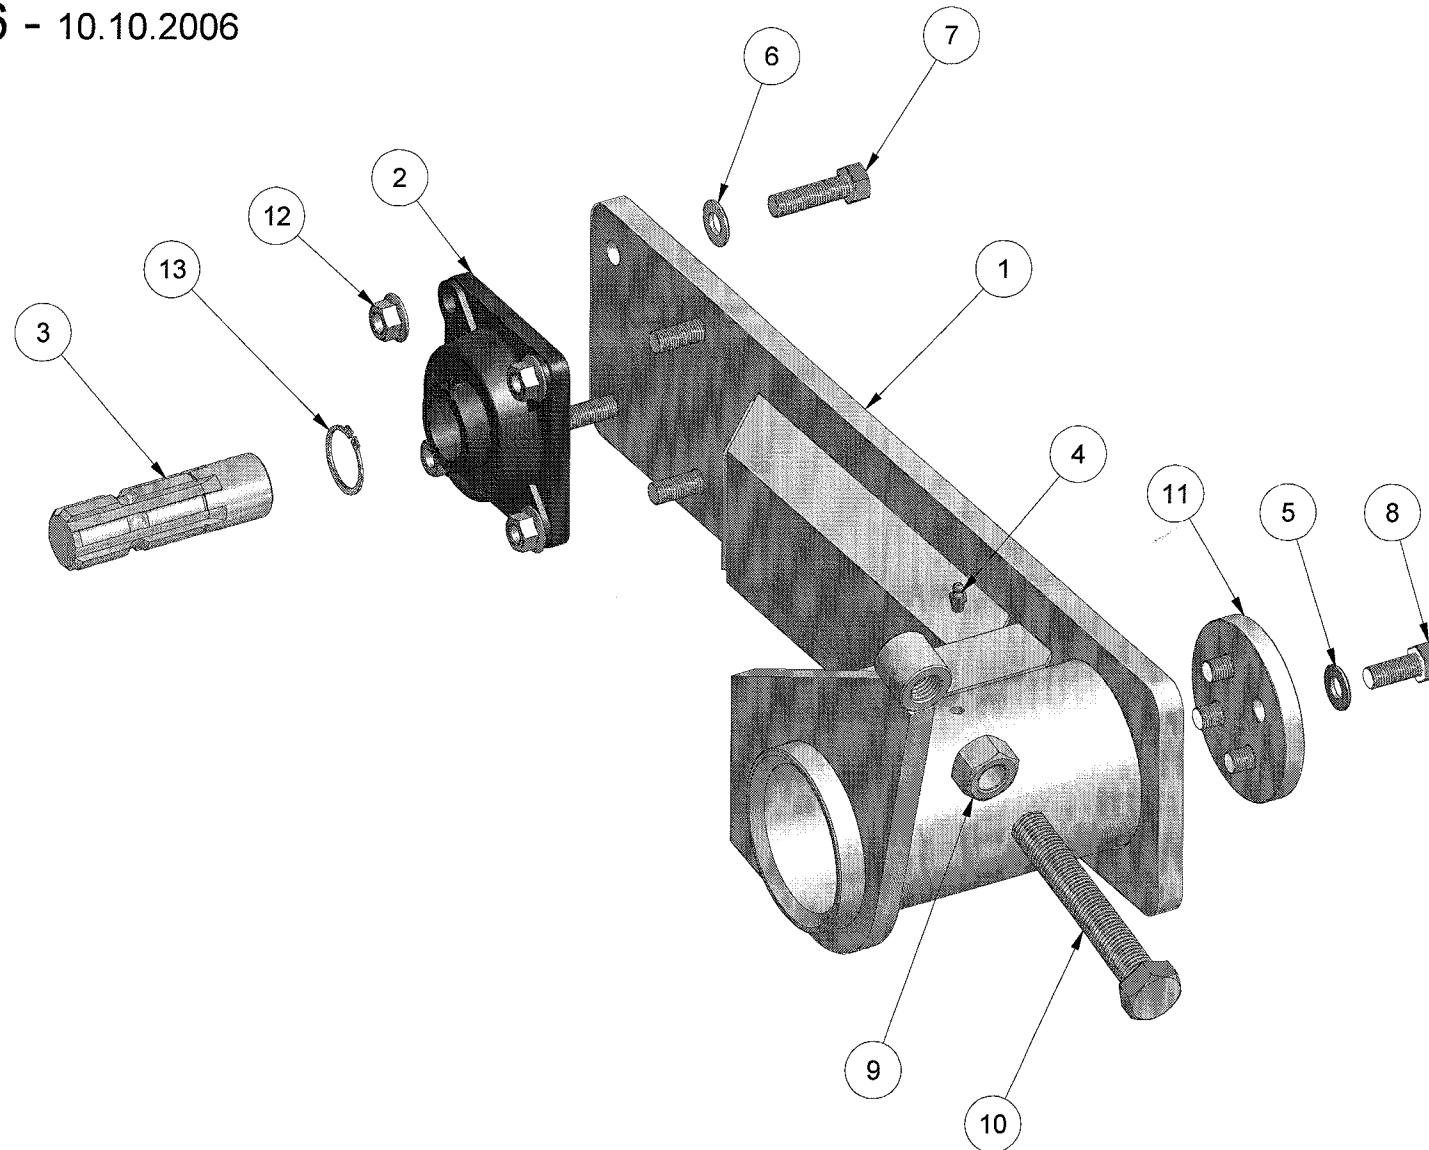

STENSBALLE

Højre sidestykke type FF/SPS

Model 2006 - 10.10.2006

STENSBALLE

Højre sidestykke type FF/SPS

Model 2006

12.10.2006

Pos.	Benævnelse	Antal	Res. nummer	Bemærkning
1	Endestykke - højre	1	53-125-300	
2	Flangeleje	1	54-500-207	
3	Akseltap - højre	1	53-113-008	
4	Smørenippel	1	57-000-008	
5	Contact-skive	4	35-200-012	
6	Facetskive	4	36-300-012	
7	Sætskrue	4	29-112-045	
8	Sætskrue	4	29-112-030	
9	Møtrik	1	31-001-020	
10	Sætskrue	1	29-120-130	
11	Endestop	1	53-622-002	
12	Flangemøtrik	4	31-301-012	
13	Låsering	1	20-001-035	
14				
15				
16				
17				
18				
19				
20				
21				
22				
23				
24				

GMR
maskiner a/s

Saturnvej 17 · DK 8700 Horsens
Tlf.: +45 75 64 36 11 · Fax: +45 75 64 53 20
E-mail: stensballe@gmr.dk · <http://www.gmr.dk>