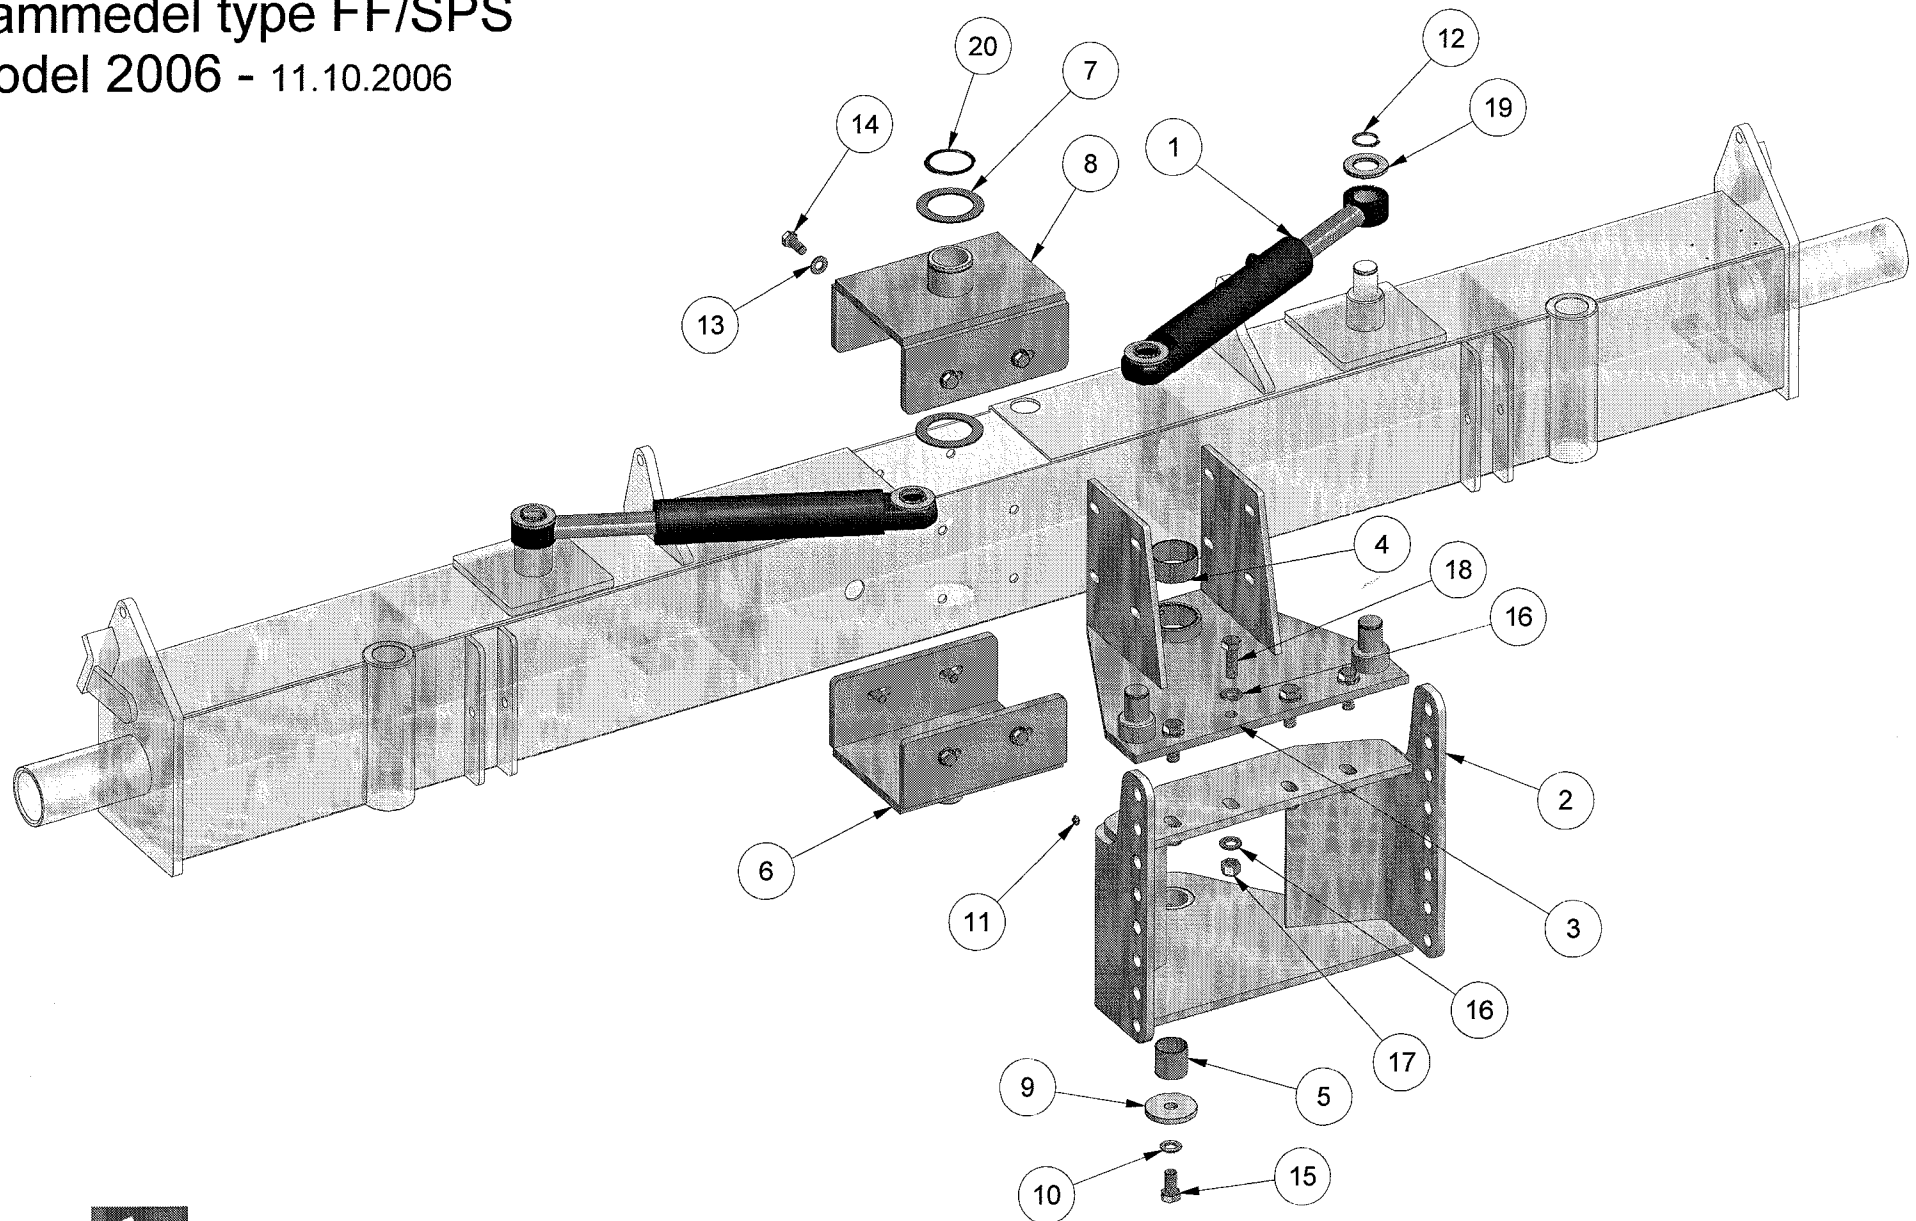

STENSBALLE

Rammedel type FF/SPS

Model 2006 - 11.10.2006

STENSBALLE

Rammedel type FF/SPS

Model 2006

12.10.2006

Pos.	Benævnelse	Antal	Res. nummer	Bemærkning
1	Cylinder	2	01-650-208	
2	Underdel for ramme	1	77-106-610	
3	Overdel for ramme	1	77-106-620	
4	Bronzebøsning	1	54-660-030	
5	Bronzebøsning	1	64-640-040	
6	Bundbeslag	1	77-106-560	
7	Trykskive	2	54-860-000	
8	Topbeslag	1	77-106-550	
9	Endestop	1	53-213-011	
10	Contact-skive	1	35-200-016	
11	Smørenippel	2	57-000-008	
12	Låsering	4	20-101-032	
13	Contact-skive	8	35-200-012	
14	Sætskrue	8	29-112-030	
15	Sætskrue	1	29-116-030	
16	Facetskive	8	36-300-016	
17	Låsemøtrik	4	31-101-016	
18	Sætskrue	4	29-116-045	
19	Facetskive	4	36-300-032	
20	Låsering	1	20-001-060	
21				
22				
23				
24				

GMR
maskiner a/s

Saturnvej 17 DK 8700 Horsens
Tlf : +45 75 64 36 11 . Fax: +45 75 64 53 20
E-mail: stensballe@gmr.dk http://www.gmr.dk