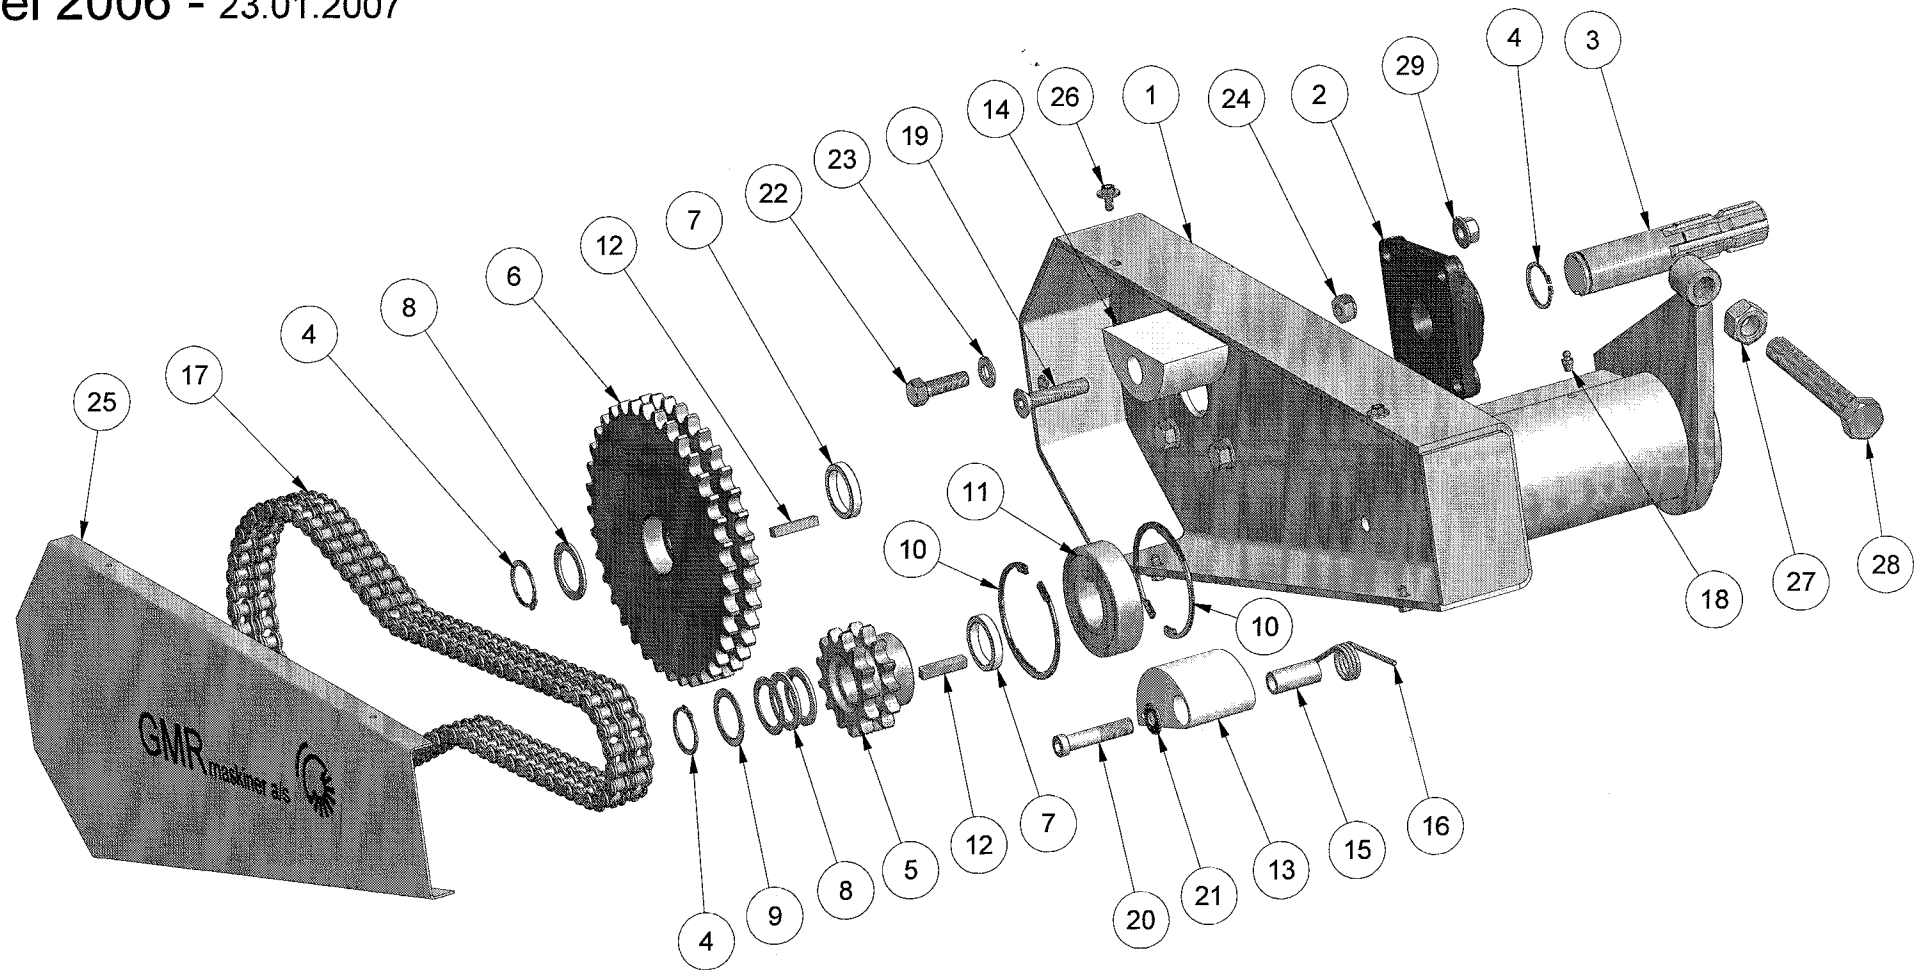

STENSBALLE

Børstevalse type FF 2500 SPS

Model 2006 - 01.02.2007

STENSBALLE

Børstevalse type FF 2500 SPS

Model 2006

01.02.2007

<i>Pos.</i>	<i>Benævnelse</i>	<i>Antal</i>	<i>Nummer</i>	<i>Bemærkning</i>
1	Børstevalse	1	53-125-601	
2	Flangebøsning	2	53-113-602	
3	Polybørste	55	53-007-600	
4	Plast afstandsring	54	53-007-030	
5	Contact-skive	8	35-200-012	
6	Sætskrue	8	29-112-030	

STENSBALLE

Venstre sidestykke type FF/SPS

Model 2006 - 23.01.2007

STENSBALLE

Venstre sidestykke type FF/SPS

Model 2006

23.01.2007

Pos.	Benævnelse	Antal	Res. nummer	Bemærkning
1	Endestykke - venstre	1	53-125-200	
2	Flangeleje	1	54-500-207	
3	Akseltap - venstre	1	53-125-009	
4	Låsering	3	20-001-035	
5	Duplex kædehjul 13 tands	1	24-122-113	
6	Duplex kædehjul 36 tands	1	24-122-136	
7	Nylonbøsning	2	36-084-535	
8	Passkive 2,5mm	3	36-935-025	
9	Passkive 1mm	2	39-935-010	
10	Låsering	2	20-002-090	
11	Kugleleje	1	54-026-308	
12	Pasfeder	2	34-208-740	
13	Strammeklods	1	89-610-303	
14	Glideklods	1	89-610-305	
15	Gliderør	1	53-213-013	
16	Fjeder for strammeklods	1	62-182-373	
17	Duplex rullekæde 73 led	1	22-122-073	Inkl. Forkrøblet Samleled
18	Smørenippel	1	57-000-008	
19	Unbracobolt	1	32-012-060	
20	Rundh. unbracobolt	1	32-312-060	
21	Contact-skive	1	35-200-012	
22	Sætskrue	4	29-112-040	
23	Facetskive	4	36-300-012	
24	Låsemøtrik	2	31-101-012	