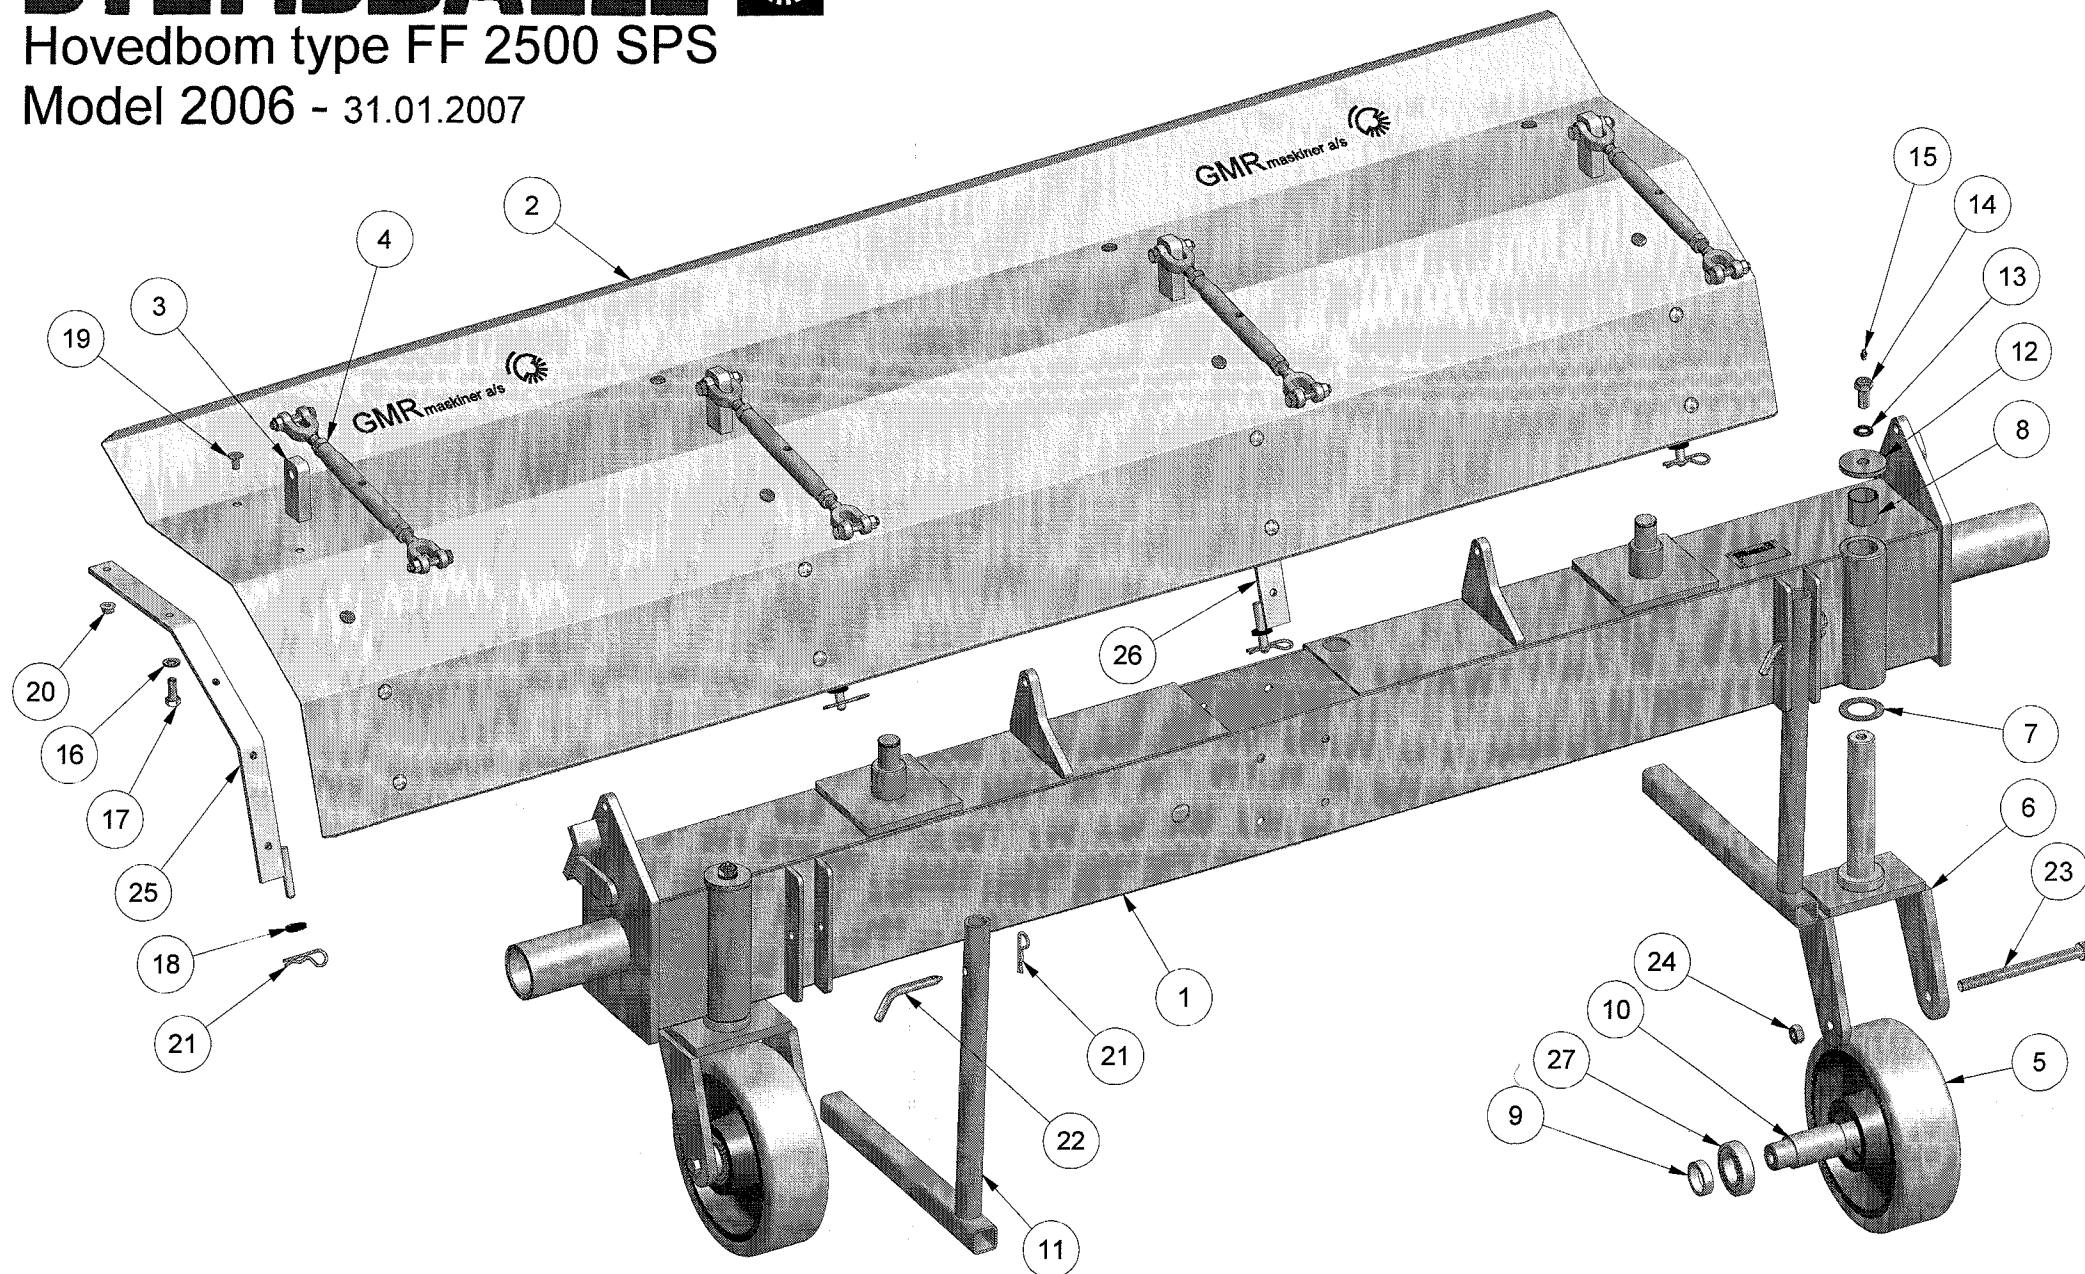

STENSBALLE

Hovedbom type FF 2500 SPS

Model 2006 - 31.01.2007

STENSBALLE

Hovedbom type FF 2500 SPS

model 2006

31.01.2007

<i>Pos.</i>	<i>Benævnelse</i>	<i>Antal</i>	<i>Nummer</i>	<i>Bemærkning</i>
1	Hovedbom	1	77-106-510	
2	Skærmlade	1	77-108-501	
3	Skærbolt	4	53-125-802	
4	Vantskrue	4	59-016-212	
5	Hjul	2	RT453250	
6	Hjulgaffel	2	77-106-570	
7	Trykskive	2	54-840-000	
8	Bronzebøsning	4	54-640-040	
9	Afstandsring	4	53-622-411	
10	Hjulaksel	2	53-622-410	
11	Støtteben	2	53-113-041	
12	Endestop	2	53-213-011	
13	Contact-skive	2	35-200-016	
14	Smørebolt	2	53-622-420	
15	Smørenippel	2	57-000-008	
16	Contact-skive	4	35-200-012	
17	Sætskrue	4	29-112-030	
18	Gummiskive	4	35-930-012	
19	Bræddebolt	16	30-110-020	
20	Flangemøtrik	16	31-601-010	
21	Hårnålesplit	6	38-204-075	
22	Splitnagle	2	13-000-004	
23	Maskinbolt	2	28-116-200	
24	Møtrik	2	31-001-016	
25	Skærbånd - venstre	2	83-013-810	
26	Skærbånd - højre	2	83-013-815	
27	Kugleleje	4	54-016-208	

STENSBALLE

Venstre sidestykke type FF/SPS

Model 2006 - 23.01.2007

STENSBALLE

Venstre sidestykke type FF/SPS

Model 2006

23.01.2007

Pos.	Benævnelse	Antal	Res. nummer	Bemærkning
1	Endestykke - venstre	1	53-125-200	
2	Flangeleje	1	54-500-207	
3	Akseltap - venstre	1	53-125-009	
4	Låsering	3	20-001-035	
5	Duplex kædehjul 13 tands	1	24-122-113	
6	Duplex kædehjul 36 tands	1	24-122-136	
7	Nylonbøsning	2	36-084-535	
8	Passkive 2,5mm	3	36-935-025	
9	Passkive 1mm	2	39-935-010	
10	Låsering	2	20-002-090	
11	Kugleleje	1	54-026-308	
12	Pasfeder	2	34-208-740	
13	Strammeklods	1	89-610-303	
14	Glideklods	1	89-610-305	
15	Gliderør	1	53-213-013	
16	Fjeder for strammeklods	1	62-182-373	
17	Duplex rullekæde 73 led	1	22-122-073	Inkl. Forkrøblet Samleled
18	Smørenippel	1	57-000-008	
19	Unbracobolt	1	32-012-060	
20	Rundh. unbracobolt	1	32-312-060	
21	Contact-skive	1	35-200-012	
22	Sætskrue	4	29-112-040	
23	Facetskive	4	36-300-012	
24	Låsemøtrik	2	31-101-012	