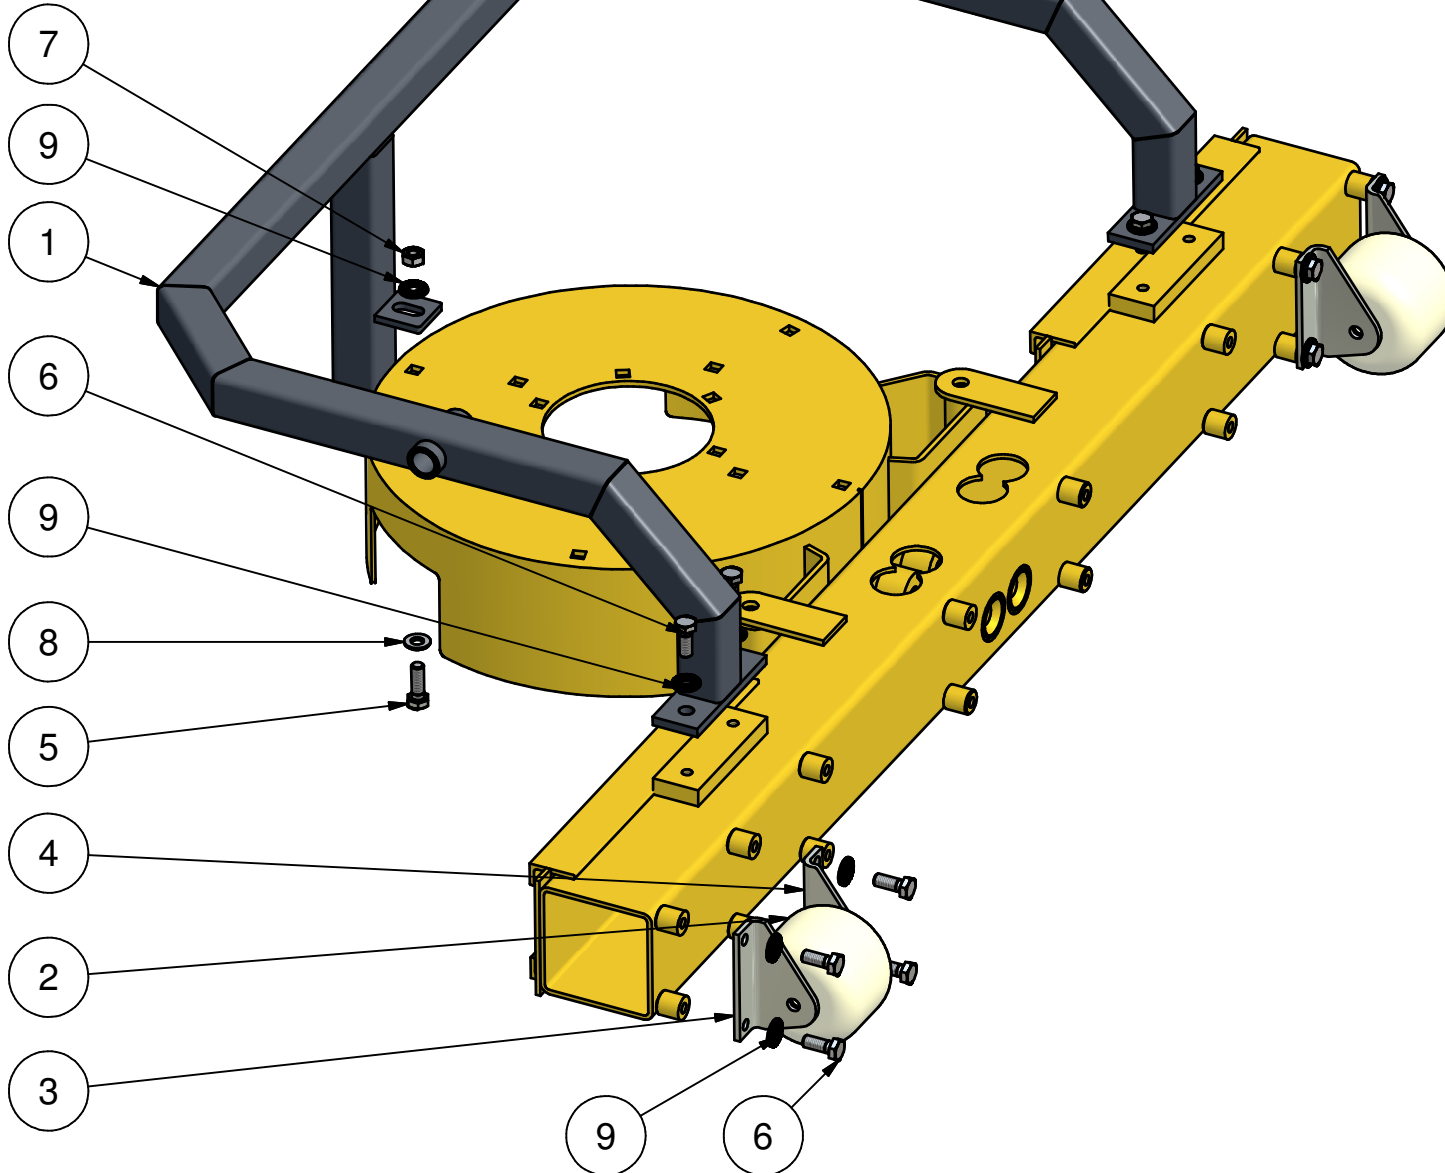

# STENSBALLE

## Rotorklipper

type Varioflex SSR 1800 L

Model 2004 - 2-hjuls montering

## Rotorklipper type Varioflex SSR 1800 L

### Model 2004 – 2-hjuls montering

23.12.2004

Pos.	Benævnelse	Antal	Res. nummer	Bemærkning
1	Grundramme	1	77-300-100	
2	Stødrulle	2	77-300-915	
3	Rulleplade - venstre	2	77-300-916	
4	Rulleplade - højre	2	77-300-917	
5	Sætskrue	1	29-110-030	M10 x 30 mm
6	Sætskrue	12	29-110-025	M10 x 25 mm
7	Møtrik	1	31-001-010	M10
8	Facetskive	1	36-300-010	10 mm
9	Contact-skive	13	35-200-010	10 mm
10				
11				
12				
13				
14				
15				
16				
17				
18				
19				
20				
21				
22				
23				
24				