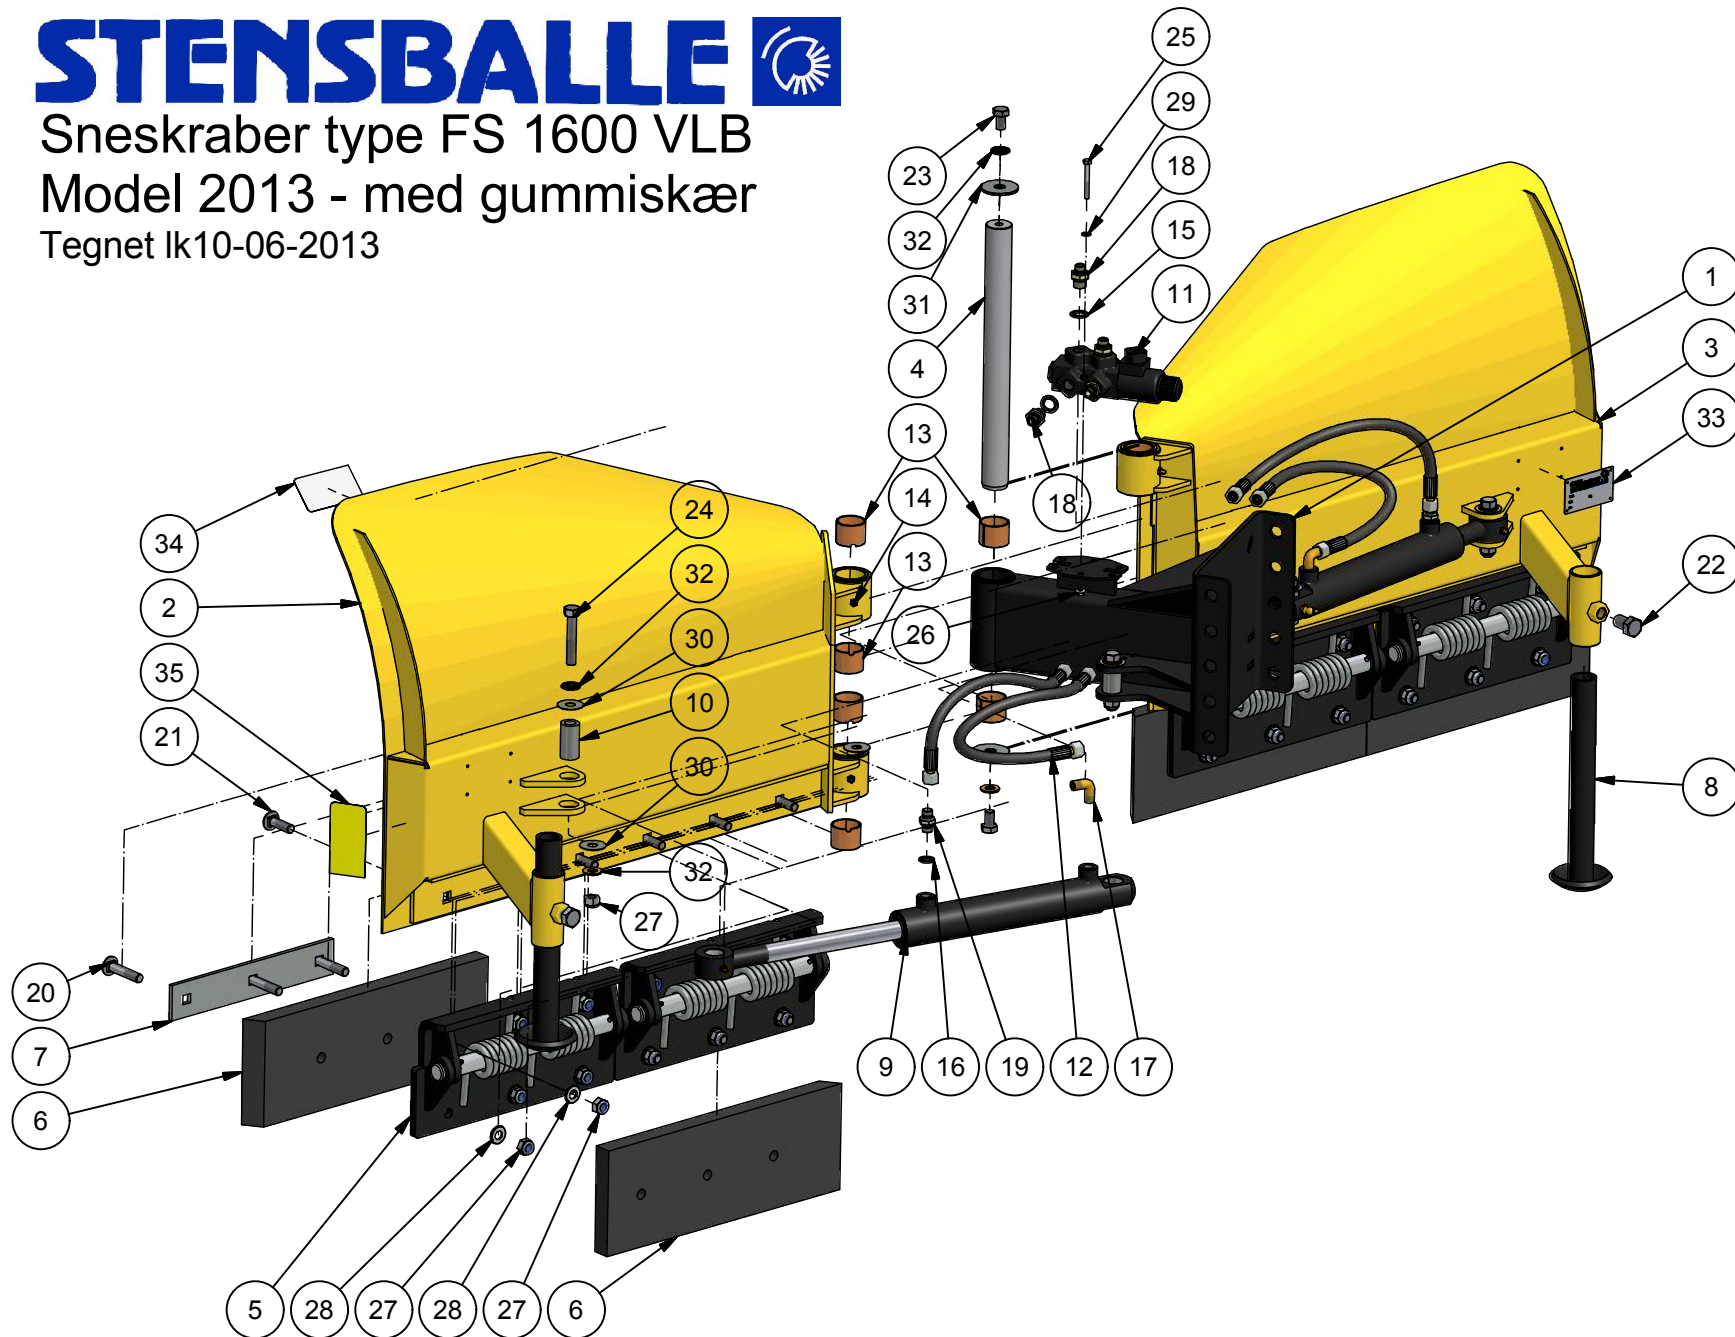

STENSBALLE

Sneskraber type FS 1600 VLB
Model 2013 - med gummiskær
Tegnet lk10-06-2013

STENSBALLE

Sneskraber type FS 1600 VLB

Model 2013 - Ik10-06-2013

Med gummiskær

Pos.	Benævnelse	Antal	Nummer	Bemærkning
1	Hulrækkeramme 260 mm	1	80-400-355	
2	Hovedbom - venstre	1	80-416-150	
3	Hovedbom - højre	1	80-416-250	
4	Drejeaksel	1	80-400-071	
5	Federklap lige, bred	4	80-400-050	
6	Gummiskær Vendbart	4	80-416-464	
7	Holder for gummiskær	6	80-416-463	
8	Slæbesko	2	84-010-500	
9	Cylinder	1	9796025	
10	Rør for cylindernagle	4	80-300-030	
11	6 vejs-ventil	1	MMB-00025	
12	Slange 1/4"	4	031-0450-FB040-FB040	
13	Bronzebøsning	10	54-635-030	
14	Smørenippel	4	57-000-008	
15	Bonded seal pakning	6	42-000-038	
16	Bonded seal pakning	2	42-000-014	
17	Vinkel	2	05BK04	
18	Brystnippel	6	02BP0604	
19	Brystnippel	2	01BP04	
20	Bræddebolt	12	30-112-060	
21	Bræddebolt	12	30-112-040	
22	Sætskrue	2	29-116-025	
23	Sætskrue	2	29-112-020	
24	Maskinbolt	4	28-112-070	
25	Maskinbolt	4	28-106-050	
26	Flangemøtrik	4	31-601-006	
27	Låsemøtrik	24	31-101-012	
28	Facetskive	24	36-300-012	
29	Facetskive	2	36-300-006	
30	Skærmskive	8	36-200-012	
31	Svær skive M12 ø50	2	36-150-012	
32	Contact-skive	10	35-200-012	
33	Nummerplade	1	nummerplade	Oplys maskinnummer

GMR 
Care for the ground

Saturnvej 17. DK 8700 Horsens
Tlf.: +4575643611 Fax: +45645320
E-mail: stensballe@gmr.dk Web: www.gmr.dk

STENSBALLE

Sneskraber type FS 1600 VLB

Model 2013 - Ik10-06-2013

Med gummiskær

STENSBALLE

Sneskraber type FS 1600 VLB
model 2013 - tillæg Stålskær
tegnet lk 10-06-2013

Pos.	Benævnelse	Stk.	Nummer	Bemærkning
1	Stålskær yderste, vendbart	2	80-416-582	Højre og venstre ens
2	Stålskær inderste vendbart	2	80-416-581	Højre og venstre ens
3	Bræddebolt	12	30-112-040	
4	Låsemøtrik	12	31-101-012	
5	Facetskive	12	36-300-012	