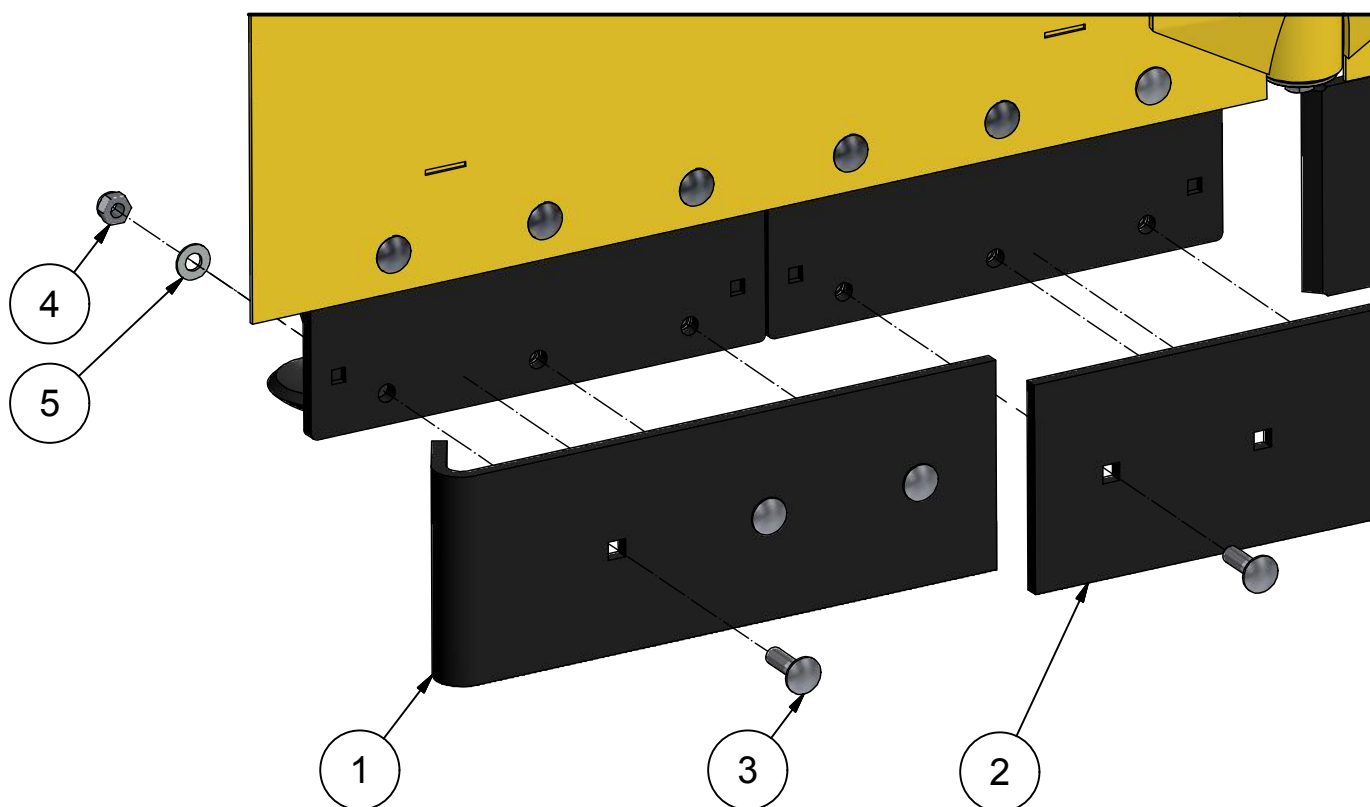

STENSBALLE

Sneskraber type FS 1600 VLB
Model 2013 - med gummiskær
Tegnet lk10-06-2013

STENSBALLE

Sneskraber type FS 1600 VLB

Model 2013 - Ik10-06-2013

Med gummiskær

Pos.	Benævnelse	Antal	Nummer	Bemærkning
1	Hulrækkeramme 260 mm	1	80-400-355	
2	Hovedbom - venstre	1	80-416-150	
3	Hovedbom - højre	1	80-416-250	
4	Drejeaksel	1	80-400-071	
5	Federklap lige, bred	4	80-400-050	
6	Gummiskær Vendbart	4	80-416-464	
7	Holder for gummiskær	6	80-416-463	
8	Slæbesko	2	84-010-500	
9	Cylinder	1	9796025	
10	Rør for cylindernagle	4	80-300-030	
11	6 vejs-ventil	1	MMB-00025	
12	Slange 1/4"	4	031-0450-FB040-FB040	
13	Bronzebøsning	10	54-635-030	
14	Smørenippel	4	57-000-008	
15	Bonded seal pakning	6	42-000-038	
16	Bonded seal pakning	2	42-000-014	
17	Vinkel	2	05BK04	
18	Brystnippel	6	02BP0604	
19	Brystnippel	2	01BP04	
20	Bræddebolt	12	30-112-060	
21	Bræddebolt	12	30-112-040	
22	Sætskrue	2	29-116-025	
23	Sætskrue	2	29-112-020	
24	Maskinbolt	4	28-112-070	
25	Maskinbolt	4	28-106-050	
26	Flangemøtrik	4	31-601-006	
27	Låsemøtrik	24	31-101-012	
28	Facetskive	24	36-300-012	
29	Facetskive	2	36-300-006	
30	Skærmskive	8	36-200-012	
31	Svær skive M12 ø50	2	36-150-012	
32	Contact-skive	10	35-200-012	
33	Nummerplade	1	nummerplade	Oplys maskinnummer

STENSBALLE

Sneskraber type FS 1600 VLB
model 2013 - tillæg Stålskær
tegnet lk 10-06-2013

Pos.	Benævnelse	Stk.	Nummer	Bemærkning
1	Stålskær yderste, vendbart	2	80-416-582	Højre og venstre ens
2	Stålskær inderste vendbart	2	80-416-581	Højre og venstre ens
3	Bræddebolt	12	30-112-040	
4	Låsemøtrik	12	31-101-012	
5	Facetskive	12	36-300-012	