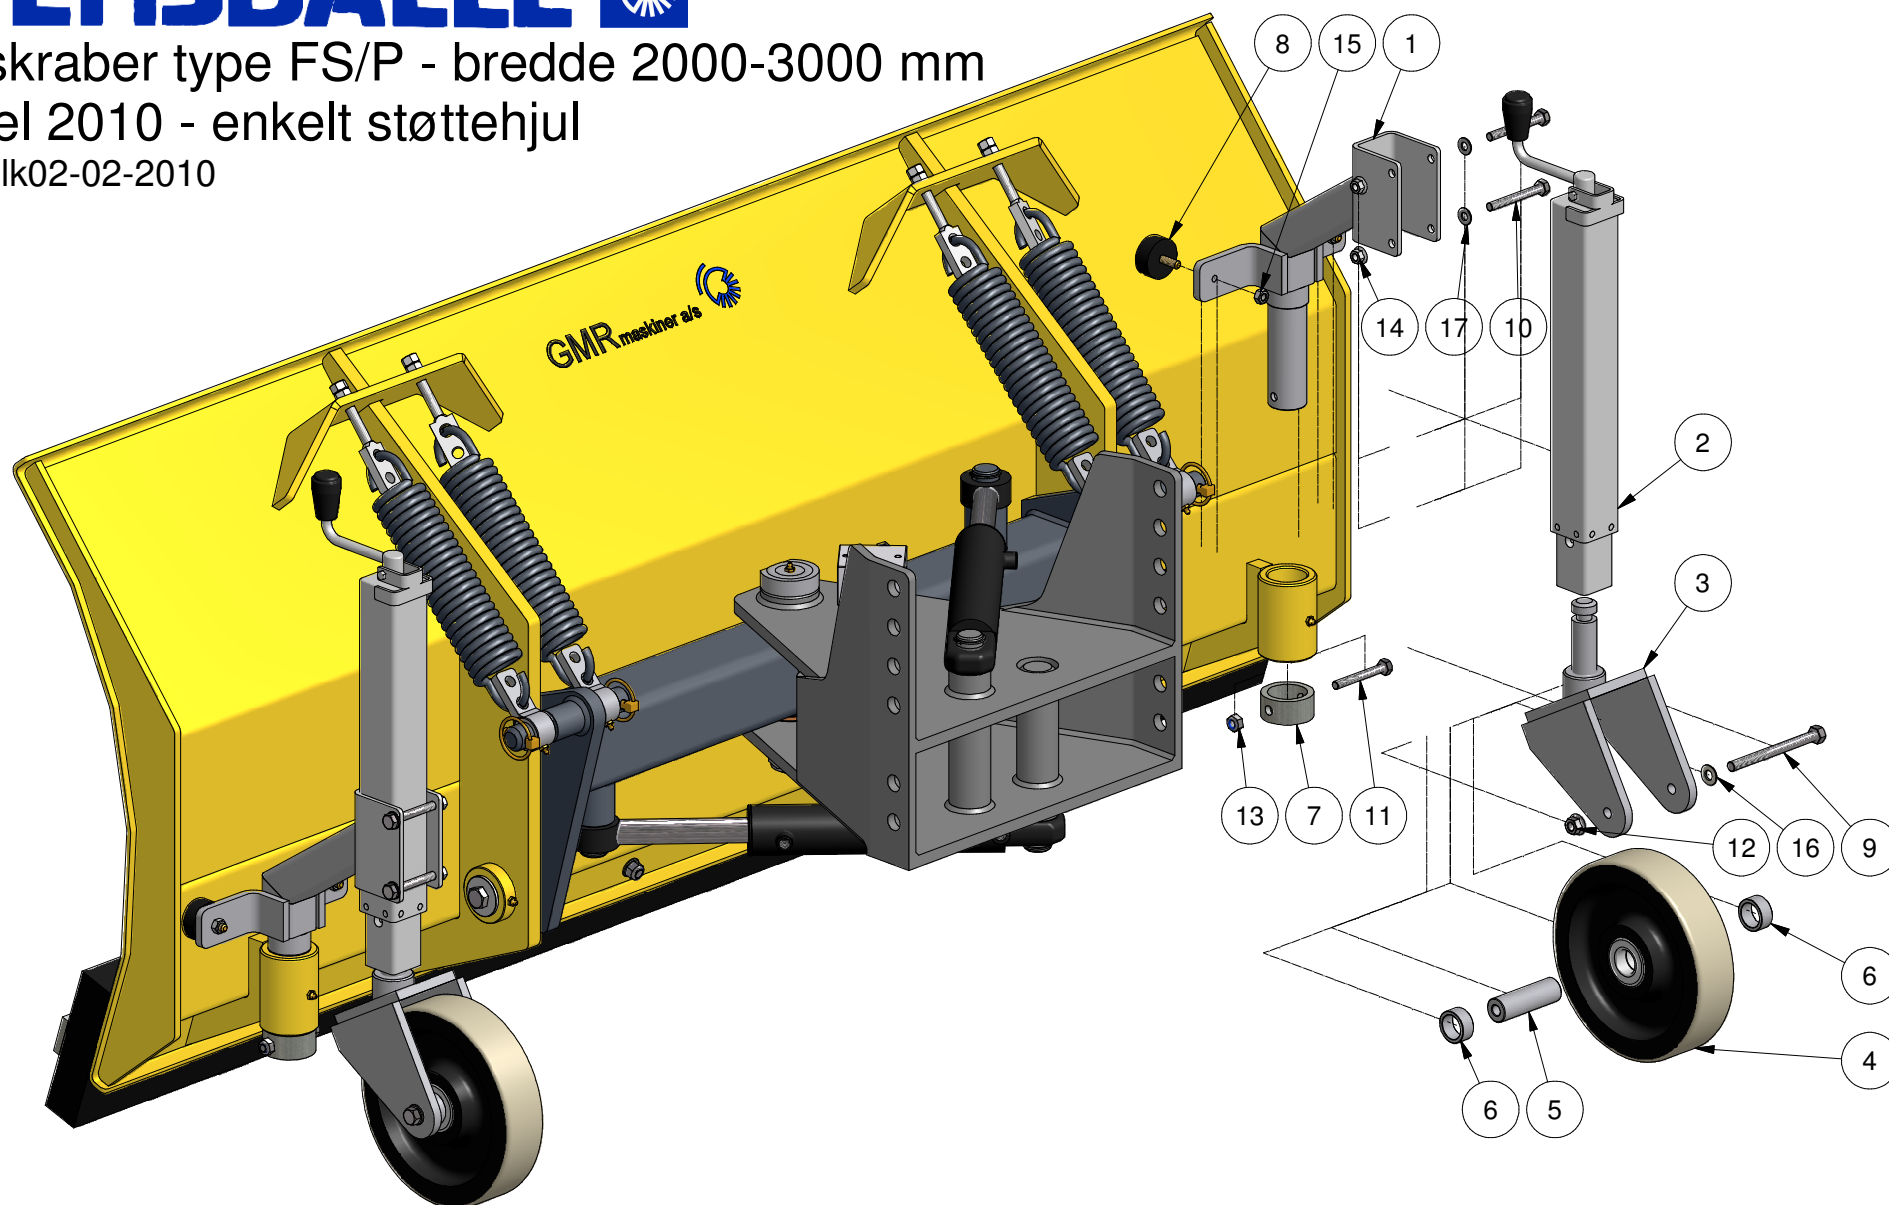

STENSBALLE

Sneskraber type FS/P - bredde 2000-3000 mm

model 2010 - enkelt støttehjul

tegnet lk02-02-2010

STENSBALLE

Sneskraber type FS/P 2000 - 3000 mm

model 2010 - enkelt støttehjul

tegnet lk02-02-2010

STENSBALLE

Sneskraber type FS/P - bredde 2000-3000 mm
model 2010 - dobbelt støttehjul
tegnet lk02-02-2010

STENSBALLE

Sneskraber type FS/P 2000 - 3000 mm

model 2010 - dobbelt støttehjul

tegnet lk02-02-2010

| <i>Pos.</i> | <i>Benævnelse</i> | <i>Antal</i> | <i>Nummer</i> | <i>Bemærkning</i> |
|-------------|--------------------------|--------------|---------------|-------------------|
| 1 | Holder for hjulopstander | 2 | 77-512-410 | |
| 2 | Hjulopstander | 2 | 73-900-902 | |
| 3 | Hjulgaffel | 2 | 77-602-210 | |
| 4 | Sværlasthjul | 4 | 11FTP250 | |
| 5 | Prop for hjul | 8 | 11RØR9680D | |
| 6 | Spændering | 2 | 80-122-037 | |
| 7 | Gummibuffer | 4 | 91-25-126 | |
| 8 | Stålbolt | 2 | 28-112-180 | |
| 9 | Maskinbolt | 4 | 28-110-085 | |
| 10 | Maskinbolt | 2 | 28-110-080 | |
| 11 | Flangemøtrik | 4 | 31-601-012 | |
| 12 | Låsemøtrik | 2 | 31-101-010 | |
| 13 | Flangemøtrik | 4 | 31-601-010 | |
| 14 | Møtrik | 4 | 31-001-010 | |
| 15 | Facetskive | 2 | 36-300-012 | |
| 16 | Facetskive | 4 | 36-300-010 | |