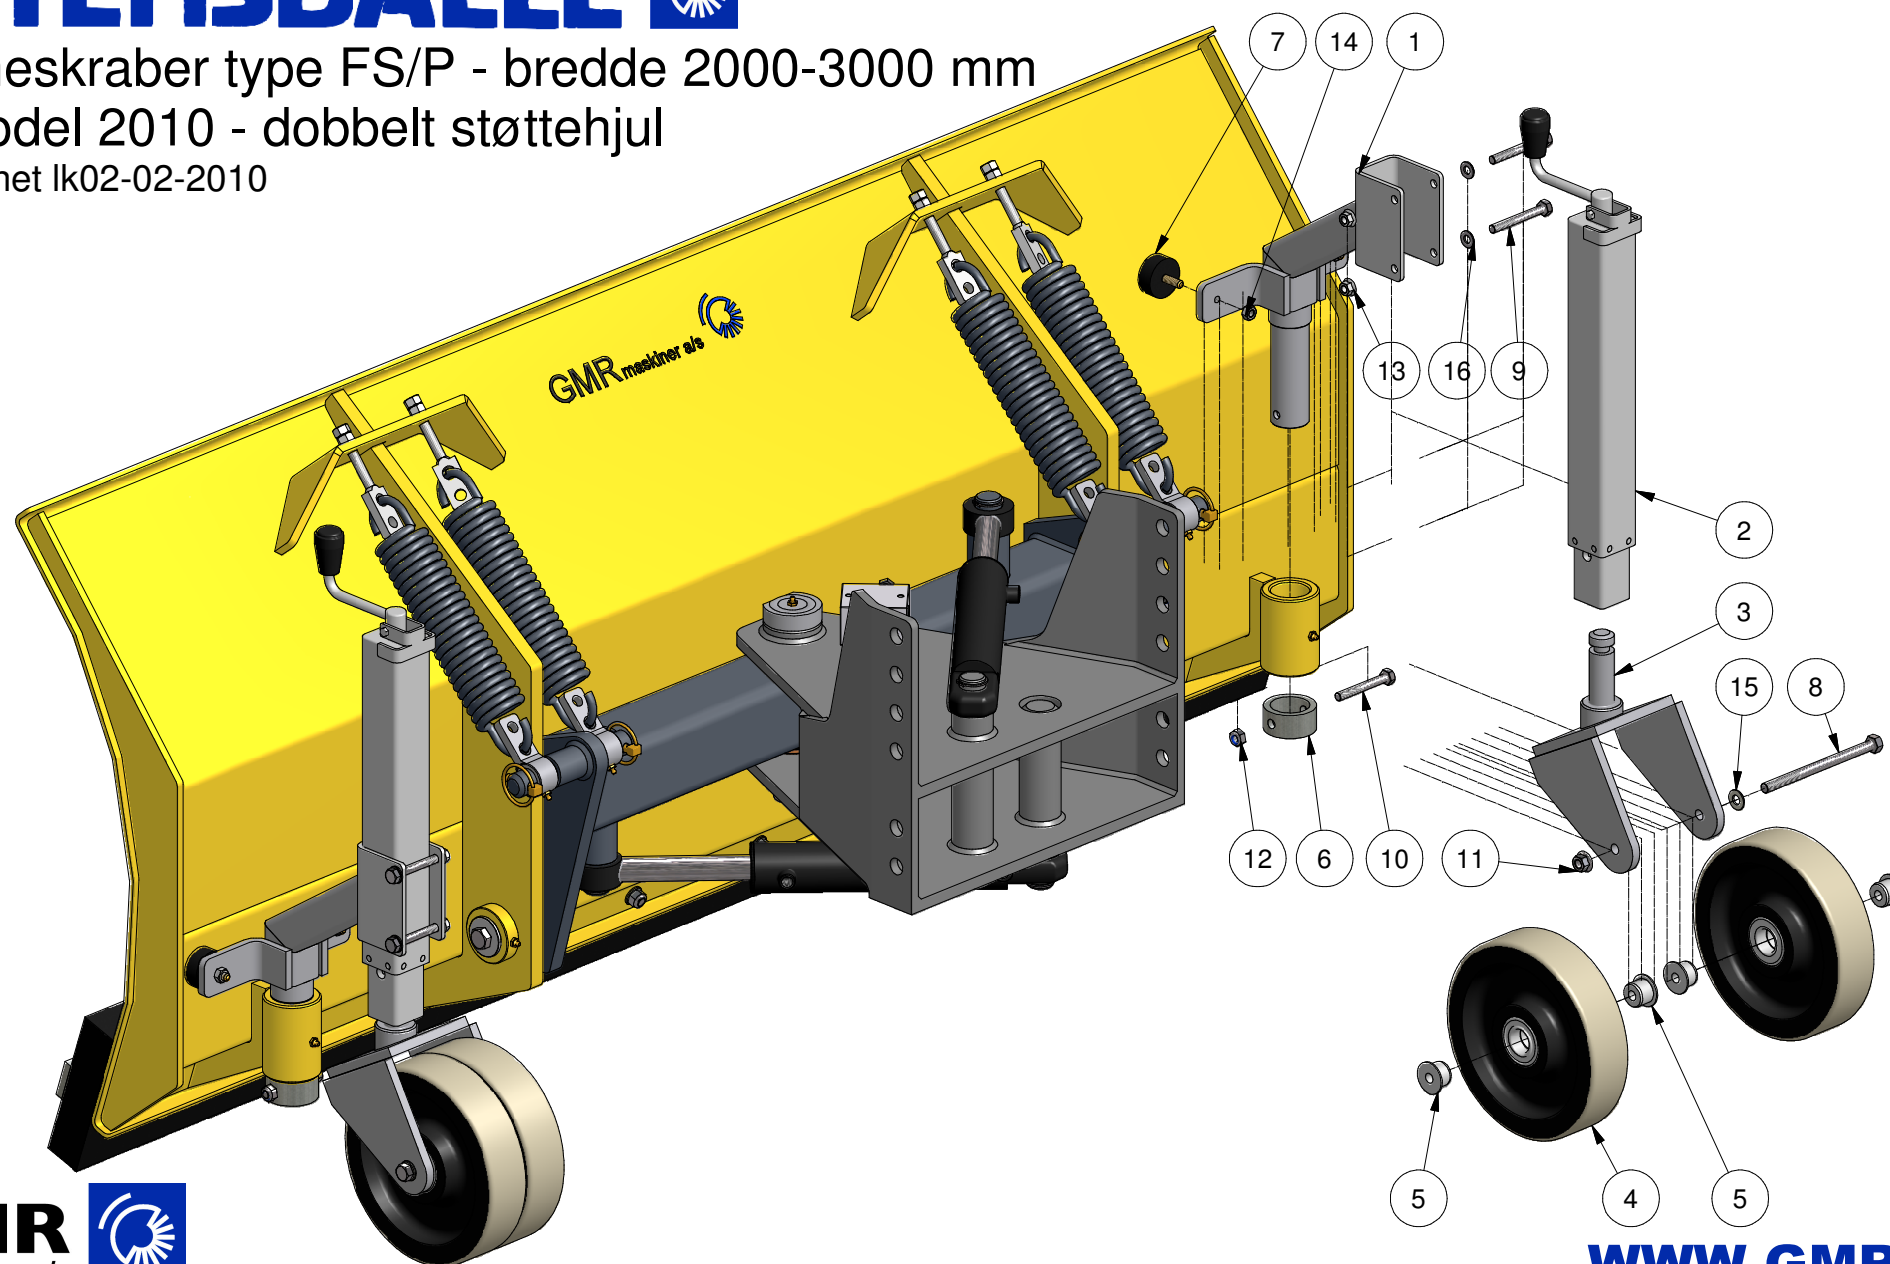

STENSBALLE

Sneskraber type FS/P - bredde 2000-3000 mm

model 2010 - enkelt støttehjul

tegnet lk02-02-2010

STENSBALLE

Sneskraber type FS/P 2000 - 3000 mm

model 2010 - enkelt støttehjul

tegnet lk02-02-2010

STENSBALLE

Sneskraber type FS/P - bredde 2000-3000 mm
model 2010 - dobbelt støttehjul
tegnet lk02-02-2010

STENSBALLE

Sneskraber type FS/P 2000 - 3000 mm

model 2010 - dobbelt støttehjul

tegnet lk02-02-2010

| <i>Pos.</i> | <i>Benævnelse</i> | <i>Antal</i> | <i>Nummer</i> | <i>Bemærkning</i> |
|-------------|--------------------------|--------------|---------------|-------------------|
| 1 | Holder for hjulopstander | 2 | 77-512-410 | |
| 2 | Hjulopstander | 2 | 73-900-902 | |
| 3 | Hjulgaffel | 2 | 77-602-210 | |
| 4 | Sværlasthjul | 4 | 11FTP250 | |
| 5 | Prop for hjul | 8 | 11RØR9680D | |
| 6 | Spændering | 2 | 80-122-037 | |
| 7 | Gummibuffer | 4 | 91-25-126 | |
| 8 | Stålbolt | 2 | 28-112-180 | |
| 9 | Maskinbolt | 4 | 28-110-085 | |
| 10 | Maskinbolt | 2 | 28-110-080 | |
| 11 | Flangemøtrik | 4 | 31-601-012 | |
| 12 | Låsemøtrik | 2 | 31-101-010 | |
| 13 | Flangemøtrik | 4 | 31-601-010 | |
| 14 | Møtrik | 4 | 31-001-010 | |
| 15 | Facetskive | 2 | 36-300-012 | |
| 16 | Facetskive | 4 | 36-300-010 | |