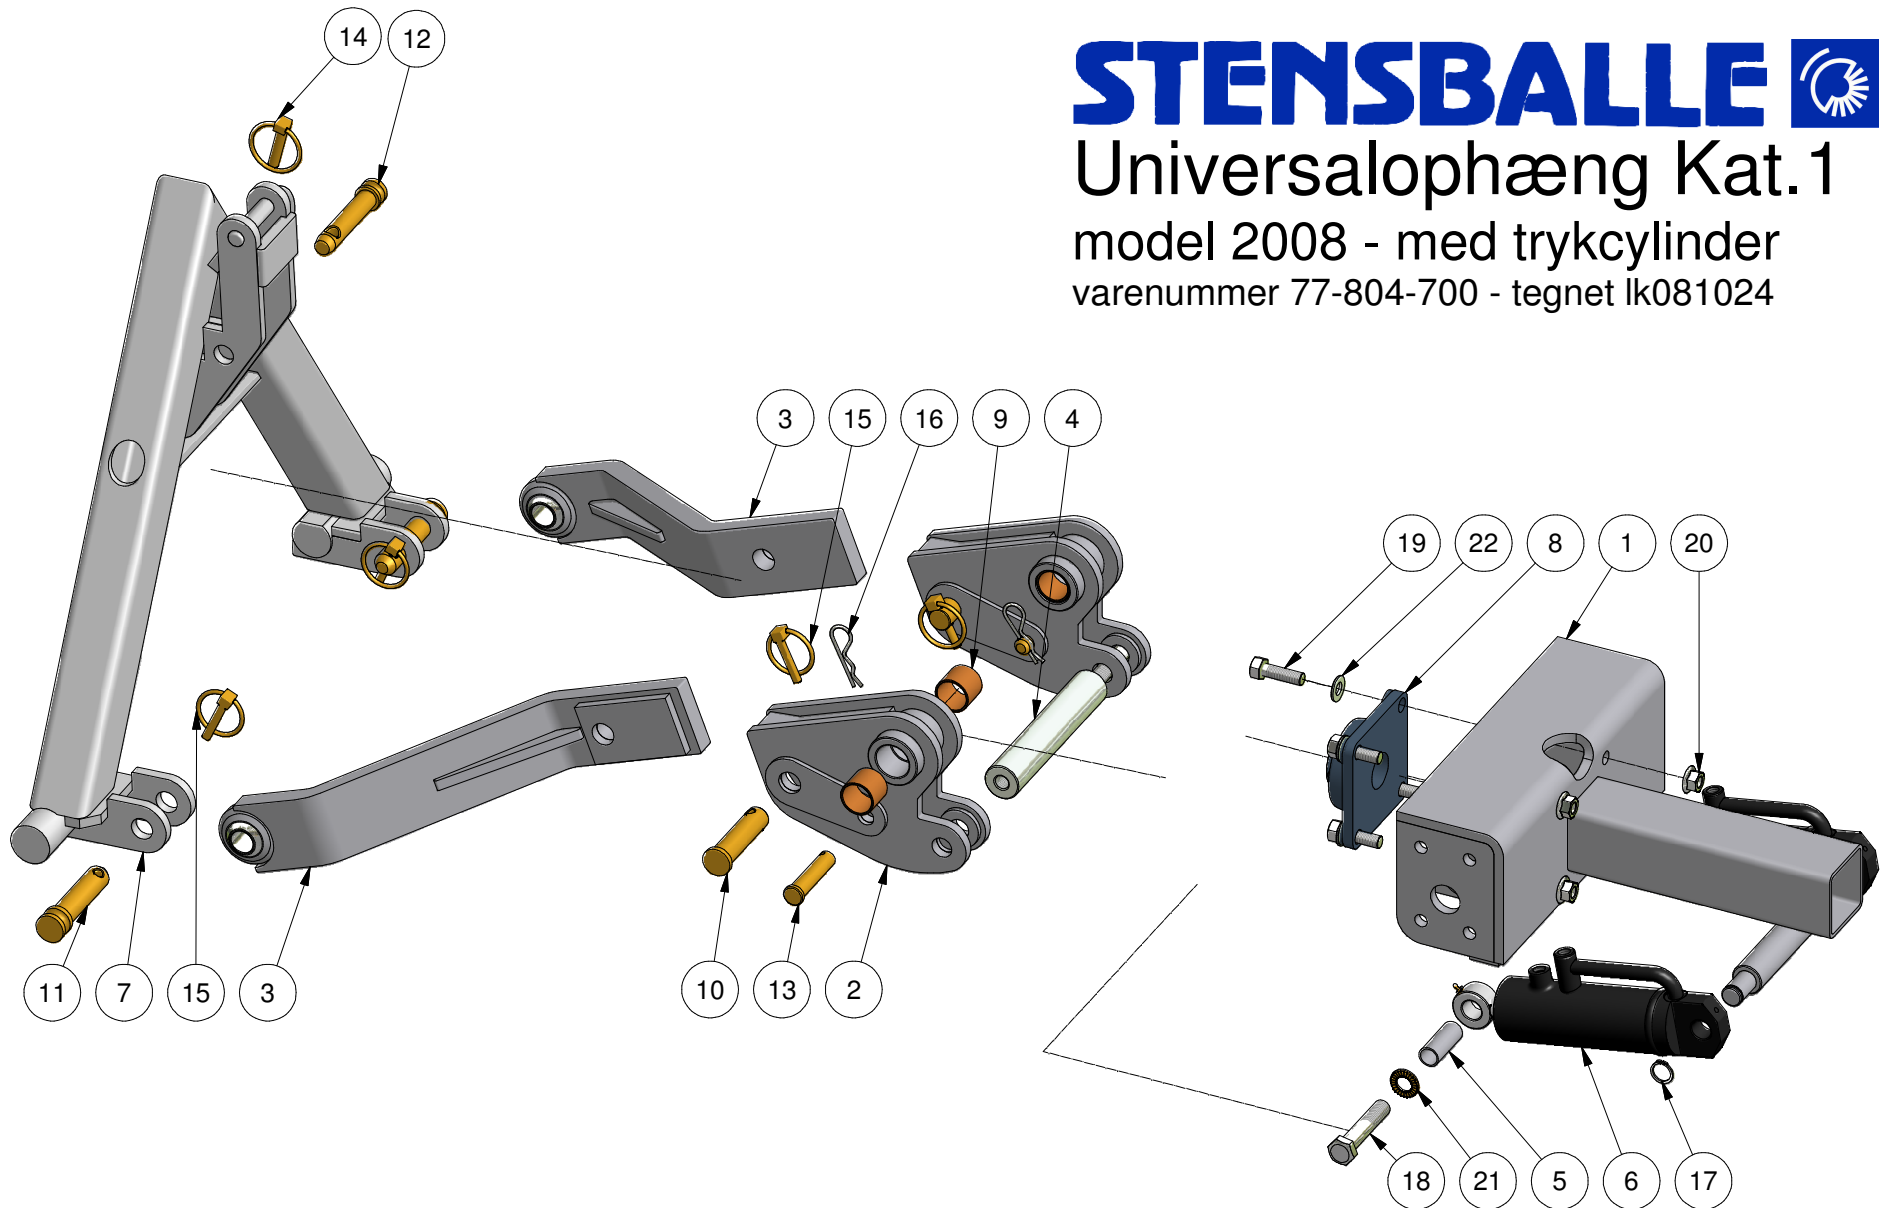

Undermontering Kubota STV 36

Varenummer UM STV 36 V2

Tegnet 8/6-09 kjo

STENSBALLE

Undermontering Kubota STV 36

Varenummer UM STV 36 V2

tegnet 8/6-09 kjo

<i>Pos.</i>	<i>Benævnelse</i>	<i>Antal</i>	<i>Nummer</i>	<i>Bemærkning</i>
1	Universalsophæng Kat. 1	1	77-804-700	
2	Topstangsbeslag	1	STV36-110	
3	Topstang	1	59-250-717	
4	Sideplade - venstre	1	STV36-102	
5	Sideplade - højre	1	STV36-101	
6	PTO-inderbeslag	1	JD3720-70	
7	PTO-aksel	1	JD3720-80	
8	Holder for mellem PTO	2	STV36-115	
9	Holder for stabilisator	2	STV36-116	
10	Stabilisator	2	FE235-107	
11	Holder for PTO skærm	1	77-101-301	
12	Nagle	2	NS30x117-50	
13	Flangeleje 2-Huls 16 mm	1	54-300-207	
14	PTO afskærmning	1	49-190-200	
15	PTO aksel (centreret)	1	64-061-191	
16	Bonded seal pakning	10	42-000-014	1/4"
17	Topstangsnagle	1	47-019-065	
18	Ringsplit	1	38-000-011	11 mm
19	Banjo	6	42BP0404	1/4"
20	Banjobolt	2	52BP04	1/4"
21	Banjobolt dobbelt	2	53BP04	1/4"
23	Smørenippel	2	57-000-008	8 mm
40	Sætskrue	4	29-108-025	M8 x 25 mm
42	Sætskrue	10	29-112-035	M12 x 35 mm
43	Sætskrue	2	29-112-040	M12 x 40mm
44	Maskinbolt	4	28-112-100	M12 x 100mm
47	Sætskrue	4	29-116-040	M16x40 FZB
48	Sætskrue	2	29-116-050	M16x50 FZB
52	Flangemøtrik	16	31-601-012	M12
53	Låsemøtrik	4	31-101-012	M12
54	Låsemøtrik	6	31-101-016	M16
56	Skærmskive	8	36-200-008	8 mm
58	Facetskive	20	36-300-012	12 mm
60	Facetskive	4	36-300-016	16 mm
62	Slange 1/4" 350 mm	1	03-112-035	1/4"
63	Slange 1/4" 400 mm	1	03-127-037	1/4"

STENSBALLE

Universalophæng Kat.1

model 2008 - med trykcylinder

varenummer 77-804-700 - tegnet lk081024

STENSBALLE

Universalophæng Kat.1

model 2008 - med trykcylinder

varenummer 77-804-710 - tegnet lk080707