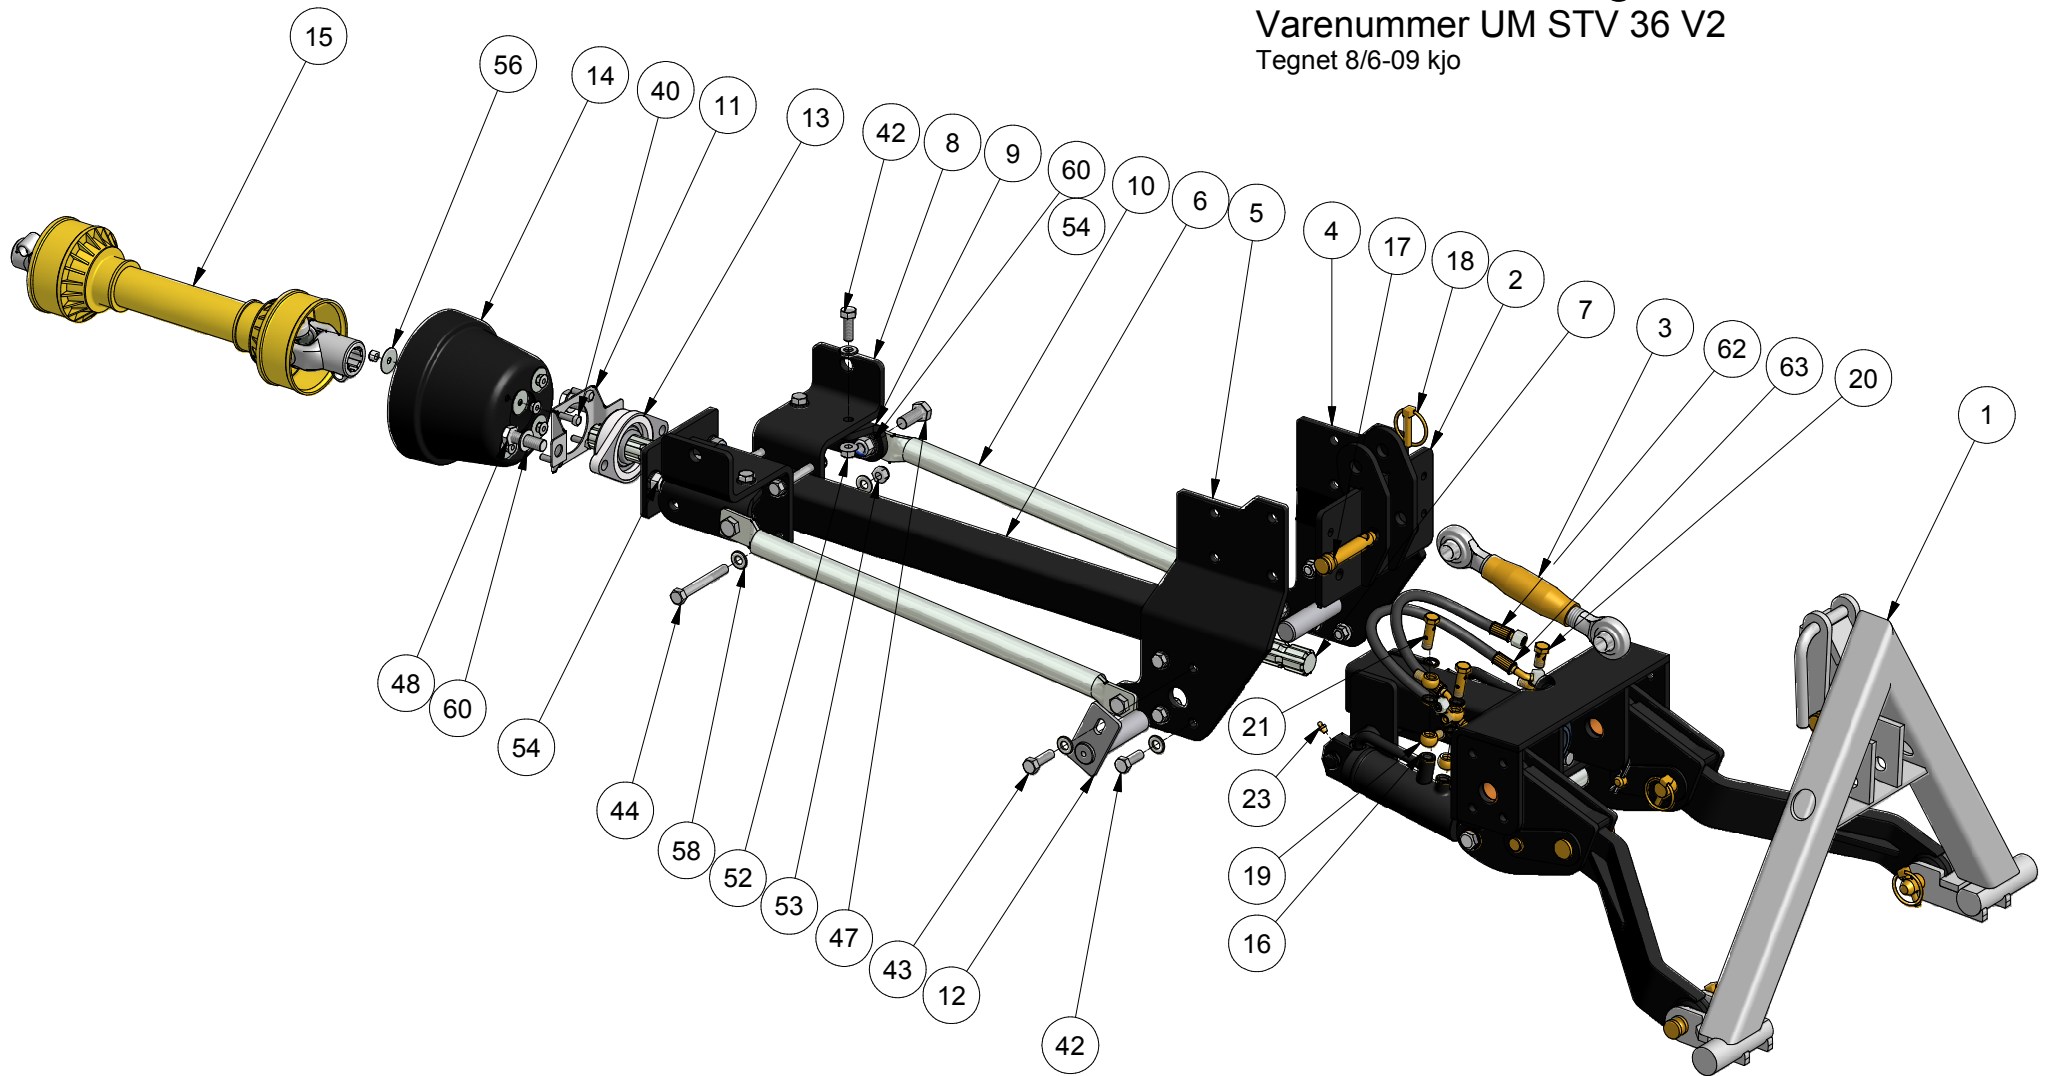

Undermontering Kubota STV 36

Varenummer UM STV 36 V2

Tegnet 8/6-09 kjo

STENSBALLE

Undermontering Kubota STV 36

Varenummer UM STV 36 V2

tegnet 8/6-09 kjo

<i>Pos.</i>	<i>Benævnelse</i>	<i>Antal</i>	<i>Nummer</i>	<i>Bemærkning</i>
1	Universalsophæng Kat. 1	1	77-804-700	
2	Topstangsbeslag	1	STV36-110	
3	Topstang	1	59-250-717	
4	Sideplade - venstre	1	STV36-102	
5	Sideplade - højre	1	STV36-101	
6	PTO-inderbeslag	1	JD3720-70	
7	PTO-aksel	1	JD3720-80	
8	Holder for mellem PTO	2	STV36-115	
9	Holder for stabilisator	2	STV36-116	
10	Stabilisator	2	FE235-107	
11	Holder for PTO skærm	1	77-101-301	
12	Nagle	2	NS30x117-50	
13	Flangeleje 2-Huls 16 mm	1	54-300-207	
14	PTO afskærmning	1	49-190-200	
15	PTO aksel (centreret)	1	64-061-191	
16	Bonded seal pakning	10	42-000-014	1/4"
17	Topstangsnagle	1	47-019-065	
18	Ringsplit	1	38-000-011	11 mm
19	Banjo	6	42BP0404	1/4"
20	Banjobolt	2	52BP04	1/4"
21	Banjobolt dobbelt	2	53BP04	1/4"
23	Smørenippel	2	57-000-008	8 mm
40	Sætskrue	4	29-108-025	M8 x 25 mm
42	Sætskrue	10	29-112-035	M12 x 35 mm
43	Sætskrue	2	29-112-040	M12 x 40mm
44	Maskinbolt	4	28-112-100	M12 x 100mm
47	Sætskrue	4	29-116-040	M16x40 FZB
48	Sætskrue	2	29-116-050	M16x50 FZB
52	Flangemøtrik	16	31-601-012	M12
53	Låsemøtrik	4	31-101-012	M12
54	Låsemøtrik	6	31-101-016	M16
56	Skærmskive	8	36-200-008	8 mm
58	Facetskive	20	36-300-012	12 mm
60	Facetskive	4	36-300-016	16 mm
62	Slange 1/4" 350 mm	1	03-112-035	1/4"
63	Slange 1/4" 400 mm	1	03-127-037	1/4"

STENSBALLE

Universalophæng Kat.1

model 2008 - med trykcylinder

varenummer 77-804-700 - tegnet lk081024

STENSBALLE

Universalophæng Kat.1

model 2008 - med trykcylinder

varenummer 77-804-710 - tegnet lk080707