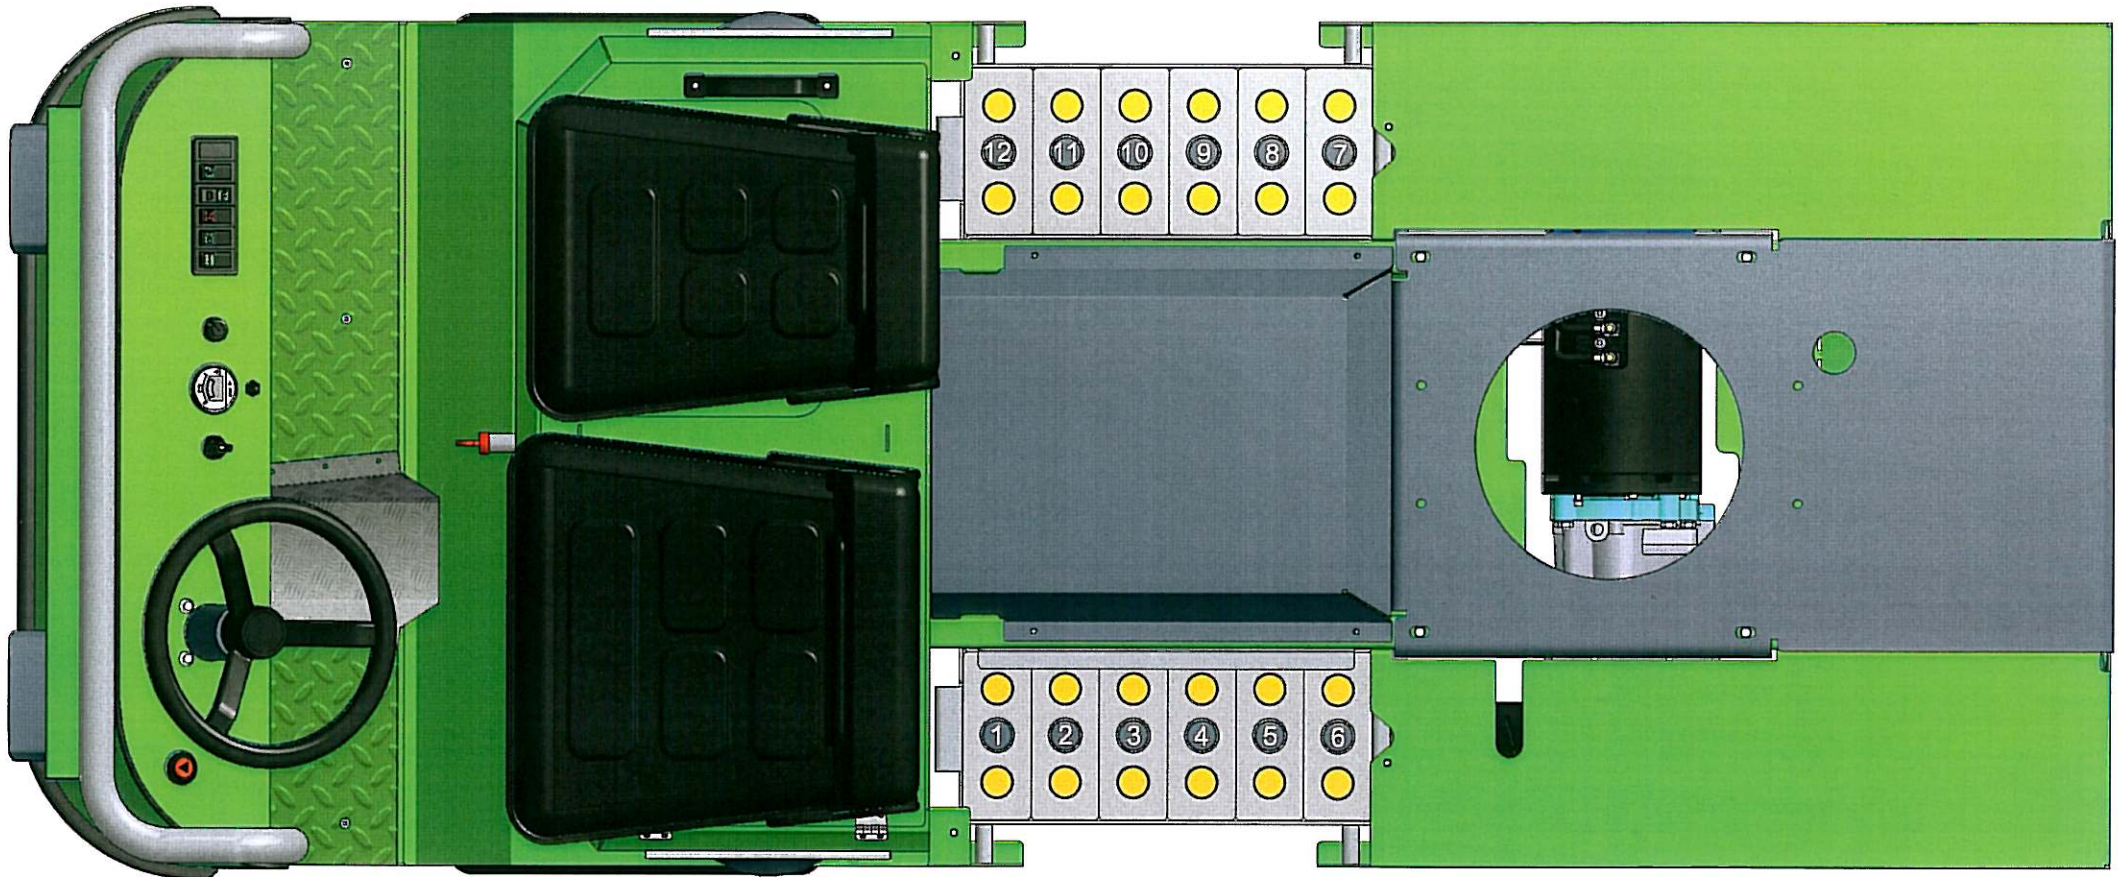

Batteri vedligeholdelsesskema
For EI Multi-Truck
Model 2009

Batteri vedligeholdelseskema
Vægtfylde bør måles mindst en gang pr. måned

Måned / Batteri nr.	Nr.1	Nr.2	Nr.3	Nr.4	Nr.5	Nr.6	Nr.7	Nr.8	Nr.9	Nr.10	Nr.11	Nr.12
Januar												
Februar												
Marts												
April												
Maj												
Juni												
Juli												
August												
September												
Oktober												
November												
December												