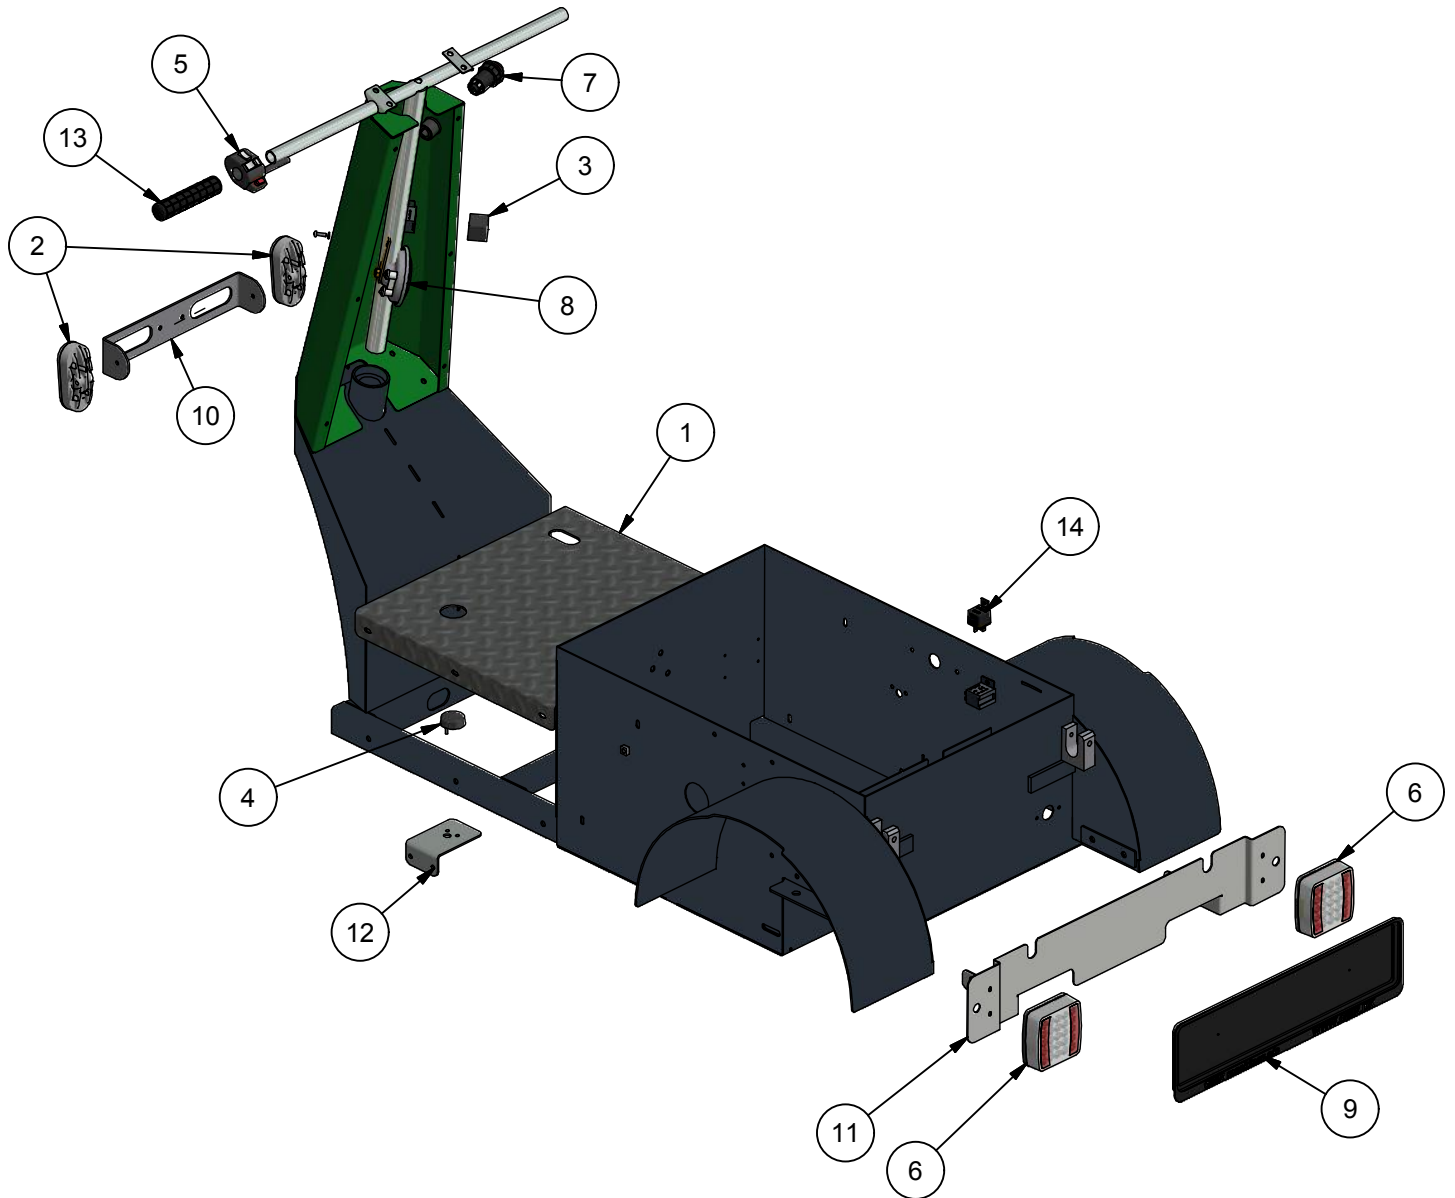

STAMA-HTF

Street Lighting / Beleuchtung / Belysning

Part No. 78-202-950 - KJ 27/6-2017

GMR
Care for the ground

<i>Pos.</i>	<i>Description</i>	<i>Pcs</i>	<i>Sparepartno</i>	<i>Note</i>
1	Platform	1	78-705-301	
2	Frontlight	2	2017-0036	LED
3	Flasher	1	2017-0037	
4	Footswitch	1	2017-0038	Interlock
5	Console with contacts	1	2017-0039	
6	Rear light	2	2017-0040	LED
7	Hazard switch	1	I36010	24V
8	Horn	1	1319-100247	
9	License plate holder	1	78-310-180	
10	Frontlight bracket	1	78-301-248	
11	Rear light bracket	1	78-301-249	
12	Footswitch bracket	1	78-705-302	
13	Rubber handle	1	0726215	
14	Brake signal relay	1	1425-106010	24V

Wire Harness 9806902
 Battery Cables Lead 9806910

Værktøj type	Nummer	Nr.	Ændring	Sign/dato	Frimål		
					Over - Til	mid.	grov
					0 - 6	0,1	0,2
					6 - 30	0,2	0,5
					30 - 120	0,3	0,8
					120 - 315	0,5	1,2
					315 - 1000	1,0	2,0
					1000 -	2,0	3,0

Lighting diagram
 Gel battery

Model: Microtruck 2017

GMR

Mål: 1 : 1
 Date: KJ 16-09-2016
 Erst.:
 Nummer: 78-202-950
 EI-diagram
 Erst.af:

H:\STAMA\Stå Truck\Lygtesæt for indregistrering\78-202-950 EI-diagram.idw

Vægt: