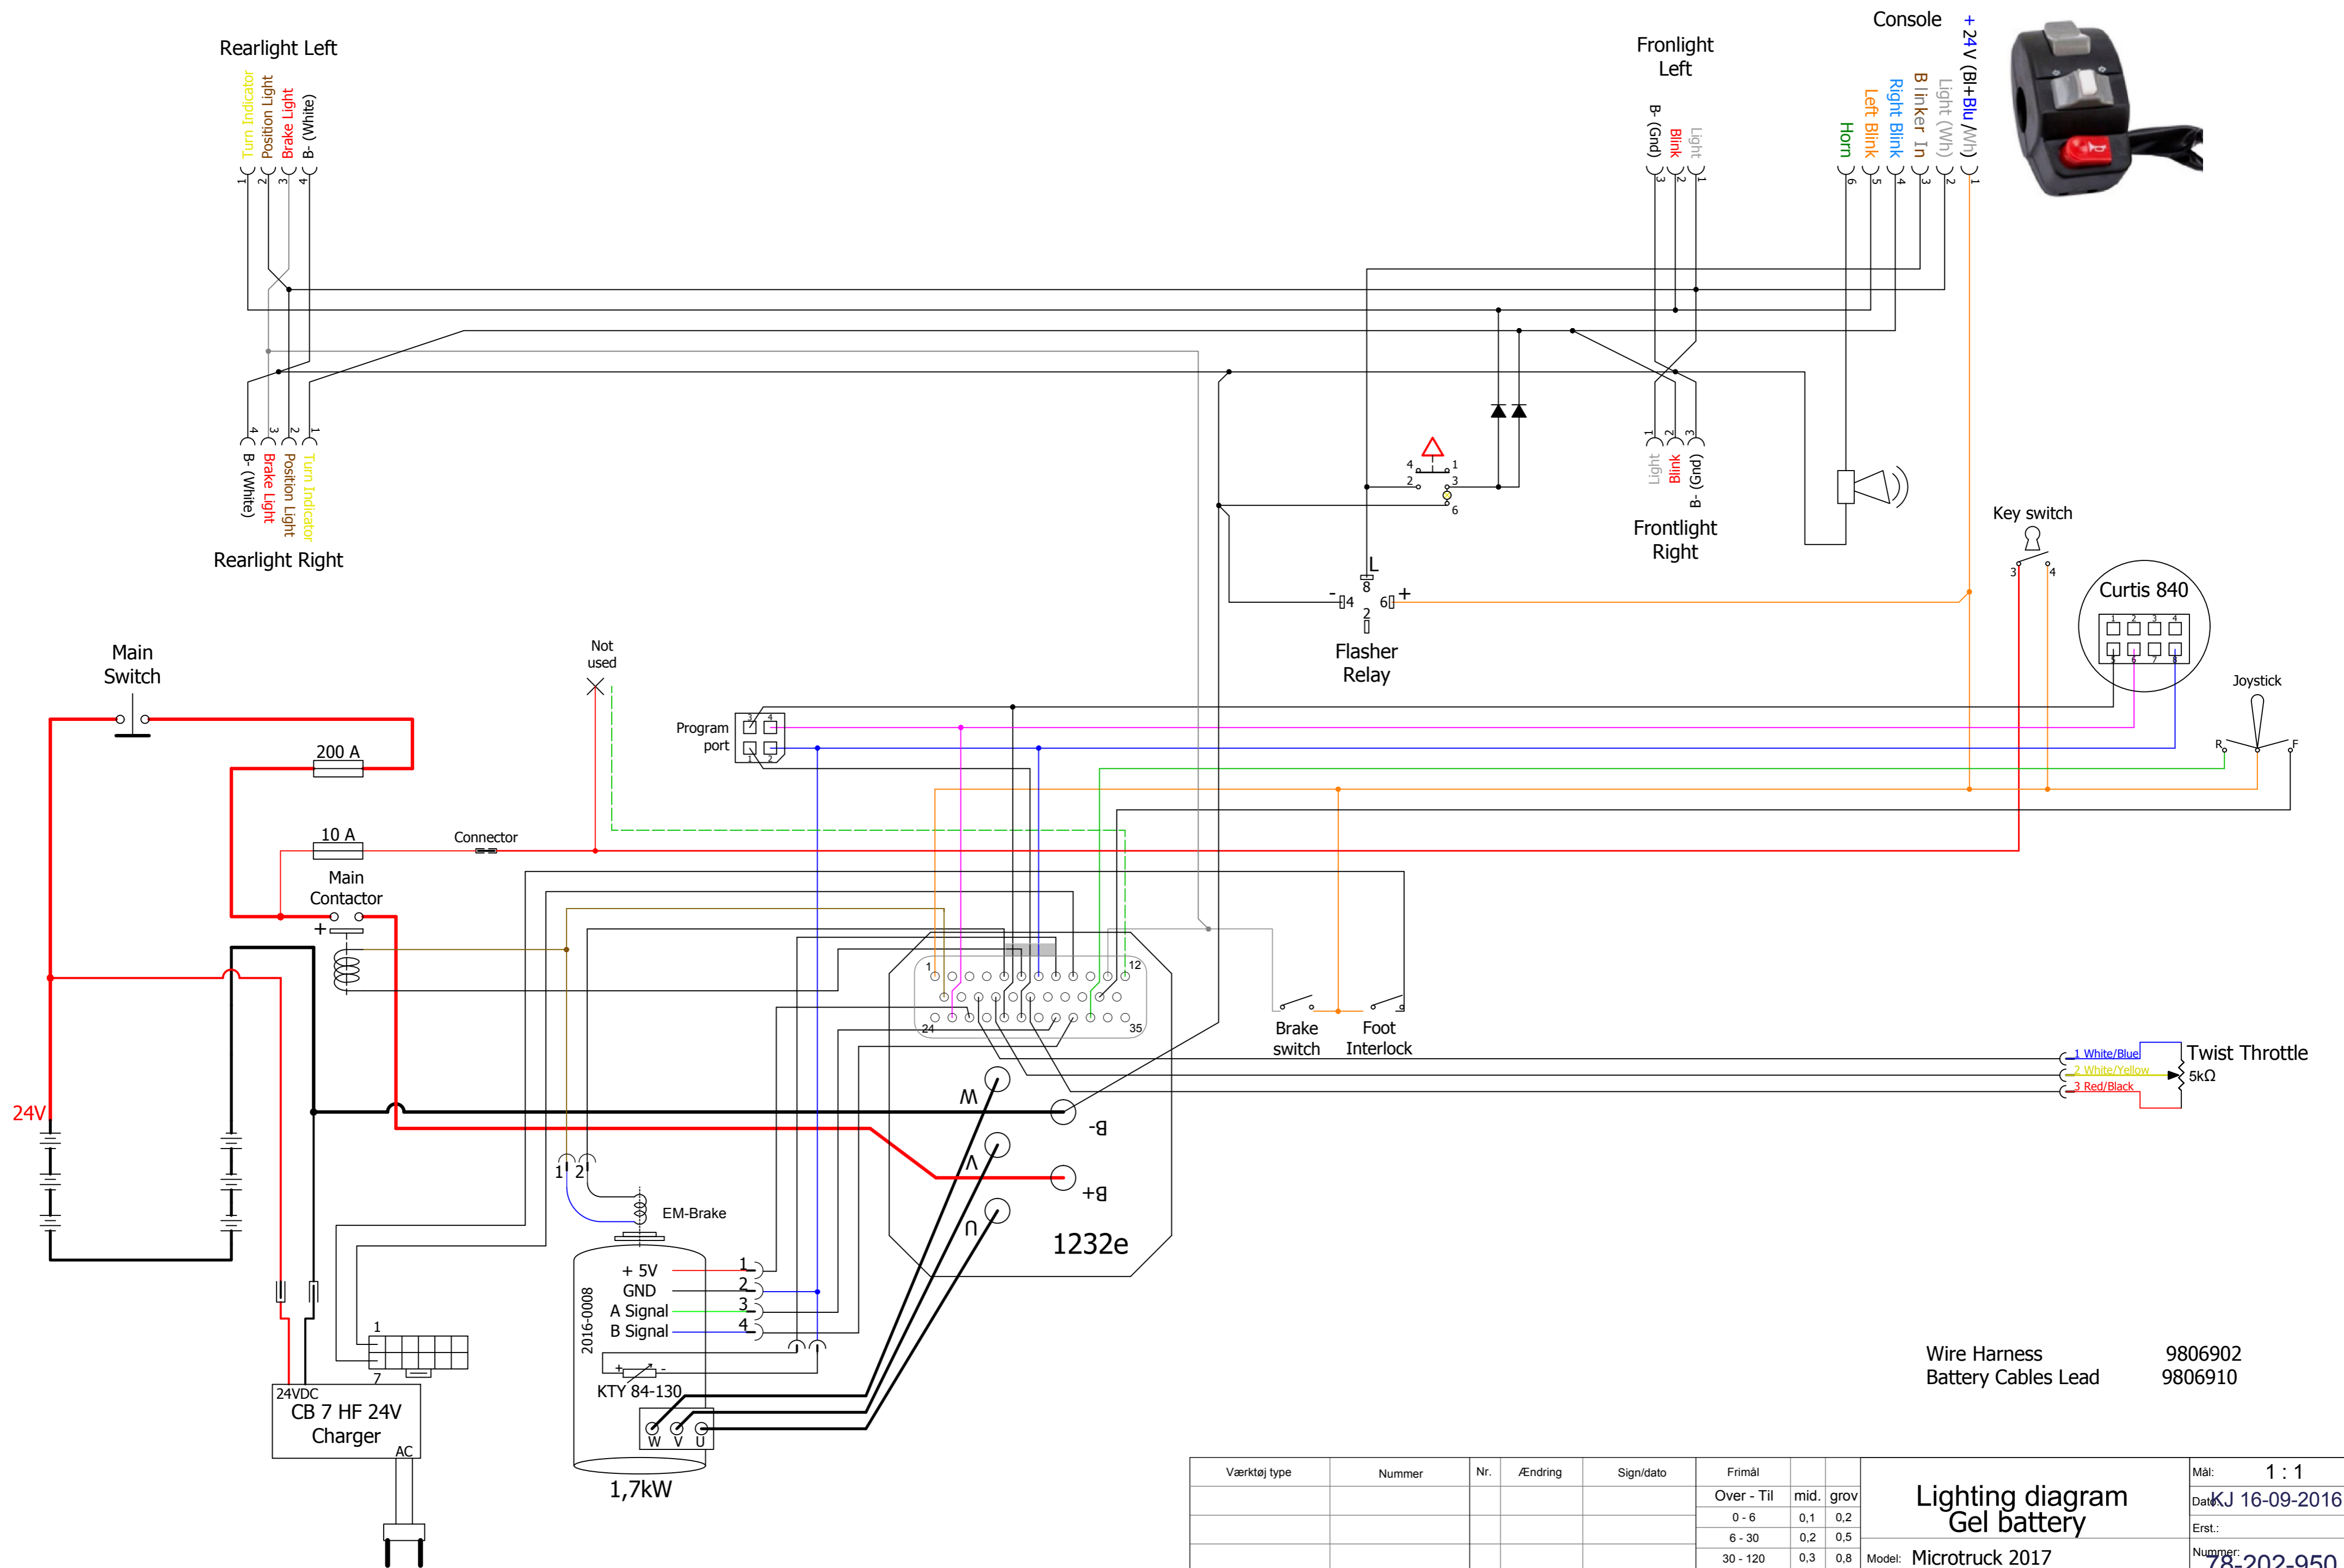

STAMA-HTF

Street Lighting / Beleuchtung / Belysning

Part No. 78-202-950 - KJ 27/6-2017

GMR
Care for the ground

<i>Pos.</i>	<i>Description</i>	<i>Pcs</i>	<i>Sparepartno</i>	<i>Note</i>
1	Platform	1	78-705-301	
2	Frontlight	2	2017-0036	LED
3	Flasher	1	2017-0037	
4	Footswitch	1	2017-0038	Interlock
5	Console with contacts	1	2017-0039	
6	Rear light	2	2017-0040	LED
7	Hazard switch	1	I36010	24V
8	Horn	1	1319-100247	
9	License plate holder	1	78-310-180	
10	Frontlight bracket	1	78-301-248	
11	Rear light bracket	1	78-301-249	
12	Footswitch bracket	1	78-705-302	
13	Rubber handle	1	0726215	
14	Brake signal relay	1	1425-106010	24V

Wire Harness 9806902
 Battery Cables Lead 9806910

Værktøj type	Nummer	Nr.	Ændring	Sign/dato	Frimål		
					Over - Til	mid.	grov
					0 - 6	0,1	0,2
					6 - 30	0,2	0,5
					30 - 120	0,3	0,8
					120 - 315	0,5	1,2
					315 - 1000	1,0	2,0
					1000 -	2,0	3,0

Lighting diagram
 Gel battery

Model: Microtruck 2017

GMR

Mål: 1 : 1
 Date: KJ 16-09-2016
 Erst.:
 Nummer: 78-202-950
 EI-diagram
 Erst.af:

H:\STAMA\Stå Truck\Lygtesæt for indregistrering\78-202-950 EI-diagram.idw