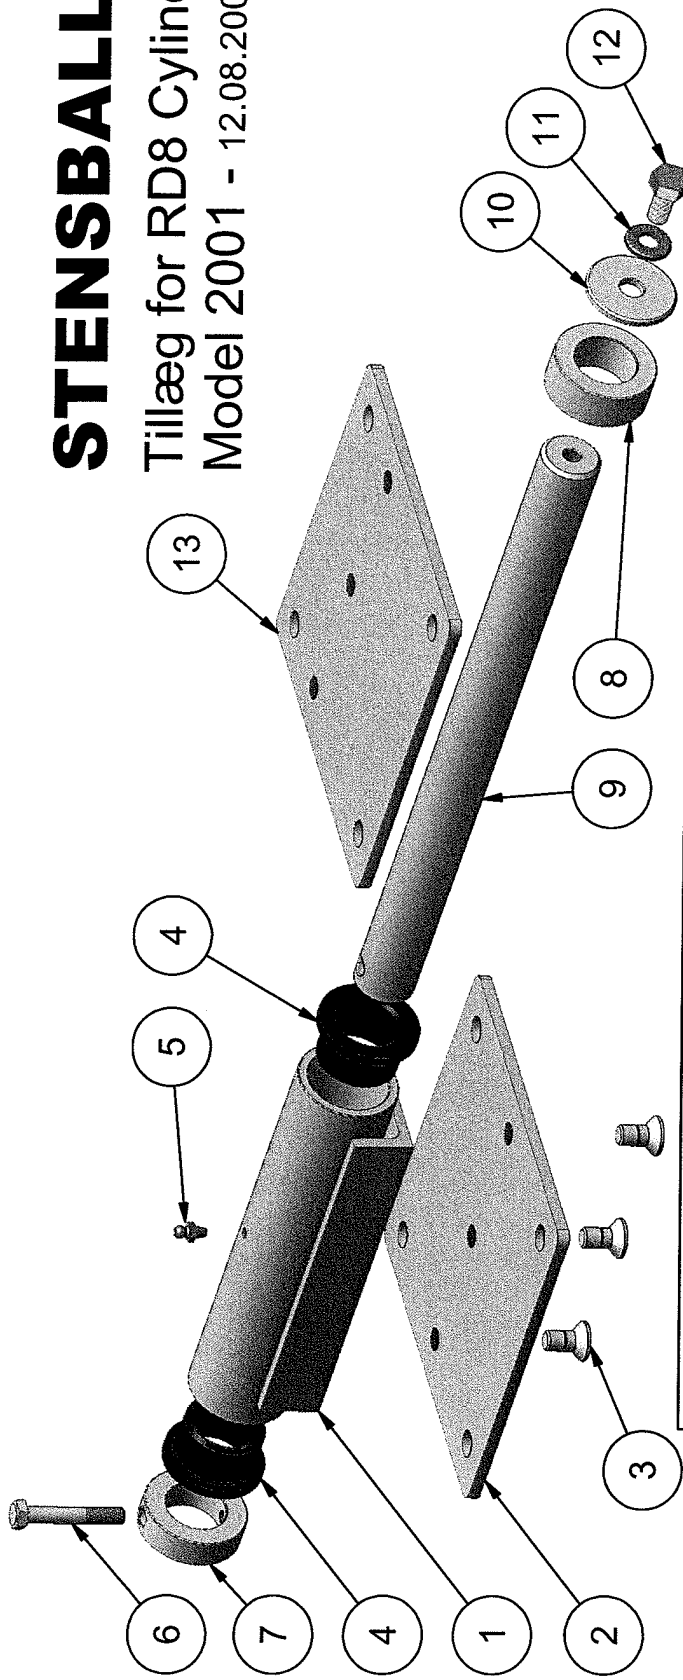

# STENSBALLE

Tillæg for RD8 Cylinderklipper  
Model 2001 - 12.08.2002

Stykliste

Pos.	Benævnelse	Stk.	Varenummer
1	Lejebeslag	1	RD8-013-10
2	Lejeplade - lige	1	RD8-013-15
3	Undersænket unbracobolt	3	32-010-020
4	Flangebøsning	2	91-72-081
5	Smørenippel	1	57-000-006
6	Maskinbolt	1	28-108-050
7	Låserring for løfteaksel	1	RD8-000-07
8	Afstandsring 20mm	1	RD8-000-18
9	Ophængsaksel 360mm	1	RD8-000-12
10	Svær skive	1	36-150-012
11	Contact-skive	1	35-200-010
12	Sætskrue	1	29-110-020
13	Lejeplade - forskudt	1	RD8-013-20