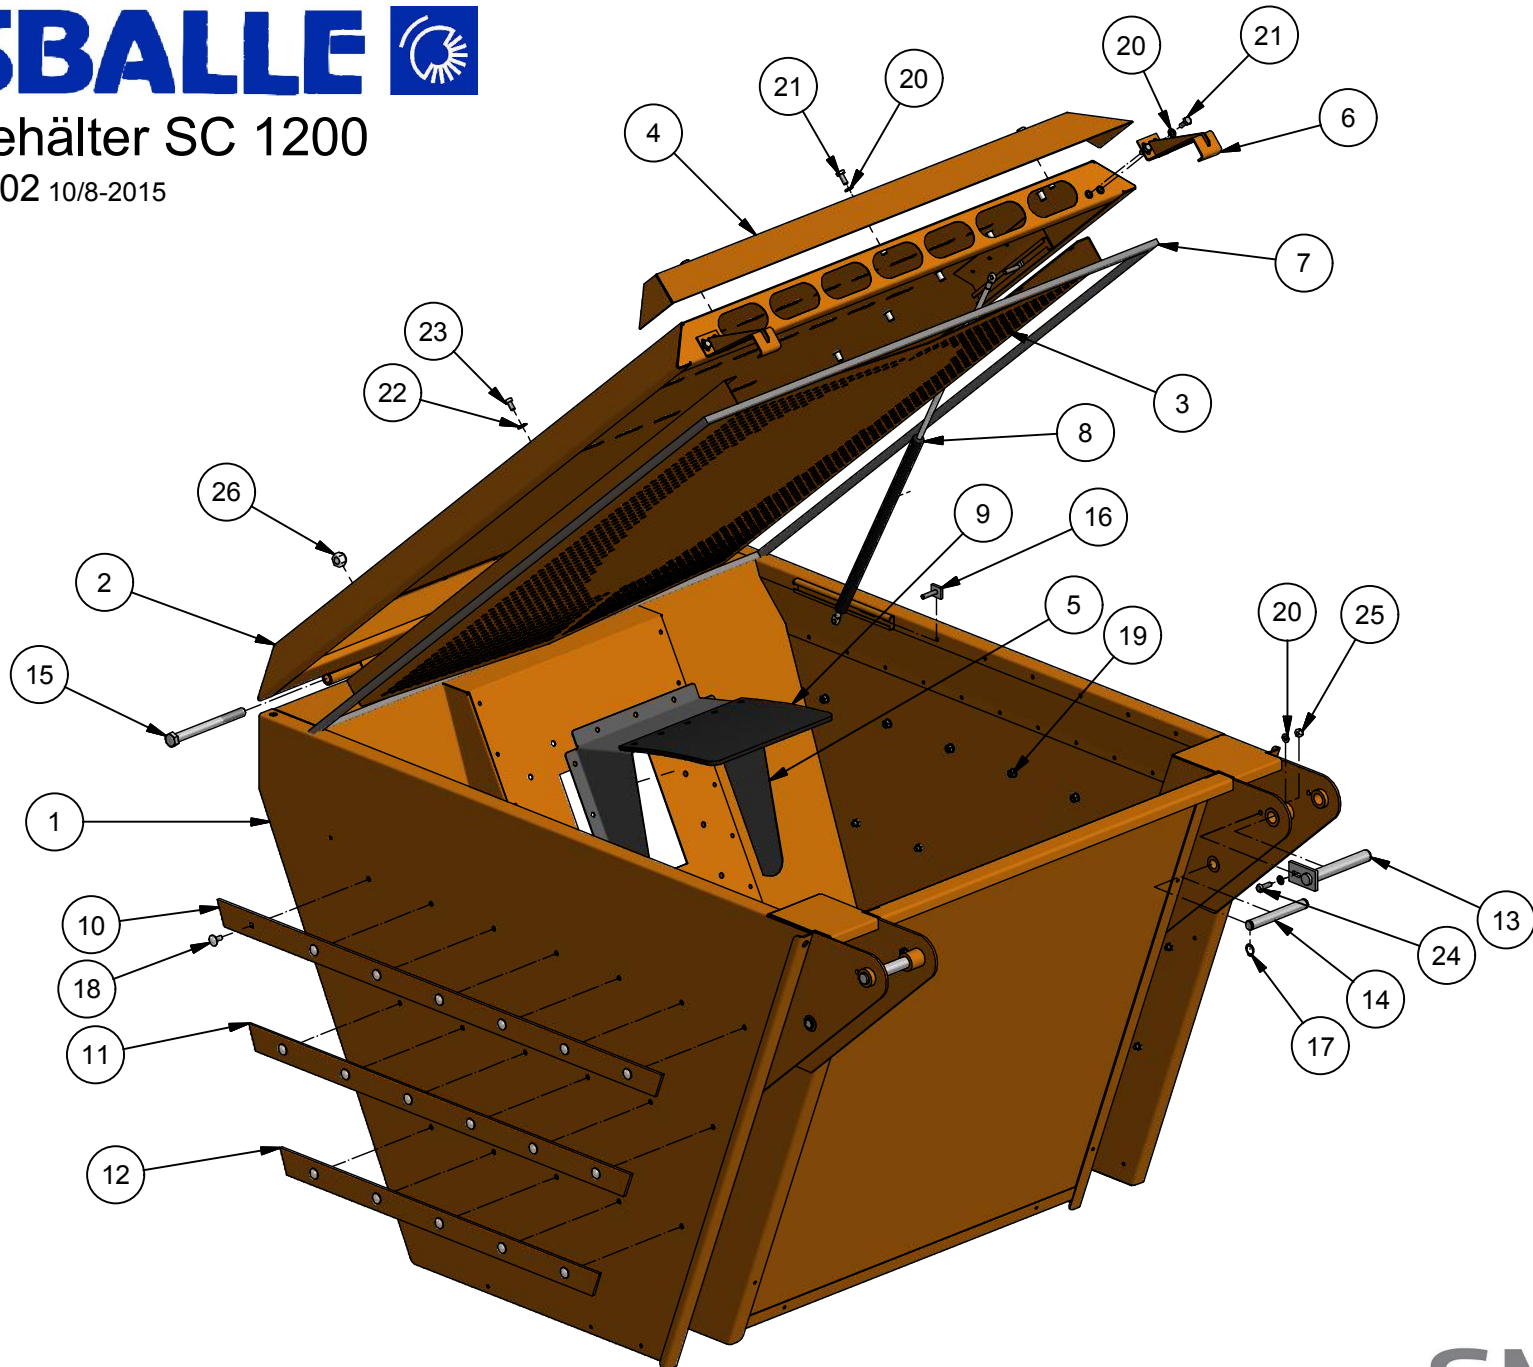

Container / Behälter SC 1200

Part No SC-C350-002 10/8-2015

STAMA-HTF

STENSBALLE

NESBO

STENSBALLE

Container / Behälter SC 1200

Part no. SC-C350-002 10/8-2015

<i>Pos.</i>	<i>Description</i>	<i>Pcs</i>	<i>Sparepartno</i>	<i>Note</i>
1	Container	1	SC-C350-003	
2	Lid	1	SC-C10-110	
3	Perforated plate	1	SC-C10-1120	
4	Deflector plate	1	SC-C350-017	
5	Deflector hood	1	ST-C-054	
6	Lock	2	ST-C-060	
7	Foam rubber sealing	5,14 m	2014-0011	20x12 mm
8	Gas spring cylinder	1	GF10-22-400	ø8
9	Rubber	1	ST-C350-203	
10	Stiffener	2	SC-C-068-1	
11	Stiffener	2	SC-C-068-2	
12	Stiffener	2	SC-C-068-3	
13	Bolt	2	N22x150-30	
14	Cylinder bolt	2	SC-C-098	
15	Machine screw	2	28-116-180	M16x180
16	Screw for gas spring	2	SC-C-126	
17	Circlip	4	20-001-018	
18	Screw with square nech	36	30-108-020	M8x20 ISO 8677
19	Nut	36	31-001-008	M8
20	Washer	48	36-300-008	
21	Set screw	8	29-108-020	M8x20
22	Washer	16	35-200-008	
23	Set screw	16	29-108-016	M8x16
24	Set screw	2	29-108-025	M8x25
25	Lock nut	2	31-101-008	
26	Lock nut	2	31-101-016	M16

GMR
Care for the ground

Saturnvej 17. DK 8700 Horsens
Tlf.: +4575643611 Fax: +45645320
E-mail: stensballe@gmr.dk Web: www.gmr.dk