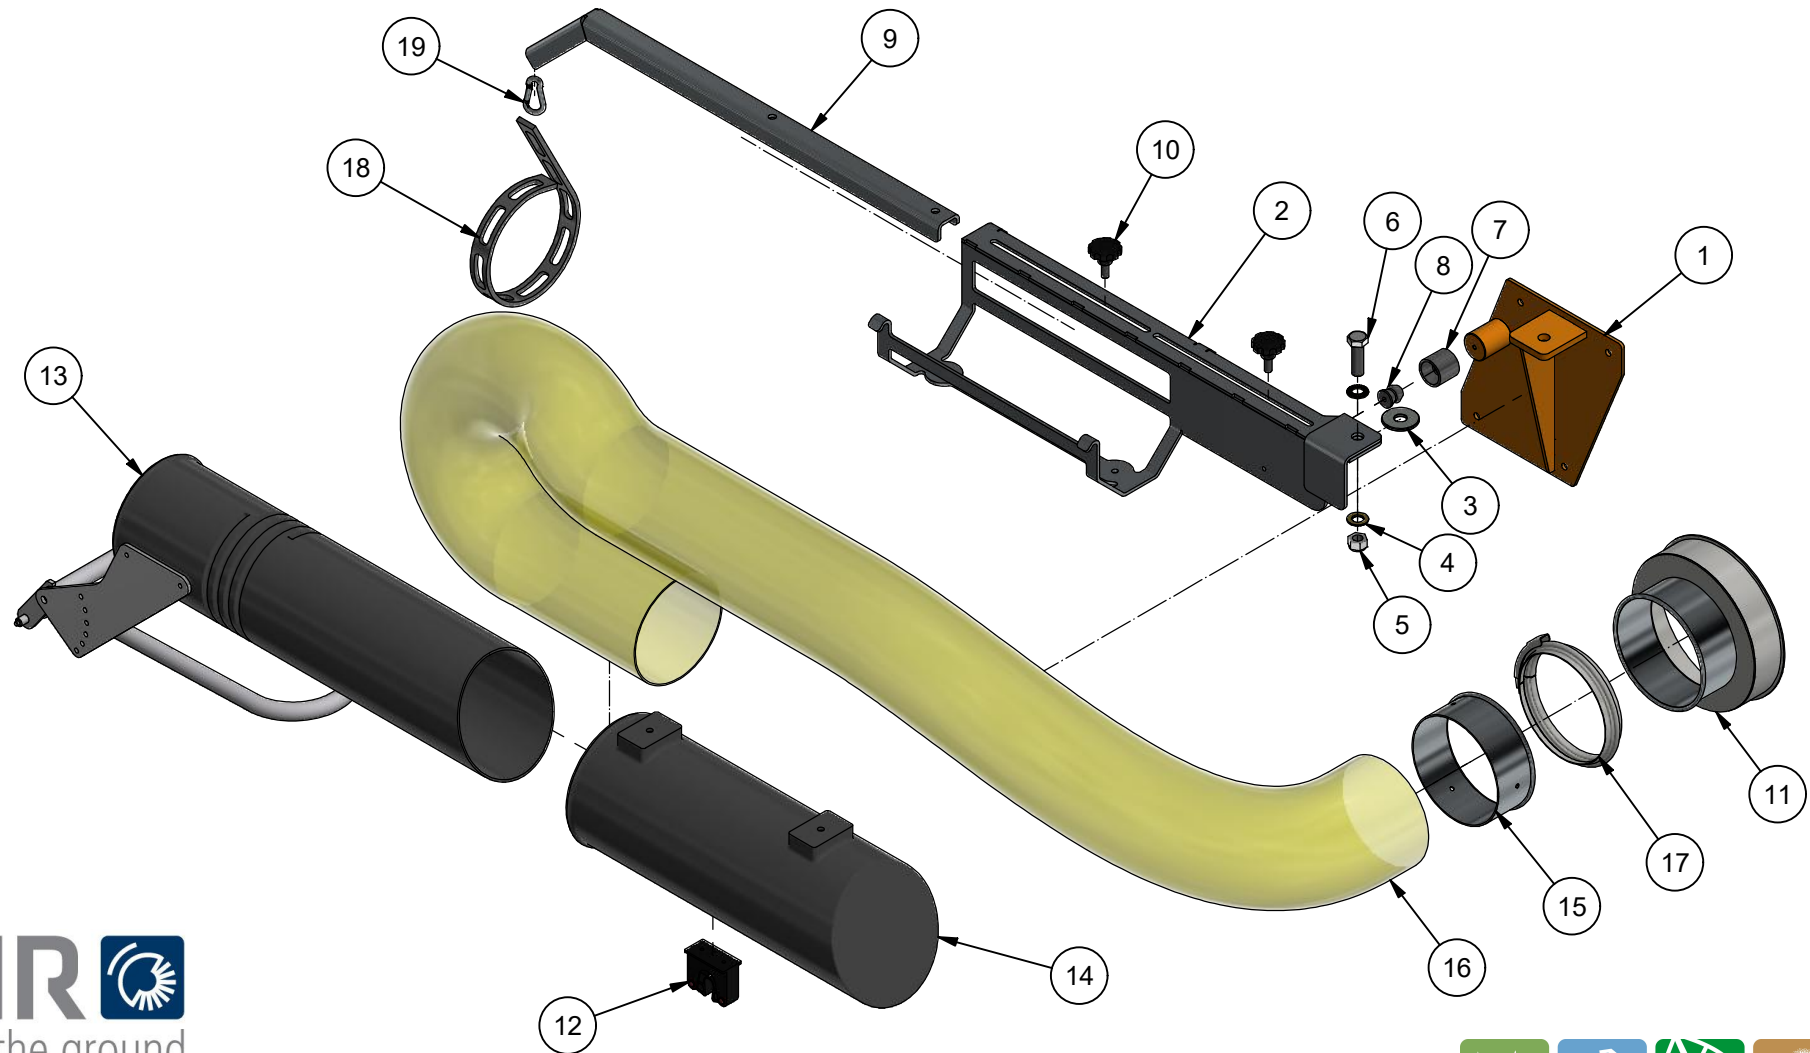

STENSBALLE

Montering, Anpassung SC 850 Kärcher MIC 70

Model 2017 - 23/1-2017

<i>Pos.</i>	<i>Description</i>	<i>Pcs</i>	<i>Part number</i>	<i>Note</i>
1	Mounting rail left	1	SC-C85-010	
2	Mounting rail right	1	SC-C85-020	
3	Hose holder rod	1	SC-C350-135	
4	Clamping ring	1	SC-A-013	
5	Clevis fork	1	53-200-004	
6	Hose holder base	1	SC-M480-130	
7	Clamp plate	1	SC-C85-002	
8	Hose guide	1	SC-C85-030	
9	Bolt	1	SC-C350-138	Ø10 x 35
10	Hairpin	1	38-203-070	
11	Machine screw	1	28-108-040	
12	Set screw	1	29-108-030	
13	Lock nut	2	31-101-008	
14	Washer	4	36-300-008	Ø10 x 35
15	Nut	1	31-001-010	

29/10-2019 KJ

GMR 
Care for the ground

STAMA

STENSVALLE

NESBO

ELKÆR

Option SC-H-000 6 meter

Håndsugeslange, Suction hose, Handsaug Schlauch

29/10-2019 KJ

Pos.	Benævnelse	Designation	Gegenstand	#	Partnr.	Note
1	Monteringsplade	Base plate	Grundplatte	1	SC-H-120	
2	Slangeholder	Hose holder	Schlauchhalter	1	SC-H-110	
3	Svær skive	Heavy duty washer	U-Scheibe, schwer	1	36-150-016	
4	Rille skive	Contact washer	U-Scheibe	2	35-200-016	
5	Låsemøtrik	Locknut	Sicherungsmutter	1	31-101-016	
6	Sætskrue	Set screw	Stellschraube	1	29-116-050	
7	Gummiholder hun	Rubber lock	Gummischloss	1	91-88-036	
8	Gummiholder han	Rubber plug	Gummistopfen	1	91-88-037	
9	Udskudsarm	Extension arm	Ausleger	1	78-412-255	
10	Fingergreb	Finger grip	Stern-Griff	2	43-710-040	M10
11	Slangestuds reduktion	Hose stud	Schlauchanschluss	1	SC-A-035	9" -> 6"
12	Redskabsholder	Parking lock f/ Grib handle	Werkzeughalter	1	2881100	
13	Sugehåndtag komplet	Suction handle	Sauggriff	1	027-200-044	
14	Magasin for sugespids	Suction tip container	Saugrohrbehälter	1	555-034-291	
15	Rør med rullekant	Tube with rolled edge	Rohr mit Rollenkante	1	1039-60-4	
16	Sugeslange klar	Suction hose	Saugschlauch	6 m	220-020-00	
17	Spændering	Quick lock	Klemmring	1	1009060	6"
18	Stigestrop	Rubber strap	Kautschukband	2 m	2015-0002	
19	Brandmandshage	Carabin hook	Karabinhaken	1	1554-084007	